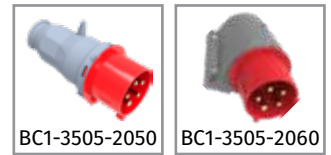

CEE Norm
5x32A. (3P+E+N) 380V.
50/60 Hz. 6h

Ürün Kodu	Açıklama	IP	Kutu	Koli	Fiyat
BC1-3505-2011	Düz Fiş	IP44	8	96	26,50 TL
BC1-3505-2312	Uzatma Priz	IP44	8	96	32,50 TL
BC1-3505-2413	Makine Priz (75x75)	IP44	8	96	30,75 TL
BC1-3505-2415	Makine Priz (83x90)	IP44	8	96	30,75 TL
BC1-3505-2114	Makine Fişi	IP44	6	108	30,75 TL
BC1-3505-2140	Somunlu Fiş	IP44	8	96	30,75 TL
BC1-3505-2130	90° Eğik Döner Fiş	IP44	2	6	33,00 TL
BC1-3505-2210	Duvar Fiş	IP44	6	72	37,25 TL
BC1-3505-2236	90° Eğik Duvar Fiş	IP44	3	54	42,50 TL
BC1-3505-2235	90° Eğik Duvar Fiş (Yaylı Kapaklı)	IP44	3	54	51,50 TL
BC1-3505-2238	90° Eğik P. Prizli Duvar Fiş	IP44	3	36	52,00 TL
BC1-3505-2420	45° Eğik Makine Priz	IP44	6	72	32,80 TL
BC1-3505-2440	Somunlu Priz	IP44	8	96	30,75 TL
BC1-3505-2510	Duvar Priz	IP44	6	108	37,50 TL
BC1-3505-2535	90° Eğik Duvar Priz	IP44	3	54	46,95 TL
BC1-3505-2537	90° Eğik P. Prizli Duvar Priz	IP44	3	36	56,00 TL
BC1-3505-2050	Enversör Düz Fiş	IP44	8	96	50,00 TL
BC1-3505-2070	Enversör Makine Fişi	IP44	6	108	54,00 TL
BC1-3505-2080	90° Eğik Enversör Döner Fiş	IP44	2	6	50,00 TL
BC1-3505-2060	90° Eğik Enversör Duvar Fiş	IP44	3	54	64,00 TL
BC1-3505-2061	90° Eğik Enversör Duvar Fiş (Yaylı Kapaklı)	IP44	3	54	73,00 TL