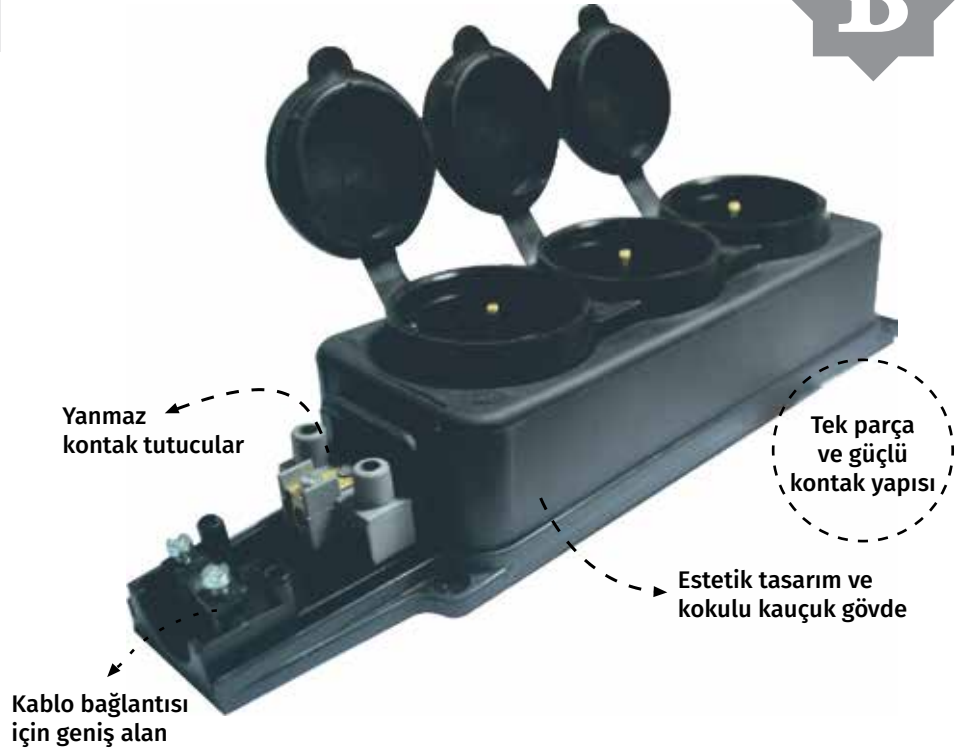

Alüminyum - Plastik

Kablo Makaraları

Metal - Plastik

Enerji Aktarım Tamburları

Yedek Parça ve Index

IP54

B

**IP 54
PANO PRİZİ**