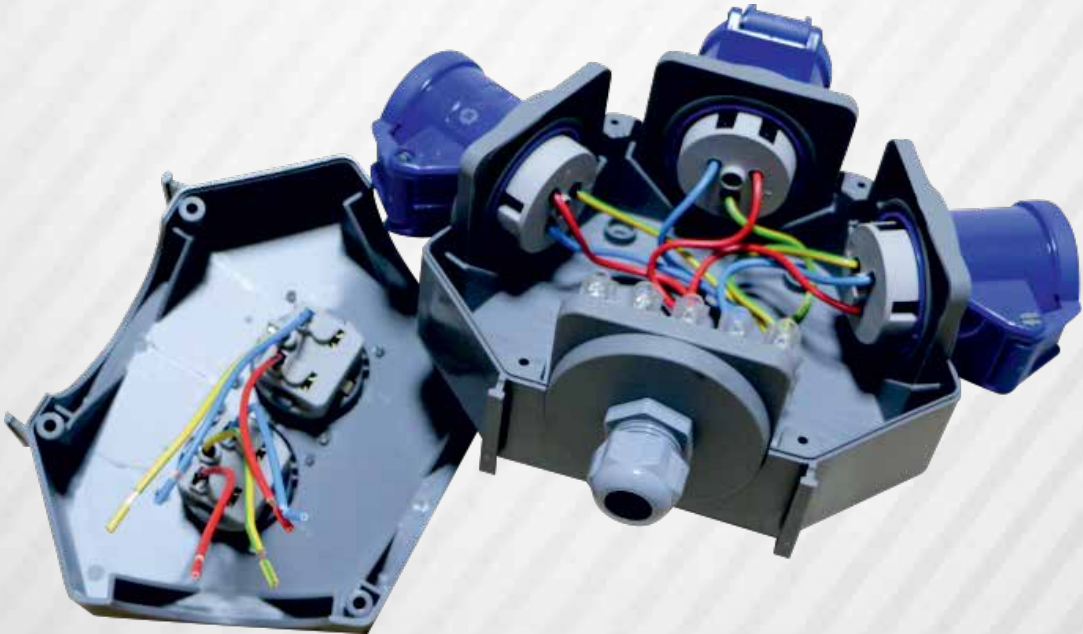

IP67 Tribox ürünlerimiz 75x75cm çerçeveye uygundur.

Endüstride

Teknik Çözümler

100
yüzde
yerli...

Üreten Ülke Güçlü Türkiye

B bemis®

PolyBox

16A. - 32A.