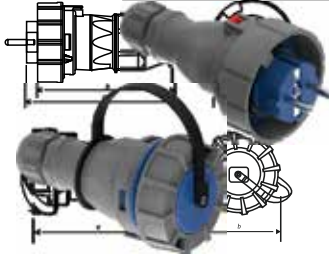

PATENTLİ ÜRÜNLERİMİZ

1/16A 220V IP67 Fiş Priz Serisi
Tescil No: 2015/04906