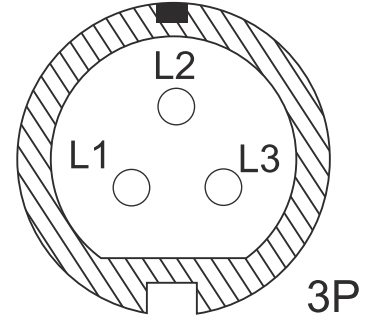

IEC 60309-2'ye göre endüstriyel fiş ve priz standartları tablosu

Kontak	Frekans Hz	Voltaj V	Saat Yönü h	Renk Kodu
2P	50-60	20-25	--	
	50-60	40-50	12	
	100-200	20-25 Ve 40-50	4	(2)
	300		2	(2)
	400		3	(2)
	400-500		11	(2)
	D.C.		10	
3P	50-60	20-25	--	
	50-60	40-50	12	
	100-200	20-25 Ve 40-50	4	(2)
	300		2	(2)
	400		3	(2)
	400-500		11	(2)

Priz Ön Görünüşü