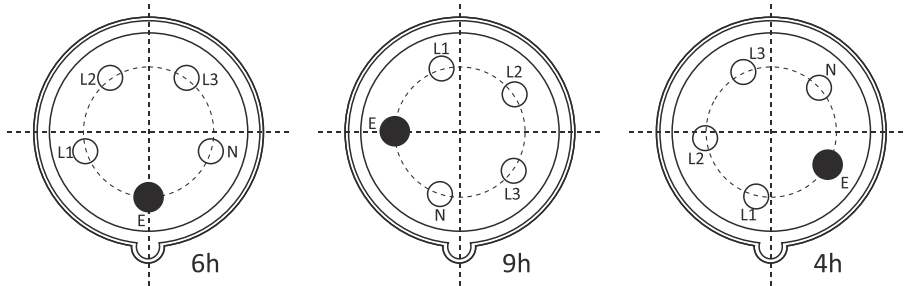

IEC 60309'a göre endüstriyel fiş ve priz standartları tablosu

CEE Norm

Renk ve Saat Yön Pozisyon
Teknik Çizelge

ULUSLARARASI STANDARTLARINDA PRİZLERDE KULLANILAN ÇİZELGE

KUTUP SAYISI - HIZ VOLTAJ - AMPER SAAT YÖN
POZİSYONUNA GÖRE RENK KODLARI

Prizin önden görüşünüşüne göre topraklama kontağı pozisyonları