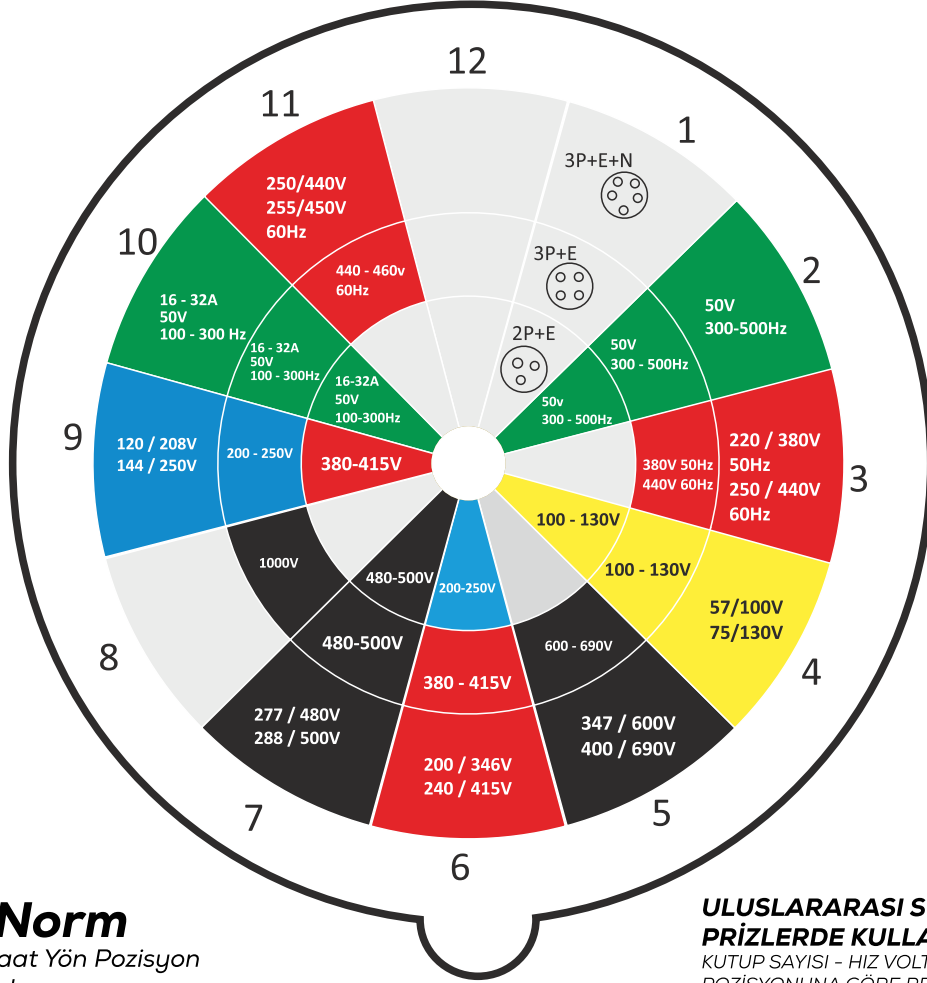

IEC 60309'a göre endüstriyel fiş ve priz standartları tablosu

CEE Norm

Renk ve Saat Yön Pozisyon
Teknik Çizelge

ULUSLARARASI STANDARTLARINDA PRİZLERDE KULLANILAN ÇİZELGE

KUTUP SAYISI - HIZ VOLTAJ - AMPER SAAT YÖN
POZİSYONUNA GÖRE RENK KODLARI