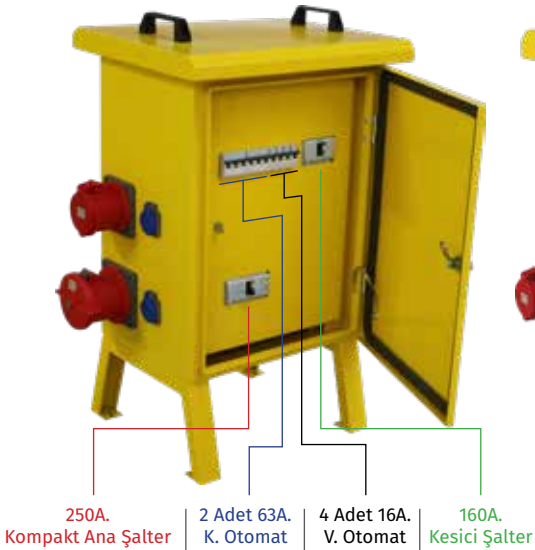

550x900x420mm (16A. - 32A. Priz Montajlı Ölçüleri)
700x900x420mm (63A. - 125A. Priz Montajlı Ölçüleri)

Ürün Kodu	Açıklama	IP	Kutu	Koli	Fiyat
BP3M2234-2188	5/32A. 380V. 2 Ad. - 5/16A. 380V. 2 Ad.-1/16A. 8 Ad. P.P.	IP44	1	0	1.840,00 TL
BP3M2434-8020	5/32A. 380V. 4 Ad. -1/16A. 8 Ad. P.P.	IP44	1	0	1.850,00 TL
BP3M2418-8020	5/16A. 380V. 4 Ad.-1/16A. 8 Ad. P.P.	IP44	1	0	1.825,00 TL
BP3M2805-8020	3/25A. 380V. 8 Ad.-1/16A. 8 Ad. P.P.	IP44	1	0	1.900,00 TL
BP3M2249-2348	5/63A. 380V. 2 Ad. - 5/32A. 380V. 2 Ad.-1/16A. 8 Ad. P.P.	IP44	1	0	2.055,00 TL
BP3M2444-8020	4/63A. 380V. 4 Ad.-1/16A. 8 Ad. P.P.	IP44	1	0	2.130,00 TL
BP3M2449-8020	5/63A. 380V. 4 Ad.-1/16A. 8 Ad. P.P.	IP44	1	0	2.270,00 TL
BP3M2255-2444	4/125A. 380V. 2 Ad. - 4/63A. 380V. 2 Ad.-1/16A. 4 Ad. P.P.	IP44	1	0	2.535,00 TL
BP3M2260-2449	5/125A. 380V. 2 Ad. - 5/63A. 380V. 2 Ad.-1/16A. 4 Ad. P.P.	IP44	1	0	2.595,00 TL

Montajlı Panolar (Prizler ve Kablo Montajı Dahil olarak fiyatlandırılmıştır)

Fabrikada Tam Montajı Yapılmış
Sevkiyat Hali

Fabrikada Tam Montajı Yapılmış
Sevkiyat Hali

Kablo montajlı şantiye panolarında fiyatlara; otomat, kaçak akım ve kompakt şalterler **dahil değildir**.
Temini müşteri tarafından sağlanması halinde montajı **ücretsiz** olarak yapılmaktadır.