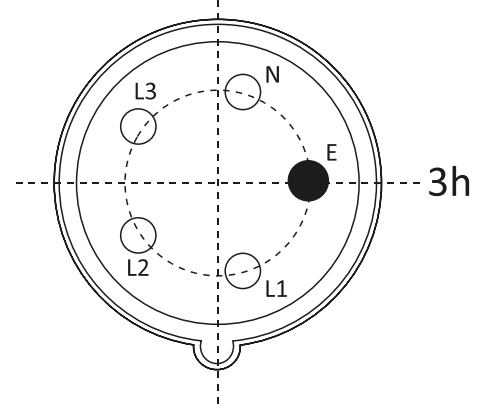

CEE Norm
4x32A. (3P+E) 380V.
50/60 Hz. 3h

Ürün Kodu	Açıklama	IP	Kutu	Koli	Fiyat
BC1-3504-2012	Düz Fiş	IP44	8	96	30,50 TL
BC1-3504-2313	Uzatma Priz	IP44	8	96	39,25 TL
BC1-3504-2414	Makine Priz	IP44	8	96	34,45 TL
BC1-3504-2115	Makine Fişi	IP44	6	108	37,25 TL
BC1-3504-2141	45° Eğik Makine Priz	IP44	8	96	37,25 TL
BC1-3504-2131	Duvar Priz	IP44	2	6	39,25 TL
BC1-3504-2211	90° Eğik Duvar Priz	IP44	6	72	47,25 TL
BC1-3504-2237	90° Eğik P. Prizli Duvar Priz	IP44	3	36	49,50 TL
BC1-3504-2441	Duvar Fiş	IP44	8	96	34,50 TL
BC1-3504-2511	90° Eğik Duvar Fiş	IP44	6	72	44,75 TL
BC1-3504-2536	90° Eğik P. Prizli Duvar Fiş	IP44	3	36	51,50 TL

Ürün Kodu	Açıklama	IP	Kutu	Koli	Fiyat
BC1-3504-7012	Düz Fiş	IP67	3	54	42,60 TL
BC1-3504-7313	Uzatma Priz	IP67	3	54	50,00 TL
BC1-3504-7414	Makine Priz	IP67	4	72	46,00 TL
BC1-3504-7115	Makine Fişi	IP67	4	72	47,50 TL
BC1-3504-7211	Duvar Fiş	IP67	4	48	59,50 TL
BC1-3504-7237	90° Eğik Duvar Fiş	IP67	1	18	67,50 TL
BC1-3504-7441	Somunlu Priz	IP67	4	72	46,00 TL
BC1-3504-7511	Duvar Priz	IP67	2	36	56,50 TL
BC1-3504-7536	90° Eğik Duvar Priz	IP67	1	18	67,00 TL