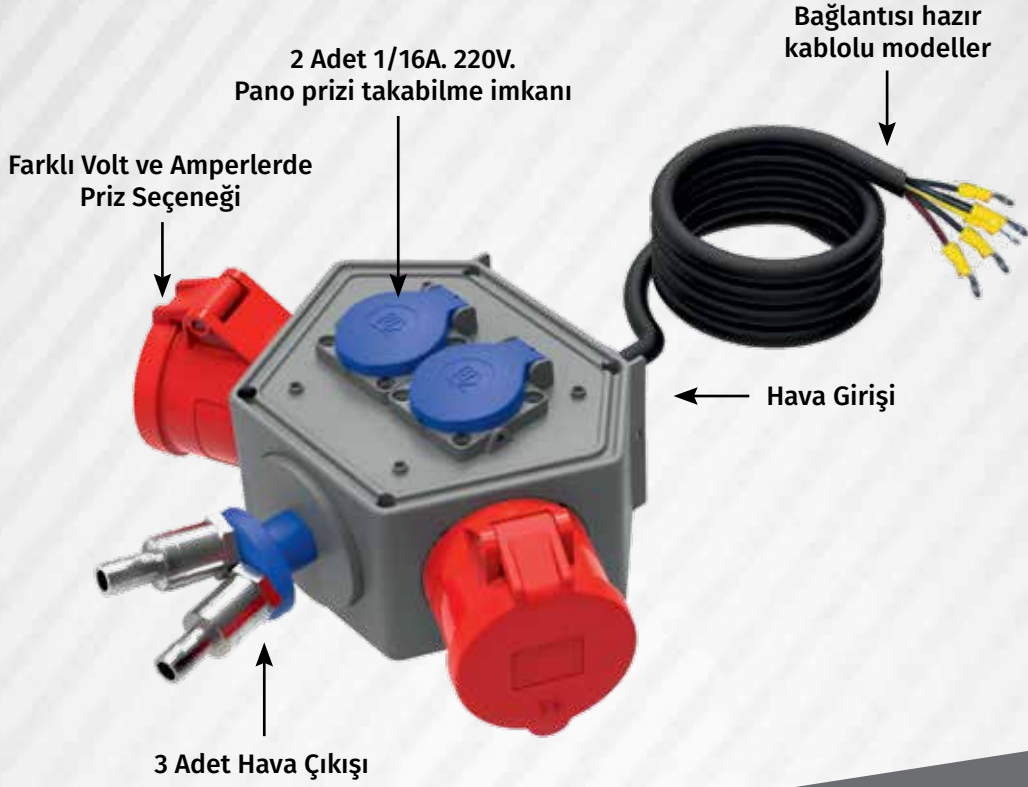

Endüstride

Teknik Çözümler