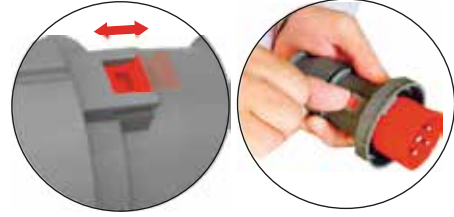

PATENTLİ ÜRÜNLERİMİZ

1/16A 220V IP67 Fiş Priz Serisi
Tescil No: 2015/04906

Cee Norm Eğik Döner Fiş Serisi
Tescil No: 2015/08133

Cee Norm Grup Priz Serisi
Tescil No: 2015/04907

Cee Norm Fiş Priz Serisi
Kilitleme Mekanizması
Tescil No: 2015/08226