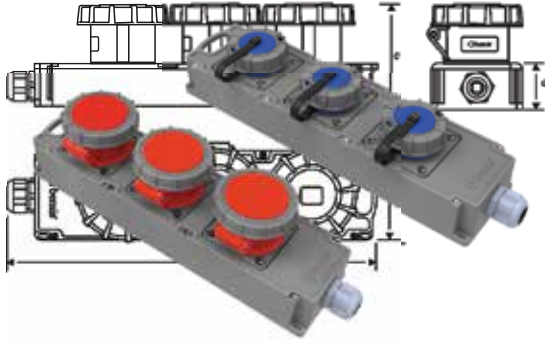

PATENTLİ ÜRÜNLERİMİZ

1/16A 220V IP67 Fiş Priz Serisi
Tescil No: 2015/04906

Cee Norm Eğik Döner Fiş Serisi
Tescil No: 2015/08133

Cee Norm Grup Priz Serisi
Tescil No: 2015/04907

Cee Norm Fiş Priz Serisi
Kilitleme Mekanizması
Tescil No: 2015/08226