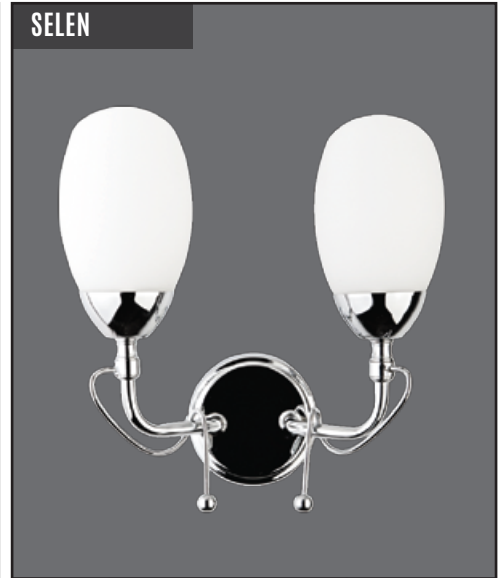

4012	Renk : Krom	Ölçü: H:24 W:20x14
1 Ad.	Duy : E14 - 2 x 40w Max.	118,00 TL