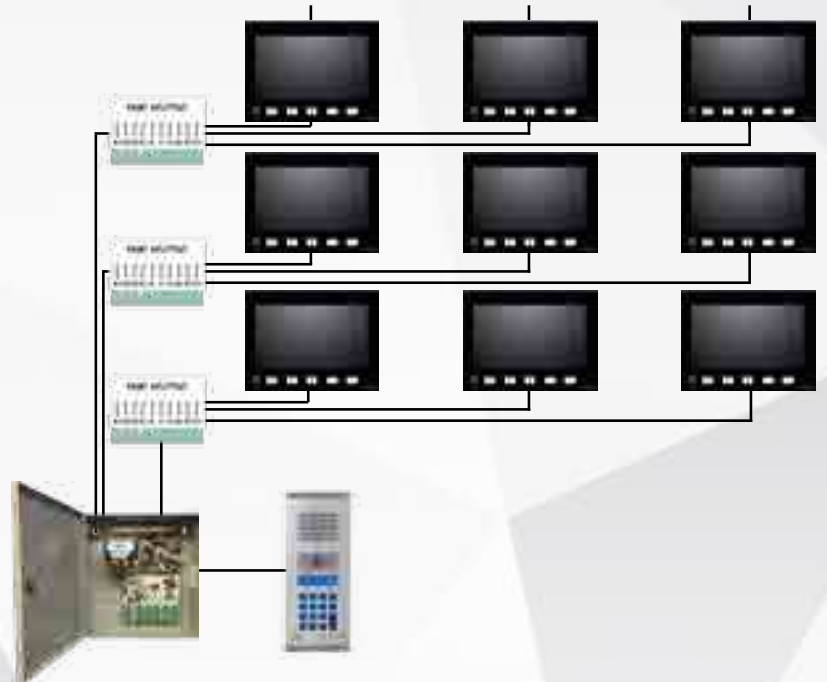

EFES BUATLI SİSTEM ŞEMASI