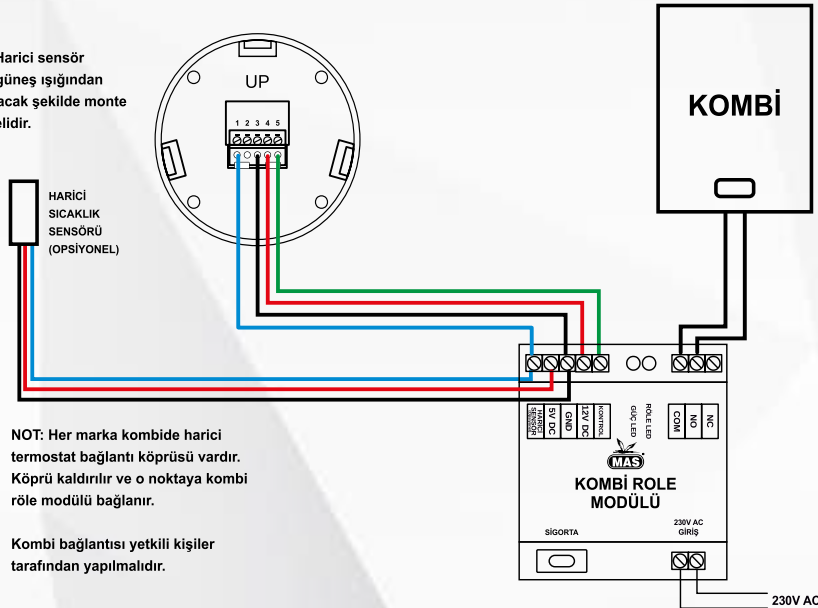

MAS AKILLI TERMOSTAT KOMBİ BAĞLANTI ŞEMASI

NOT: Harici sensör
direk güneş ışığından
korunacak şekilde monte
edilmelidir.

NOT: Her marka kombide harici
termostat bağlantı köprüsü vardır.
Köprü kaldırılır ve o noktaya kombi
röle modülü bağlanır.

Kombi bağlantısı yetkili kişiler
tarafından yapılmalıdır.