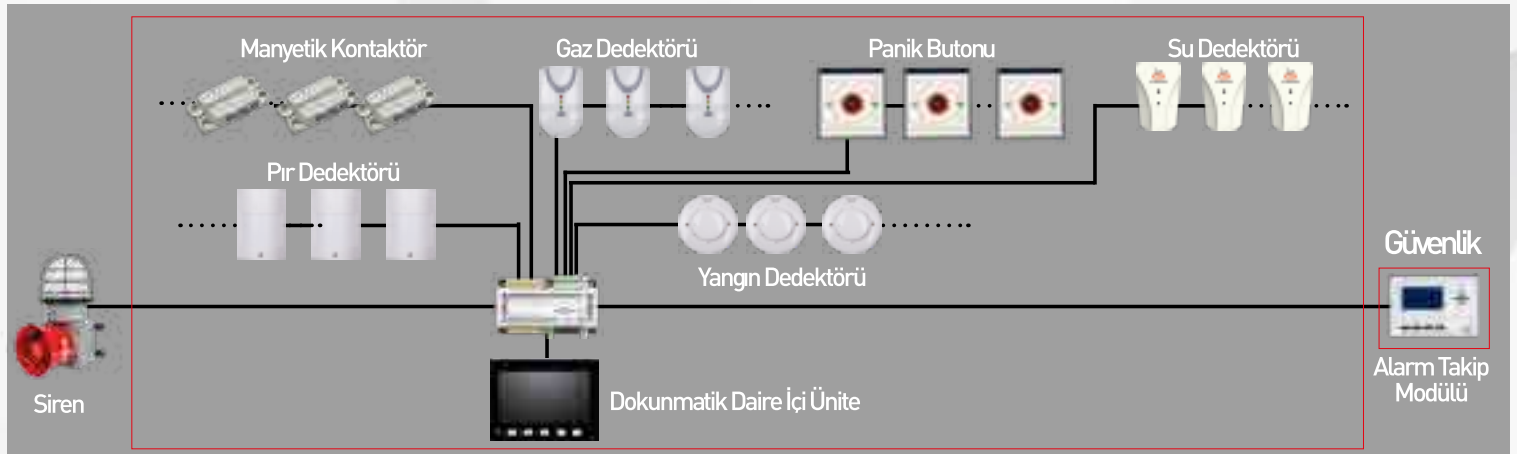

SİREN VE MANYETİK KONTAK

Evinize izinsiz bir girişim olduğu durumda öncelikle harici ve dâhili sirenter devreye girer. Çıkardıkları ses ile çevreyi uyaran sirenter, aynı zamanda büyük bir caydırıcı özellik taşımaktadırlar. Sirenter ile aynı anda, Site Alarm Merkezi'ne gelen sinyaller sonrasında sizi ve polisi arayan Site Güvenlik Alarm Merkezi, olay yerine hızlı müdahale edilmesini sağlar.