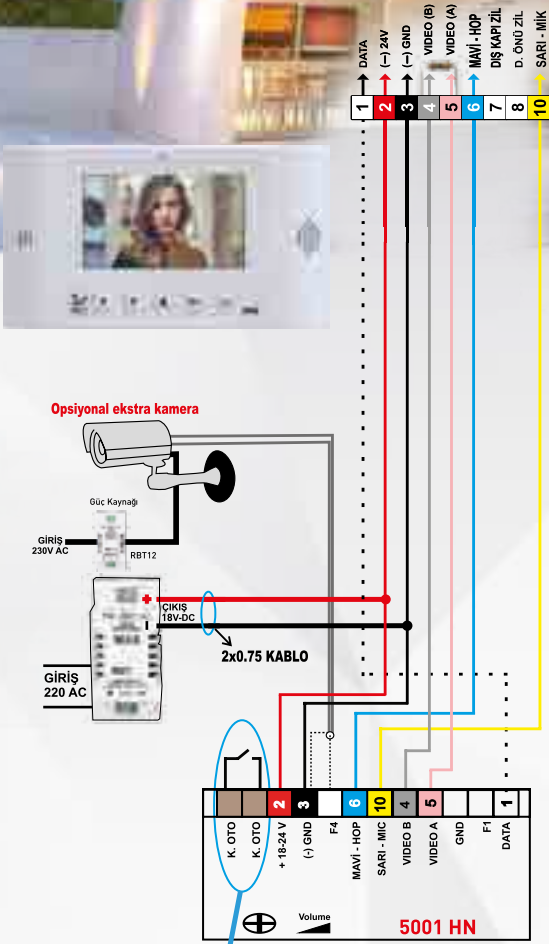

GÖRÜNTÜSÜZ BERGAMA VİLLA SET

ÜRÜN KODU	AÇIKLAMA	FİYATI
BT01VS5801N	1 Üniteli Villa Set	270 TL

VİLLA SET PAKET İÇERİĞİ

- 1 adet tek butonlu kamerasız ROYAL panel
- 1 adet BERGAMA daire içi ünite
- 1 adet GT15 besleme ünitesi

Ek her daire içi ünite adet fiyatı **90 TL**' dir.

* Villa setler de paket fiyatına FGT09 kablo, işçilik ve KDV eklenmemiştir.

VİLLA SET ALTYAPI ÜRÜNLERİ

ÜRÜN KODU	AÇIKLAMA	FİYATI
ETR03	Besleme Ünitesi	159 TL
GT15	Güç Transformatörü 15 W	76 TL
RBT18	Raylı Besleme Ünitesi	79 TL
KAM02AD	2'li Kapi Seçme Modülü	159 TL
FGT09	Görüntülü Kablo (Metre)	5 TL
APAA01N	Panel Açı Verme Aparatı	276 TL