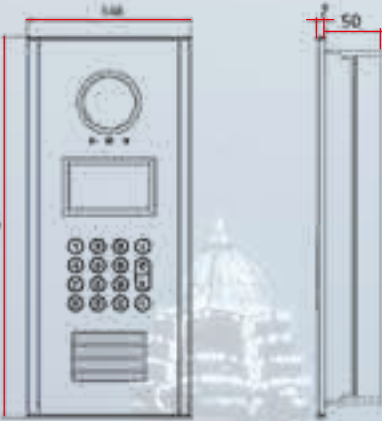

**VENÜS DİJİTAL
DOKUNMATİK PANEL**