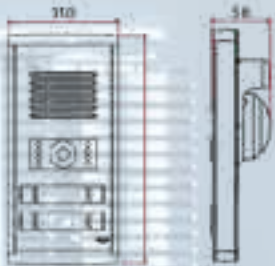

ROYAL DİJİTAL ÖZELLİKLERİ

- -Doğrudan görevliye bağlı zil tuşu
- -Soketli kolay bağlantı
- -Abonenin ismini ve daire numarasını gösteren LCD ekran
- -Şifreyle kapı otomatik açma
- -Tek panelden 750 aboneye bağlanma olanağı
- -Aydınlatmalı tuş takımı
- -Fotoselli hareket algılayıcı
- -İsim listesini ve menüyü taramada kullanılan yön tuşları
- -Merkezi konumundan her yöne 32derece açıyla ayarlanabilen kamera
- -Geceleri görüntü kalitesini yükselten ledli aydınlatma
- -Kartlı geçiş özelliği (opsiyonel)
- -Sıva üstü ya da sıva altı montaj imkanı