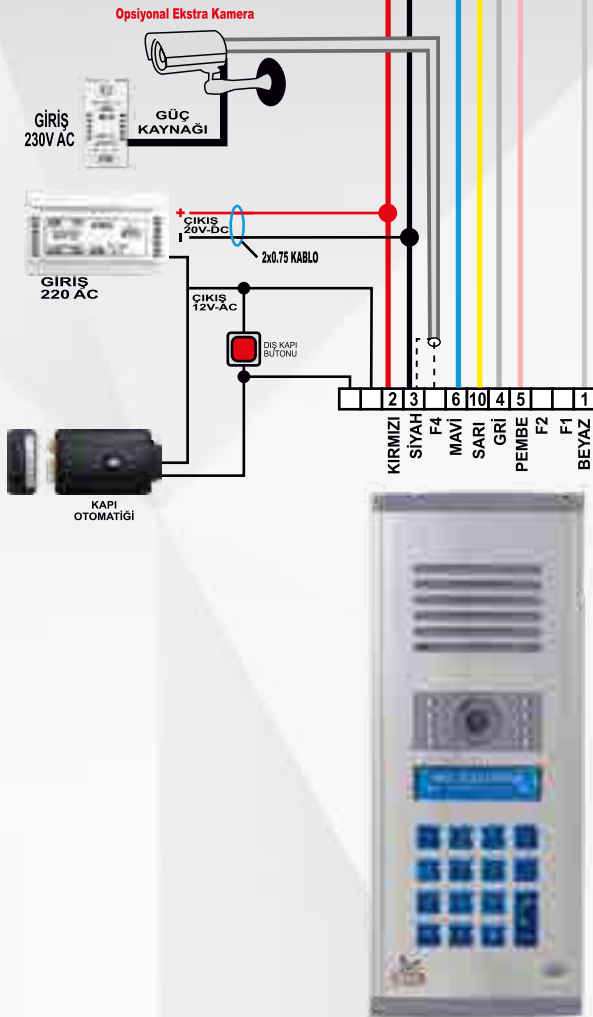

EFES DİJİTAL PANEL BAĞLANTI ŞEMASI

NOT:

MASFGT9 KABLOSUNUN TOPRAK UCUNU BUATLARDA VEYA DAİRELERDE BİRBİRİNE BAĞLAYIP SON UCUNU PANELİN 3 NOLU UCUNA BAĞLAMAYI UNUTMAYINIZ. AKSİ TAKDİRDE SESDE PARAZİTE NEDEN OLUR. GÖRÜNTÜ YETERİ KADAR NET DEĞİLSE EN SON DAİREDE 4 VE 5 NOLU UÇLARI ARASINA HAT SONU DİRENCİ (75 ohm... 220) ARASI DENEYEREK TAKILIR

MASFGT9 DAN ARTAN KABLOLAR PANEL İLE DAİRE ARASINDAKİ 3 NOLU KLEMENSE İLAVE YAPILIR.

DİKKAT

SİSTEMDE KAPICI, GÜVENLİK ve AR01 YOKSA 9 NOLU KABLO İLE 3 NOLU KABLO KISA DEVRE YAPILACAK KISA DEVRE YAPILMAZSA DAİRE ÜNİTESİNİN LEDİ SÜREKLİ YANIP SÖNER

DİKKAT !

PANEL VE DAİRE ARASINDAKİ KULLANMIŞ OLDUĞUNUZ KABLODA KOAKSİYEL KABLO VARSA KOAKSİYEL KABLO 3 NOLU KLEMENSE EK OLARAK BAĞLANIR. KOAKSİYEL KABLO KESİNLİKLE 4 VE 5 NOLU (VIDEO A ve VIDEO B) KLEMENSLERE BAĞLANMAMALIDIR.

MASEGT01 DAİRE ÜNİTESİ KLEMENSLERİ

- 1- DATA
- 2- (+) 24V - KIRMIZI
- 3- GND (-)
- 4- VIDEO (B)
- 5- VIDEO (A)
- 6- MAVİ - PANEL HOP
- 7- BOŞ= DİJİTAL PANELDE HİÇ BİRŞEY BAĞLANMAYACAK
- 8- DAİRE ÖNÜ ZİL
- 9- KAPICI - YEŞİL
- 10- PANEL MIC
- 11- ÖZEL UYGULAMALAR

DAİRE ÖNÜ
ZİL BUTONU

ÖZEL UYGULAMALAR

1. F1 : ÖZEL FONKSYON
   F2 : GECE GÖRÜŞ KONTROLÜ
   F4 : HARİCİ KAMERA CANLI UCU

DAİREDEN GECE GÖRÜŞ OLACAKSA DAİRENİN 11 NOLU KABLO UCU DİJİTAL PANELİN F2 SİNE BAĞLANIR.

EKSTRA KAMERA İSE CANLI F4'E BAĞLANIR. ŞAŞE İSE GND'YE BAĞLANIR.

*15 Daire altında ETR03 kullanılır; Diafonlu sistemde kapıcı olduğunda EGDS01+GT15 kullanılır;

*15 Daire üstünde Diafonlu sistemde EGDS01+GT15, Ahizeli sistemde EBS11+GT15 kullanılır;