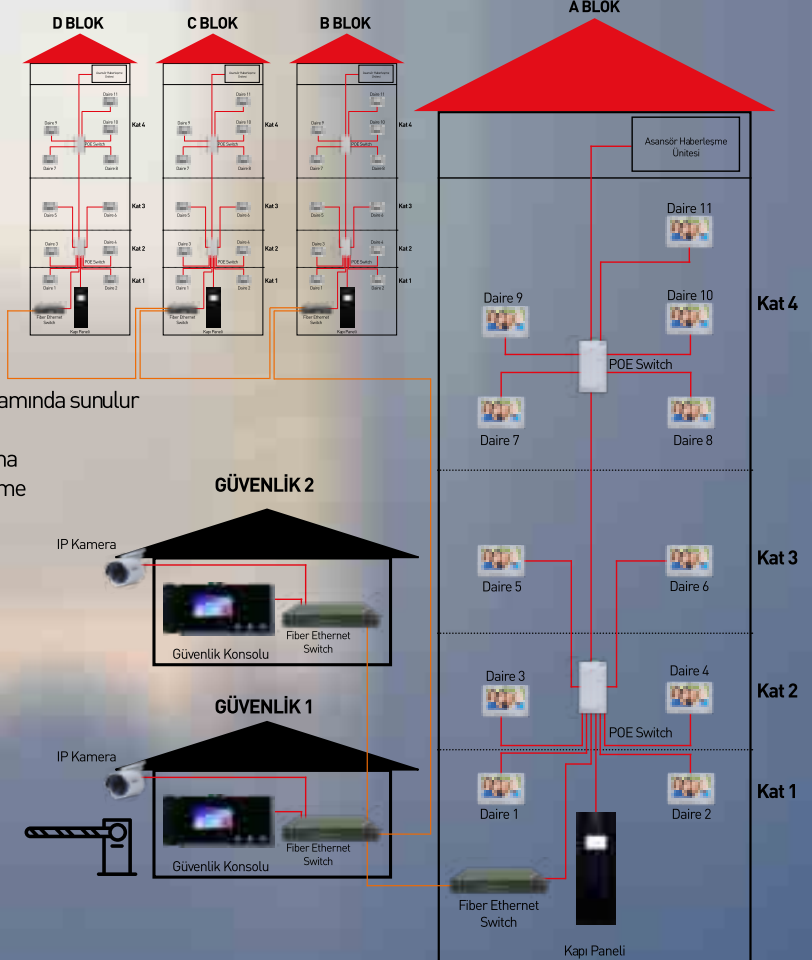

NOT: Her marka kombide harici
termostat bağlantı köprüsü vardır.
Köprü kaldırılır ve o noktaya kombi
röle modülü bağlanır.

Kombi bağlantısı yetkili kişiler
tarafından yapılmalıdır.

IP İTERKOM SİSTEMLERİ

TECHNO

MEZO

- 7" TFT kapasitif renkli dokunmatik ekran
- 800*480 ekran çözünürlüğü
- Linux işletim sistemi, Windows 10, ara yüz uygulama görselli
- HD ses, HD H264 video formatı
- Çok yönlü mikrofon ve hoparlör
- Gürültü bastırma ve yankı önleme
- Ip kamera bağlama
- Daireler ve bloklar arası sesli görüşme
- Asansör kata çağırma (opsiyonel)
- Alarm; 2 ve 8 Zone çıkış (opsiyonel)
- TCP/IP, SIP, SNMP, RTSP protokol destekleme
- POE besleme
- RJ45 konnektör ile kolay montaj
- -10 C° ile + 55 C° sıcaklıkta, %10 ile %90 nem aralığında çalışma
- Uluslararası IP interkom belgeli
- Gsm ve tabletten; elektrik kes ve alarm kontrol (Opsiyonel)
- Dahili Wi-Fi (opsiyonel) Aşağıdaki 4 seçenek dahili wi-fi özelliği kapsamında sunulur
Android ve IOS uygulama ile uzaktan kontrol
Daireye gelen çağrı Gsm veya tablet bildirim, konuşma, kapı açma
Alarm durumu ve cevapsız çağrı, resmini; Gsm ve tablete bildirme