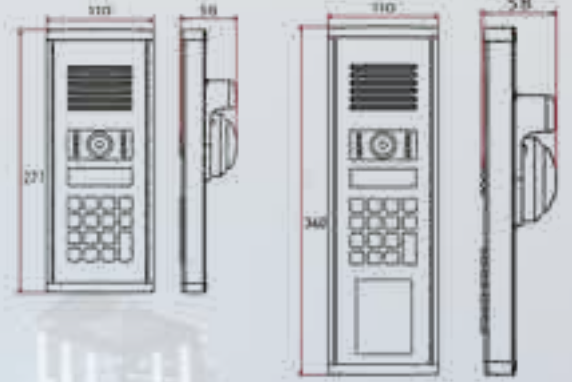

ROYAL DİJİTAL ÖZELLİKLERİ

- -Doğrudan görevliye bağlı zil tuşu
- -Soketli kolay bağlantı
- -Abonenin ismini ve daire numarasını gösteren LCD ekran
- -Şifreyle kapı otomatik açma
- -Tek panelden 750 aboneye bağlanma olanağı
- -Aydınlatmalı tuş takımı
- -Fotoselli hareket algılayıcı
- -İsim listesini ve menüyü taramada kullanılan yön tuşları
- -Merkezi konumundan her yöne 32derece açıyla ayarlanabilen kamera
- -Geceleri görüntü kalitesini yükselten ledli aydınlatma
- -Kartlı geçiş özelliği (opsiyonel)
- -Sıva üstü ya da sıva altı montaj imkanı