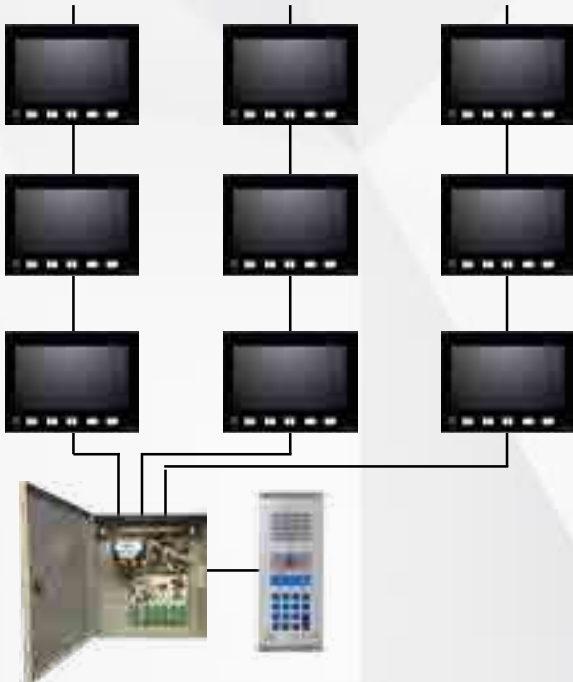

EFES KATTAN KATA SİSTEM ŞEMASI