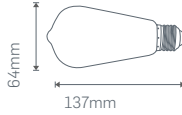

Koli Miktarı :50 Adet  
Duy :E14  
Gerilim :AC 220V

**301372**

**4W-E14 C35 GOLD CAM FİLAMENT LED AMPUL** ₺19,00  
(Gold Cam 2200K)

Koli Miktarı :50 Adet  
Duy :E14  
Gerilim :AC 220V

**301373**

**6W-E27 ST64 ŞEFFAF CAM FİLAMENT LED AMPUL** ₺28,50  
(Şeffaf Cam 2700K)