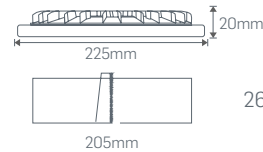

(Beyaz Gövde) ₺ **79,00**

1 Saat Kitli ₺279,00
3 Saat Kitli ₺329,00
DIM DALI ₺379,00
262X34 Gri Gövde Farkı +₺14,00
263X34 Siyah Gövde Farkı +₺14,00