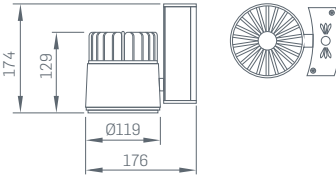

**20W**

2400 Lumen\*

280X53 (Beyaz Gövde)

283X53 (Siyah Gövde)

**30W**

3600 Lumen\*

280X54 (Beyaz Gövde)

283X54 (Siyah Gövde)