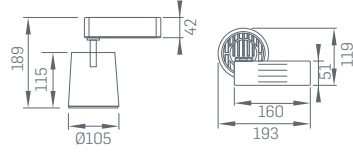

**20W**

2400 Lumen\*

280X51 (Beyaz Gövde)

283X51 (Siyah Gövde)

**30W**

3600 Lumen\*

280X52 (Beyaz Gövde)

283X52 (Siyah Gövde)