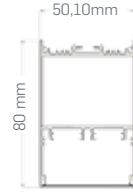

18W-120cm LINEER SIVA ÜSTÜ ARMATÜR

₺432,00

Koli Miktarı :1 Adet
Koruma Sınıfı :IP20
Gerilim :220VAC

Işık Rengi
X=3 3000K●
X=4 4000K○
X=4 5000K○
X=6 6500K○

(Sarkit Aparatı 1 Takım=2 Adet)+₺72,00

240X51(Beyaz Gövde)
242X51(Gri Gövde)
243X51(Siyah Gövde)

36W-120cm LINEER SIVA ÜSTÜ ARMATÜR

₺441,00

Koli Miktarı :1 Adet
Koruma Sınıfı :IP20
Gerilim :220VAC

Işık Rengi
X=3 3000K●
X=4 4000K○
X=4 5000K○
X=6 6500K○

(Sarkit Aparatı 1 Takım=2 Adet)+₺72,00

240X52(Beyaz Gövde)
242X52(Gri Gövde)
243X52(Siyah Gövde)

54W-120cm LINEER SIVA ÜSTÜ ARMATÜR

₺531,00

Koli Miktarı :1 Adet
Koruma Sınıfı :IP20
Gerilim :220VAC

Işık Rengi
X=3 3000K●
X=4 4000K○
X=4 5000K○
X=6 6500K○

(Sarkit Aparatı 1 Takım=2 Adet)+₺72,00

240X53(Beyaz Gövde)
242X53(Gri Gövde)
243X53(Siyah Gövde)

36W-120cm LINEER SIVA ÜSTÜ ARMATÜR

₺531,00

Koli Miktarı :1 Adet
Koruma Sınıfı :IP20
Gerilim :220VAC

Işık Rengi
X=3 3000K●
X=4 4000K○
X=4 5000K○
X=6 6500K○

(Sarkit Aparatı 1 Takım=2 Adet)+₺72,00

240X61(Beyaz Gövde)
242X61(Gri Gövde)
243X61(Siyah Gövde)

54W-120cm LINEER SIVA ÜSTÜ ARMATÜR

₺621,00

Koli Miktarı :1 Adet
Koruma Sınıfı :IP20
Gerilim :220VAC

Işık Rengi
X=3 3000K●
X=4 4000K○
X=4 5000K○
X=6 6500K○

(Sarkit Aparatı 1 Takım=2 Adet)+₺72,00

240X62(Beyaz Gövde)
242X62(Gri Gövde)
243X62(Siyah Gövde)

72W-120cm LINEER SIVA ÜSTÜ ARMATÜR

₺657,00

Koli Miktarı :1 Adet
Koruma Sınıfı :IP20
Gerilim :220VAC

Işık Rengi
X=3 3000K●
X=4 4000K○
X=4 5000K○
X=6 6500K○

(Sarkit Aparatı 1 Takım=2 Adet)+₺72,00

240X60(Beyaz Gövde)
242X60(Gri Gövde)
243X60(Siyah Gövde)