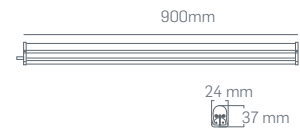

4W T5 BANT ARMATÜR (PC GÖVDE)

Koli Miktarı	:25 Adet
Koruma Sınıfı	:IP20
Gerilim	:AC 220V
Gövde	:PC Gövde
Işık Akısı	:400 Lm*
Uzunluk	:30 cm

Işık Rengi	X=3 3000K●
	X=4 4000K○
	X=6 6500K○

(Anahtarsız) **301X45...₺36,00**

(Anahtarlı) **301X41...₺39,00**

(Ara Bağlantı Kablosu 10 cm) **924628...₺6,00**

8W T5 BANT ARMATÜR (PC GÖVDE)

Koli Miktarı	:25 Adet
Koruma Sınıfı	:IP20
Gerilim	:AC 220V
Gövde	:PC Gövde
Işık Akısı	:800 Lm*
Uzunluk	:60 cAm

Işık Rengi	X=3 3000K●
	X=4 4000K○
	X=6 6500K○

(Anahtarsız) **301X46...₺45,00**

(Anahtarlı) **301X42...₺48,00**

(Ara Bağlantı Kablosu 10 cm) **924628...₺6,00**

12W T5 BANT ARMATÜR (PC GÖVDE)

Koli Miktarı	:25 Adet
Koruma Sınıfı	:IP20
Gerilim	:AC 220V
Gövde	:PC Gövde
Işık Akısı	:1200 Lm*
Uzunluk	:90 cm

Işık Rengi	X=3 3000K●
	X=4 4000K○
	X=6 6500K○

(Anahtarsız) **301X47...₺54,00**

(Anahtarlı) **301X43...₺57,00**

(Ara Bağlantı Kablosu 10 cm) **924628...₺6,00**

16W T5 BANT ARMATÜR (PC GÖVDE)

Koli Miktarı	:25 Adet
Koruma Sınıfı	:IP20
Gerilim	:AC 220V
Gövde	:PC Gövde
Işık Akısı	:1600 Lm*
Uzunluk	:120 cm

Işık Rengi	X=3 3000K●
	X=4 4000K○
	X=6 6500K○

(Anahtarsız) **301X48...₺63,00**

(Anahtarlı) **301X44...₺66,00**

(Ara Bağlantı Kablosu 10 cm) **924628...₺6,00**

18W BANT ARMATÜR

301X36

Koli Miktarı	:24 Adet
Koruma Sınıfı	:IP20
Gerilim	:AC 220V
Işık Akısı	:1800 Lm*
Gövde	:PC Gövde
Uzunluk	:60 cm

Işık Rengi	X=3 3000K●
	X=4 4000K○
	X=5 5000K○
	X=6 6500K○

₺63,00

27W BANT ARMATÜR

301X37

Koli Miktarı	:24 Adet
Koruma Sınıfı	:IP20
Gerilim	:AC 220V
Işık Akısı	:2700 Lm*
Gövde	:PC Gövde
Uzunluk	:90 cm

Işık Rengi	X=3 3000K●
	X=4 4000K○
	X=5 5000K○
	X=6 6500K○

₺81,00

36W BANT ARMATÜR

301X38

Koli Miktarı	:24 Adet
Koruma Sınıfı	:IP20
Gerilim	:AC 220V
Işık Akısı	:3600 Lm*
Gövde	:PC Gövde
Uzunluk	:120 cm

Işık Rengi	X=3 3000K●
	X=4 4000K○
	X=5 5000K○
	X=6 6500K○

₺99,00