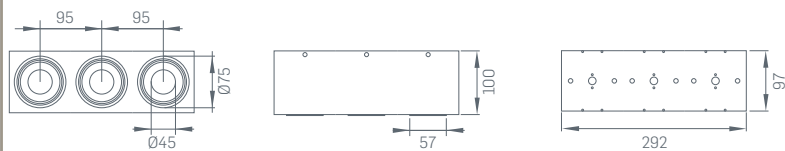

3x8W
2640 Lumen*
240X57 (Beyaz Gövde) 240057
243X57 (Siyah Gövde) 243057

*Belirtilen toplam lumen değerleri ışık rengine göre ±%5 değişmektedir.