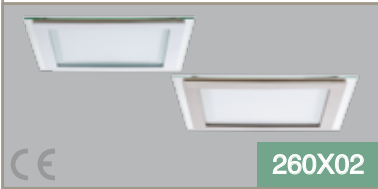

12W KARE CAMLI DOWNLIGHT ARMATÜR

260X02

Işık Akısı	:600 Lm*	Işık Rengi	X=3 3000K●
Koli Miktarı	:20 Adet	X=4 4000K○	
Koruma Sınıfı	:IP20 Class II	X=6 6500K○	
Gerilim	:AC 220V