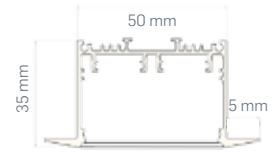

15W LINEER SIVA ALTI ARMATÜR (SÜRÜCÜ HARİÇ)

₺202,50

(Alçıpan Yayı 1 Takım=2 Adet)+₺27,00

Koli Miktarı	:1 Adet	Işık Rengi	X=3 3000K●
Koruma Sınıfı	:IP20	X=4 4000K○	
Gerilim	:24VDC	X=6 6500K○	
Uzunluk	:1 Metre		

242X70 Gri Gövde)
243X70 (Siyah Gövde)

30W LINEER SIVA ALTI ARMATÜR (SÜRÜCÜ HARİÇ)

₺270,00

(Alçıpan Yayı 1 Takım=2 Adet)+₺27,00

Koli Miktarı	:1 Adet	Işık Rengi	X=3 3000K●
Koruma Sınıfı	:IP20	X=4 4000K○	
Gerilim	:24VDC	X=6 6500K○	
Uzunluk	:1 Metre		

242X71 Gri Gövde)
243X71 (Siyah Gövde)

45W LINEER SIVA ALTI ARMATÜR (SÜRÜCÜ HARİÇ)

₺360,00

(Alçıpan Yayı 1 Takım=2 Adet)+₺27,00

Koli Miktarı	:1 Adet	Işık Rengi	X=3 3000K●
Koruma Sınıfı	:IP20	X=4 4000K○	
Gerilim	:24VDC	X=6 6500K○	
Uzunluk	:1 Metre		

242X72 Gri Gövde)
243X72 (Siyah Gövde)