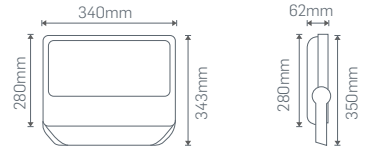

60W LED PROJKTÖR

₺765,00

30° veya 60° Lens ₺810,00

Işık Akısı :6000 Lm*
Koli Miktarı :1 Adet
Koruma Sınıfı :IP66 Class I
Gerilim :AC 220V
Güç Faktörü :PF>90

Işık Rengi
X=3 3000K●
X=4 4000K○
X=6 6500K○

803X06

100W LED PROJKTÖR

₺1260,00

30° veya 60° Lens ₺1305,00
Programlanabilir DIM ₺1395,00

Işık Akısı :10000 Lm*
Koli Miktarı :1 Adet
Koruma Sınıfı :IP66 Class I
Gerilim :AC 220V
Güç Faktörü :PF>90

Işık Rengi
X=3 3000K●
X=4 4000K○
X=6 6500K○

803X10

100W (YÜKSEK LUMEN) LED PROJKTÖR

₺1305,00

40° veya 60° Lens ₺1350,00
Programlanabilir DIM ₺1440,00

Işık Akısı :12000 Lm*
Koli Miktarı :1 Adet
Koruma Sınıfı :IP66 Class I
Gerilim :AC 220V
Güç Faktörü :PF>90

Işık Rengi
X=3 3000K●
X=4 4000K○
X=6 6500K○

803X11

150W LED PROJKTÖR

₺1395,00

30° veya 60° Lens ₺1440,00
Programlanabilir DIM ₺1530,00

Işık Akısı :15000 Lm*
Koli Miktarı :1 Adet
Koruma Sınıfı :IP66 Class I
Gerilim :AC 220V
Güç Faktörü :PF>90

Işık Rengi
X=3 3000K●
X=4 4000K○
X=6 6500K○

803X15

150W (YÜKSEK LUMEN) LED PROJKTÖR

₺1440,00

40° veya 60° Lens ₺1485,00
Programlanabilir DIM ₺1575,00

Işık Akısı :18000 Lmv
Koli Miktarı :1 Adet
Koruma Sınıfı :IP66 Class I
Gerilim :AC 220V
Güç Faktörü :PF>90

Işık Rengi
X=3 3000K●
X=4 4000K○
X=6 6500K○

803X12

*Belirtilen toplam lumen değerleri ışık rengine göre ±%5 değişmektedir.