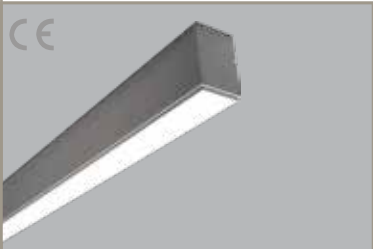

72W-120cm LINEER SIVA ÜSTÜ ARMATÜR

₺657,00

Koli Miktarı :1 Adet
Koruma Sınıfı :IP20
Gerilim :220VAC

Işık Rengi
X=3 3000K●
X=4 4000K○
X=4 5000K○
X=6 6500K○

(Sarkit Aparatı 1 Takım=2 Adet)+₺72,00

240X60(Beyaz Gövde)
242X60(Gri Gövde)
243X60(Siyah Gövde)