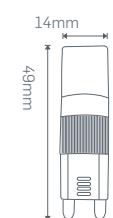

20W-E27 LED AMPUL

₺42,50

301X21

Işık Akısı :1600 Lm*
Koli Miktarı :12 Adet
Duy :E27
Gerilim :AC 220V
Açı :220°
Güç Faktörü :PF>90
Işık Rengi
X=3 3000K●
X=6 6500K○

27W-E27 LED AMPUL

₺76,00

301X22

Işık Akısı :2700 Lm*
Koli Miktarı :6 Adet
Duy :E27
Gerilim :AC 220V
Açı :220°
Güç Faktörü :PF>90
Işık Rengi
X=3 3000K●
X=6 6500K○

36W-E27 LED AMPUL

₺110,00

301X23

Işık Akısı :3600 Lm*
Koli Miktarı :6 Adet
Duy :E27
Gerilim :AC 220V
Açı :220°
Güç Faktörü :PF>90
Işık Rengi
X=3 3000K●
X=6 6500K○

50W-E27 LED AMPUL

₺152,00

301X24

Işık Akısı :4800 Lm*
Koli Miktarı :10 Adet
Duy :E27
Gerilim :AC 220V
Açı :220°
Güç Faktörü :PF>90
Işık Rengi
X=3 3000K●
X=6 6500K○

3,5W GU10 LED AMPUL

₺14,00

303X02

Işık Akısı :260 Lm*
Koli Miktarı :100 Adet
Duy :GU10
Gerilim :AC 220V
Işık Rengi
X=3 3000K●
X=6 6500K○

5W GU10 LED AMPUL

₺16,00

303X04

Işık Akısı :400 Lm*
Koli Miktarı :100 Adet
Duy :GU10
Gerilim :AC 220V
Işık Rengi
X=3 3000K●
X=6 6500K○

7W GU10 LED AMPUL

₺23,00

303X03

Işık Akısı :580 Lm*
Koli Miktarı :100 Adet
Duy :GU10
Gerilim :AC 220V
Işık Rengi
X=3 3000K●
X=6 6500K○

6W GU10 LED AMPUL (DIM EDİLEBİLİR)

₺28,50

303X05

Işık Akısı :500 Lm*
Koli Miktarı :100 Adet
Duy :GU10
Gerilim :AC 220V
Işık Rengi
X=3 3000K●
X=6 6500K○

2W-G4 LED AMPUL

₺44,00

304X02

Işık Akısı :210 Lm*
Koli Miktarı :100 Adet
Duy :G4
Gerilim :12 VAC/DC
Işık Rengi
X=3 3000K●
X=6 6500K○

1,5W-G4 LED AMPUL

₺38,00

304X01

Işık Akısı :100 Lm*
Koli Miktarı :100 Adet
Duy :G4
Gerilim :12 VAC/DC
Işık Rengi
X=3 3000K●
X=6 6500K○

2W-G9 LED AMPUL

₺28,50

305X01

Işık Akısı :150 Lm*
Koli Miktarı :50 Adet
Duy :G9
Gerilim :AC 220V
Işık Rengi
X=3 3000K●
X=6 6500K○

18W T8 LED LAMBA

₺40,00

301X35

Koli Miktarı :25 Adet
Koruma Sınıfı :IP20
Gerilim :AC 220V
Işık Akısı :1440 Lm*
Gövde :PC Gövde
Uzunluk :120 cm
Duy :G13
Işık Rengi
X=3 3000K●
X=4 4000K○
X=6 6500K○