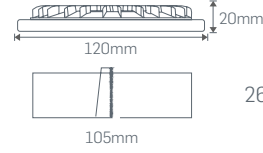

(Beyaz Gövde) ₺ **39,50**

1 Saat Kitli ₺239,50
3 Saat Kitli ₺289,50
DIM DALI ₺339,50
262X28 Gri Gövde Farkı +₺6,00
263X28 Siyah Gövde Farkı +₺6,00