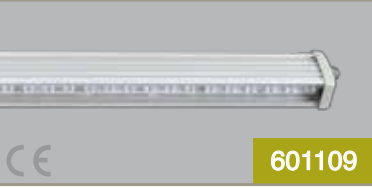

9W RGB WALLWASHER (SÜRÜCÜ DAHİL)

₺315,00

Koli Miktarı
Koruma Sınıfı

:1 Adet
:IP65

Açı
10°
25°
45°

Işık Rengi
RGB ●