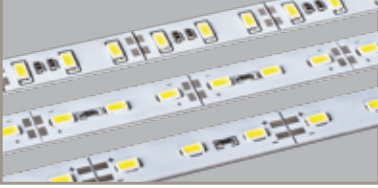

24V-14W ALÜMİNYUM LED BAR