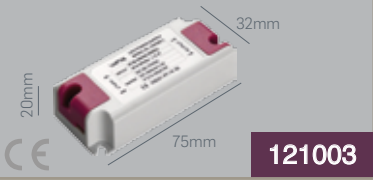

12W-300mA SABİT AKIM LED SÜRÜCÜ

₺22,50

Koli Miktarı :75 Adet
Akım :300mA
Giriş Gerilimi :220VAC
Çıkış Gerilimi :20-43V
Koruma Sınıfı :IP20

121003