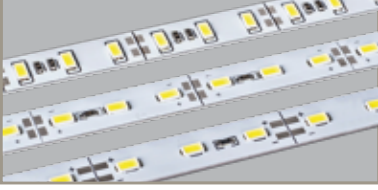

24V-7W ALÜMİNYUM LED BAR