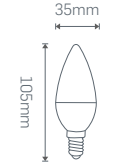

5W-E27 LED AMPUL

₺12,00

Işık Akısı :470 Lm*
Koli Miktarı :60 Adet
Duy :E27
Gerilim :AC 220V
Açı :200°
Gövde :PC Gövde
Işık Rengi
X=3 3000K
X=6 6500K

301X07

9W-E27 LED AMPUL

₺14,00

Işık Akısı :806 Lm*
Koli Miktarı :60 Adet
Duy :E27
Gerilim :AC 220V
Açı :200°
Gövde :PC Gövde
Işık Rengi
X=3 3000K
X=6 6500K

301X09

11W-E27 LED AMPUL

₺18,00

Işık Akısı :1055 Lm*
Koli Miktarı :60 Adet
Duy :E27
Gerilim :AC 220V
Açı :200°
Gövde :PC Gövde
Işık Rengi
X=3 3000K
X=6 6500K

301X06

13W-E27 LED AMPUL

₺21,00

Işık Akısı :1200 Lm*
Koli Miktarı :60 Adet
Duy :E27
Gerilim :AC 220V
Açı :200°
Gövde :PC Gövde
Işık Rengi
X=3 3000K
X=6 6500K

301X10

5W-E27 G45 LED AMPUL

₺20,00

Işık Akısı :500 Lm*
Koli Miktarı :100 Adet
Duy :E27
Gerilim :AC 220V
Açı :200°
Gövde :PC Gövde
Işık Rengi
X=3 3000K
X=6 6500K

301X80

5W-E27 G45 LED AMPUL

₺16,00

Işık Akısı :400 Lm*
Koli Miktarı :100 Adet
Duy :E27
Gerilim :AC 220V
Açı :200°
Gövde :PC Gövde
Işık Rengi
X=3 3000K
X=6 6500K

301X81

5W-E14 LED AMPUL (BUZLU CAM)

₺14,25

Işık Akısı :470 Lm*
Koli Miktarı :100 Adet
Duy :E14
Gerilim :AC 220V
Açı :200°
Gövde :PC Gövde
Işık Rengi
X=3 3000K
X=6 6500K

302X03

5W-E14 LED AMPUL (ŞEFFAF CAM)

₺18,00

Işık Akısı :470 Lm*
Koli Miktarı :100 Adet
Duy :E14
Gerilim :AC 220V
Açı :200°
Gövde :PC Gövde
Işık Rengi
X=3 3000K
X=6 6500K

302X04

5W-E14 LED AMPUL (ŞEFFAF CAM-DİM EDİLEBİLİR)

₺31,00

Işık Akısı :470 Lm*
Koli Miktarı :100 Adet
Duy :E14
Gerilim :AC 220V
Açı :200°
Gövde :PC Gövde
Işık Rengi
X=3 3000K
X=6 6500K

302X05

DİM EDİLEBİLİR

8W-E27 LED AMPUL (DİM EDİLEBİLİR)

₺36,00

Işık Akısı :810 Lm*
Koli Miktarı :50 Adet
Duy :E27
Gerilim :AC 220V
Açı :200°
Gövde :PC Gövde
Işık Rengi
X=3 3000K
X=6 6500K

301X82

DİM EDİLEBİLİR

*Belirtilen toplam lumen değerleri ışık rengine göre ±%5 değişmektedir.