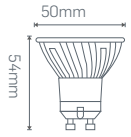

20W-E27 LED AMPUL

₺42,50

301X21

Işık Akısı :1600 Lm*
Koli Miktarı :12 Adet
Duy :E27
Gerilim :AC 220V
Açı :220°
Güç Faktörü :PF>90
Işık Rengi
X=3 3000K●
X=6 6500K○

27W-E27 LED AMPUL

₺76,00

301X22

Işık Akısı :2700 Lm*
Koli Miktarı :6 Adet
Duy :E27
Gerilim :AC 220V
Açı :220°
Güç Faktörü :PF>90
Işık Rengi
X=3 3000K●
X=6 6500K○

36W-E27 LED AMPUL

₺110,00

301X23

Işık Akısı :3600 Lm*
Koli Miktarı :6 Adet
Duy :E27
Gerilim :AC 220V
Açı :220°
Güç Faktörü :PF>90
Işık Rengi
X=3 3000K●
X=6 6500K○

50W-E27 LED AMPUL

₺152,00

301X24

Işık Akısı :4800 Lm*
Koli Miktarı :10 Adet
Duy :E27
Gerilim :AC 220V
Açı :220°
Güç Faktörü :PF>90
Işık Rengi
X=3 3000K●
X=6 6500K○

3,5W GU10 LED AMPUL

₺14,00

303X02

Işık Akısı :260 Lm*
Koli Miktarı :100 Adet
Duy :GU10
Gerilim :AC 220V
Işık Rengi
X=3 3000K●
X=6 6500K○

5W GU10 LED AMPUL

₺16,00

303X04

Işık Akısı :400 Lm*
Koli Miktarı :100 Adet
Duy :GU10
Gerilim :AC 220V
Işık Rengi
X=3 3000K●
X=6 6500K○

7W GU10 LED AMPUL

₺23,00

303X03

Işık Akısı :580 Lm*
Koli Miktarı :100 Adet
Duy :GU10
Gerilim :AC 220V
Işık Rengi
X=3 3000K●
X=6 6500K○

6W GU10 LED AMPUL (DIM EDİLEBİLİR)

₺28,50

303X05

Işık Akısı :500 Lm*
Koli Miktarı :100 Adet
Duy :GU10
Gerilim :AC 220V
Işık Rengi
X=3 3000K●
X=6 6500K○

2W-G4 LED AMPUL

₺44,00

304X02

Işık Akısı :210 Lm*
Koli Miktarı :100 Adet
Duy :G4
Gerilim :12 VAC/DC
Işık Rengi
X=3 3000K●
X=6 6500K○

1,5W-G4 LED AMPUL

₺38,00

304X01

Işık Akısı :100 Lm*
Koli Miktarı :100 Adet
Duy :G4
Gerilim :12 VAC/DC
Işık Rengi
X=3 3000K●
X=6 6500K○

2W-G9 LED AMPUL

₺28,50

305X01

Işık Akısı :150 Lm*
Koli Miktarı :50 Adet
Duy :G9
Gerilim :AC 220V
Işık Rengi
X=3 3000K●
X=6 6500K○

18W T8 LED LAMBA

₺40,00

301X35

Koli Miktarı :25 Adet
Koruma Sınıfı :IP20
Gerilim :AC 220V
Işık Akısı :1440 Lm*
Gövde :PC Gövde
Uzunluk :120 cm
Duy :G13
Işık Rengi
X=3 3000K●
X=4 4000K○
X=6 6500K○