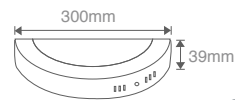

(Beyaz Gövde) ₺ **123,50**

1 Saat Kitli ₺ 323,50

3 Saat Kitli ₺ 373,50

DIM DALI ₺ 423,50

262X13 Gri Gövde Farkı +₺22,50

263X13 Siyah Gövde Farkı +₺22,50

*Belirtilen toplam lumen değerleri ışık rengine göre ±%5 değişmektedir.