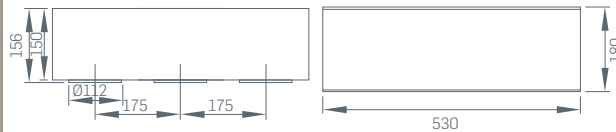

3x35W ₺975,00

**3x20W**

7200 Lumen\*

240X63(Beyaz Gövde) 240X64(Beyaz Gövde) 240X65(Beyaz Gövde)

243X63(Siyah Gövde) 243X64(Siyah Gövde) 243X65(Siyah Gövde)

**3x30W**

10800 Lumen\*

**3x35W**