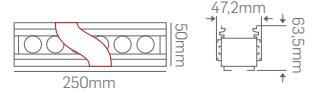

9W RGB WALLWASHER (SÜRÜCÜ DAHİL)

₺315,00

Koli Miktarı
Koruma Sınıfı

:1 Adet
:IP65

Açı
10°
25°
45°

Işık Rengi
RGB ●

601109

18W RGB WALLWASHER (SÜRÜCÜ DAHİL)

₺472,50

Koli Miktarı
Koruma Sınıfı

:1 Adet
:IP65

Açı
10°
25°
45°

Işık Rengi
RGB ●

601118

36W RGB WALLWASHER (SÜRÜCÜ DAHİL)

₺855,00

Koli Miktarı
Koruma Sınıfı

:1 Adet
:IP65

Açı
10°
25°
45°

Işık Rengi
RGB ●

601136

9W RGB WALLWASHER (HARİCİ SÜRÜCÜ)

(Sürücü Harici) ₺283,50

Koli Miktarı
Koruma Sınıfı

:1 Adet
:IP65

Açı
10°
25°
45°

Işık Rengi
RGB ●

611109

18W RGB WALLWASHER (HARİCİ SÜRÜCÜ)

(Sürücü Harici) ₺414,00

Koli Miktarı
Koruma Sınıfı

:1 Adet
:IP65

Açı
10°
25°
45°

Işık Rengi
RGB ●

611118

36W RGB WALLWASHER (HARİCİ SÜRÜCÜ)

(Sürücü Harici) ₺742,50

Koli Miktarı
Koruma Sınıfı

:1 Adet
:IP65

Açı
10°
25°
45°

Işık Rengi
RGB ●

611136

RGB PANO

100W PANO 620010...₺675,00

200W PANO 620020...₺765,00

300W PANO 620030...₺967,50

400W PANO 620040...₺990,00

500W PANO 620050...₺1125,00

600W PANO 620060...₺1800,00

700W PANO 620070...₺1845,00

800W PANO 620080...₺2160,00

900W PANO 620090...₺2250,00

1000W PANO 620100...₺2340,00