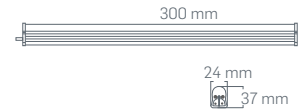

### 9W T5 BANT ARMATÜR (ALÜMİNYUM GÖVDE)

₺ 66,50

301X32

Koli Miktarı	:25 Adet
Koruma Sınıfı	:IP20
Gerilim	:AC 220V
Gövde	:Alüminyum Gövde
Uzunluk	:60 cm
Lumen	:900 Lm*

Işık Rengi	X=3 3000K●
	X=6 6500K○