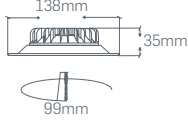

6W BACKLIGHT DOWNLIGHT

₺67,00

1 Saat Kitli ₺267,00
3 Saat Kitli ₺317,00
DIM DALI ₺367,00

Koli Miktarı
Işık Akısı
Koruma Sınıfı

:20 Adet
:540Lm*
:IP20 Class II

Işık Rengi
X=3 3000K
X=4 4000K
X=5 5000K
X=6 6500K

8W BACKLIGHT DOWNLIGHT

₺105,00

1 Saat Kitli ₺305,00
3 Saat Kitli ₺355,00
DIM DALI ₺405,00

Koli Miktarı
Işık Akısı
Koruma Sınıfı

:20 Adet
:800Lm*
:IP20 Class II

Işık Rengi
X=3 3000K
X=4 4000K
X=5 5000K
X=6 6500K

10W BACKLIGHT DOWNLIGHT

₺76,00

1 Saat Kitli ₺276,00
3 Saat Kitli ₺326,00
DIM DALI ₺376,00

Koli Miktarı
Işık Akısı
Koruma Sınıfı

:20 Adet
:900Lm*
:IP20 Class II

Işık Rengi
X=3 3000K
X=4 4000K
X=5 5000K
X=6 6500K

12W BACKLIGHT DOWNLIGHT

₺114,00

1 Saat Kitli ₺314,00
3 Saat Kitli ₺364,00
DIM DALI ₺414,00

Koli Miktarı
Işık Akısı
Koruma Sınıfı

:20 Adet
:1200Lm*
:IP20 Class II

Işık Rengi
X=3 3000K
X=4 4000K
X=5 5000K
X=6 6500K

18W BACKLIGHT DOWNLIGHT

₺128,00

1 Saat Kitli ₺328,00
3 Saat Kitli ₺378,00
DIM DALI ₺428,00

Koli Miktarı
Işık Akısı
Koruma Sınıfı

:10 Adet
:1620Lm*
:IP20 Class II

Işık Rengi
X=3 3000K
X=4 4000K
X=5 5000K
X=6 6500K

20W BACKLIGHT DOWNLIGHT

₺171,00

1 Saat Kitli ₺371,00
3 Saat Kitli ₺421,00
DIM DALI ₺471,00

Koli Miktarı
Işık Akısı
Koruma Sınıfı

:10 Adet
:2000Lm*
:IP20 Class II

Işık Rengi
X=3 3000K
X=4 4000K
X=5 5000K
X=6 6500K

24W BACKLIGHT DOWNLIGHT

₺185,00

1 Saat Kitli ₺385,00
3 Saat Kitli ₺435,00
DIM DALI ₺485,00

Koli Miktarı
Işık Akısı
Koruma Sınıfı

:10 Adet
:2160Lm*
:IP20 Class II

Işık Rengi
X=3 3000K
X=4 4000K
X=5 5000K
X=6 6500K

30W BACKLIGHT DOWNLIGHT

₺228,00

1 Saat Kitli ₺428,00
3 Saat Kitli ₺478,00
DIM DALI ₺528,00

Koli Miktarı
Işık Akısı
Koruma Sınıfı

:10 Adet
:3000Lm*
:IP20 Class II

Işık Rengi
X=3 3000K
X=4 4000K
X=5 5000K
X=6 6500K

*Belirtilen toplam lumen değerleri ışık rengine göre $\pm 5\%$ değişmektedir.