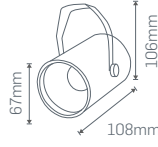

10W LED RAY ARMATÜR

₺143,00

Koli Miktarı	:8 Adet	Işık Rengi	X=2 2700K●
Koruma Sınıfı	:IP20 Class I	X=3 3000K●	
Gerilim	:AC 220V	X=4 4000K●	
Açı	:24°	X=6 6500K●	
Ray	:Monofaze		
Işık Akısı	:850 Lumen		

280X10(Beyaz Gövde)
283X10(Siyah Gövde)

20W LED RAY ARMATÜR

₺200,00

Koli Miktarı	:8 Adet	Işık Rengi	X=2 2700K●
Koruma Sınıfı	:IP20 Class I	X=3 3000K●	
Gerilim	:AC 220V	X=4 4000K●	
Açı	:24°	X=6 6500K●	
Ray	:Monofaze		
Işık Akısı	:1700 Lumen		

280X20(Beyaz Gövde)
283X20(Siyah Gövde)

30W LED RAY ARMATÜR

₺238,00

Koli Miktarı	:8 Adet	Işık Rengi	X=2 2700K●
Koruma Sınıfı	:IP20 Class I	X=3 3000K●	
Gerilim	:AC 220V	X=4 4000K●	
Açı	:24°	X=6 6500K●	
Ray	:Monofaze		
Işık Akısı	:2500 Lumen		

280X30(Beyaz Gövde)
283X30(Siyah Gövde)

40W LED RAY ARMATÜR

₺333,00

Koli Miktarı	:8 Adet	Işık Rengi	X=2 2700K●
Koruma Sınıfı	:IP20 Class I	X=3 3000K●	
Gerilim	:AC 220V	X=4 4000K●	
Açı	:24°	X=6 6500K●	
Ray	:Monofaze		
Işık Akısı	:4000 Lumen		

280X40(Beyaz Gövde)
283X40(Siyah Gövde)

*Belirtilen toplam lumen değerleri ışık rengine göre ±%5 değişmektedir.