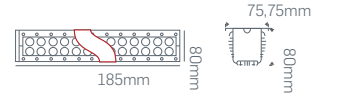

602X06

Koli Miktarı :1 Adet
Koruma Sınıfı :IP65
Açı :12°

Işık Rengi
X=3 3000K ●
X=6 6500K ●
X=2 Amber ●

X=7 Kırmızı ●
X=8 Yeşil ●
X=9 Mavi ●