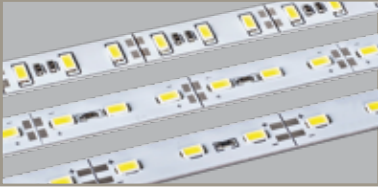

12V-7,2W ALÜMİNYUM LED BAR

Koli Miktarı :200m
Koruma Sınıfı :IP20
Gerilim :12VDC
Led Sayısı :72 LED
Uzunluk :1m

Işık Rengi
X=3 3000K●
X=4 4000K○
X=4 5000K○
X=6 6500K○

311X01 ₺20,00