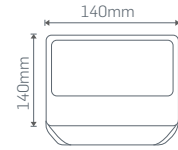

10W SMD LED PROJEKTÖR

₺81,00

Işık Akısı :1100 Lm*
Koli Miktarı :20 Adet
Koruma Sınıfı :IP65 Class I
Gerilim :AC 220V
Açı :120°

Işık Rengi
X=3 3000K
X=4 4000K
X=6 6500K

20W SMD LED PROJEKTÖR

₺121,50

Işık Akısı :2200 Lm*
Koli Miktarı :20 Adet
Koruma Sınıfı :IP65 Class I
Gerilim :AC 220V
Açı :120°

Işık Rengi
X=3 3000K
X=4 4000K
X=6 6500K

30W SMD LED PROJEKTÖR

₺157,50

Işık Akısı :3300 Lm*
Koli Miktarı :10 Adet
Koruma Sınıfı :IP65 Class I
Gerilim :AC 220V
Açı :120°

Işık Rengi
X=3 3000K
X=4 4000K
X=6 6500K

50W SMD LED PROJEKTÖR

₺193,50

Işık Akısı :5500 Lm*
Koli Miktarı :10 Adet
Koruma Sınıfı :IP65 Class I
Gerilim :AC 220V
Açı :120°

Işık Rengi
X=3 3000K
X=4 4000K
X=6 6500K

70W SMD LED PROJEKTÖR

₺270,00

Işık Akısı :7700 Lm*
Koli Miktarı :8 Adet
Koruma Sınıfı :IP65 Class I
Gerilim :AC 220V
Açı :120°

Işık Rengi
X=3 3000K
X=4 4000K
X=6 6500K

100W SMD LED PROJEKTÖR

₺337,50

Işık Akısı :11000 Lm*
Koli Miktarı :6 Adet
Koruma Sınıfı :IP65 Class I
Gerilim :AC 220V
Açı :120°

Işık Rengi
X=3 3000K
X=4 4000K
X=6 6500K

*Belirtilen toplam lumen değerleri ışık rengine göre $\pm$ %5 değişmektedir.