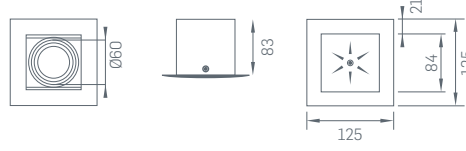

8W

880 Lumen*

240X39 (Beyaz Gövde)

243X39 (Siyah Gövde)

GU10

240039 (Beyaz Gövde)

243039 (Siyah Gövde)