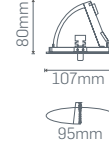

10W COB LED DOWNLIGHT (HAREKETLİ)

(Beyaz Gövde) ₺**166,00**

İşık Akısı	:825 Lm*	İşık Rengi	X=2 2700K●
Koli Miktarı	:8 Adet	X=3 3000K●	
Koruma Sınıfı	:IP20 Class II	X=4 4000K●	
Gerilim	:AC 220V	X=6 6500K●	

20W COB LED DOWNLIGHT (HAREKETLİ)

(Beyaz Gövde) ₺**214,00**

İşık Akısı	:1650 Lm*	İşık Rengi	X=2 2700K●
Koli Miktarı	:20 Adet	X=3 3000K●	
Koruma Sınıfı	:IP20 Class II	X=4 4000K●	
Gerilim	:AC 220V	X=6 6500K●	

30W COB LED DOWNLIGHT (HAREKETLİ)

(Beyaz Gövde) ₺**261,00**

İşık Akısı	:2500 Lm*	İşık Rengi	X=2 2700K●
Koli Miktarı	:20 Adet	X=3 3000K●	
Koruma Sınıfı	:IP20 Class II	X=4 4000K●	
Gerilim	:AC 220V	X=6 6500K●	

40W COB LED DOWNLIGHT (HAREKETLİ)

(Beyaz Gövde) ₺**356,00**

İşık Akısı	:3300 Lm*	İşık Rengi	X=2 2700K●
Koli Miktarı	:20 Adet	X=3 3000K●	
Koruma Sınıfı	:IP20 Class II	X=4 4000K●	
Gerilim	:AC 220V	X=6 6500K●	

20W COB LED DOWNLIGHT (HAREKETLİ)

(Saten Nikel) ₺**214,00**

İşık Akısı	:1650 Lm*	İşık Rengi	X=3 3000K●
Koli Miktarı	:20 Adet	X=4 4000K●	
Koruma Sınıfı	:IP20 Class II	X=6 6500K●	
Gerilim	:AC 220V		

30W COB LED DOWNLIGHT (HAREKETLİ)

(Saten Nikel) ₺**261,00**

İşık Akısı	:2500 Lm*	İşık Rengi	X=3 3000K●
Koli Miktarı	:20 Adet	X=4 4000K●	
Koruma Sınıfı	:IP20 Class II	X=6 6500K●	
Gerilim	:AC 220V		

*Belirtilen toplam lumen değerleri ışık rengine göre ±%5 değişmektedir.