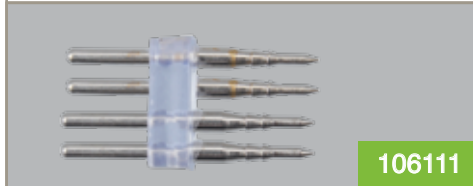

BAĞLANTI PİMİ

₺1,00