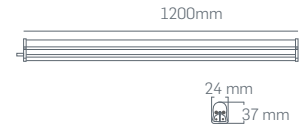

4W T5 BANT ARMATÜR (PC GÖVDE)

Koli Miktarı	:25 Adet
Koruma Sınıfı	:IP20
Gerilim	:AC 220V
Gövde	:PC Gövde
Işık Akısı	:400 Lm*
Uzunluk	:30 cm

Işık Rengi	X=3 3000K●
	X=4 4000K○
	X=6 6500K○

(Anahtarsız) **301X45...₺36,00**

(Anahtarlı) **301X41...₺39,00**

(Ara Bağlantı Kablosu 10 cm) **924628...₺6,00**

8W T5 BANT ARMATÜR (PC GÖVDE)

Koli Miktarı	:25 Adet
Koruma Sınıfı	:IP20
Gerilim	:AC 220V
Gövde	:PC Gövde
Işık Akısı	:800 Lm*
Uzunluk	:60 cAm

Işık Rengi	X=3 3000K●
	X=4 4000K○
	X=6 6500K○

(Anahtarsız) **301X46...₺45,00**

(Anahtarlı) **301X42...₺48,00**

(Ara Bağlantı Kablosu 10 cm) **924628...₺6,00**

12W T5 BANT ARMATÜR (PC GÖVDE)

Koli Miktarı	:25 Adet
Koruma Sınıfı	:IP20
Gerilim	:AC 220V
Gövde	:PC Gövde
Işık Akısı	:1200 Lm*
Uzunluk	:90 cm

Işık Rengi	X=3 3000K●
	X=4 4000K○
	X=6 6500K○

(Anahtarsız) **301X47...₺54,00**

(Anahtarlı) **301X43...₺57,00**

(Ara Bağlantı Kablosu 10 cm) **924628...₺6,00**

16W T5 BANT ARMATÜR (PC GÖVDE)

Koli Miktarı	:25 Adet
Koruma Sınıfı	:IP20
Gerilim	:AC 220V
Gövde	:PC Gövde
Işık Akısı	:1600 Lm*
Uzunluk	:120 cm

Işık Rengi	X=3 3000K●
	X=4 4000K○
	X=6 6500K○

(Anahtarsız) **301X48...₺63,00**

(Anahtarlı) **301X44...₺66,00**

(Ara Bağlantı Kablosu 10 cm) **924628...₺6,00**

18W BANT ARMATÜR

301X36

Koli Miktarı	:24 Adet
Koruma Sınıfı	:IP20
Gerilim	:AC 220V
Işık Akısı	:1800 Lm*
Gövde	:PC Gövde
Uzunluk	:60 cm

Işık Rengi	X=3 3000K●
	X=4 4000K○
	X=5 5000K○
	X=6 6500K○

₺63,00

27W BANT ARMATÜR

301X37

Koli Miktarı	:24 Adet
Koruma Sınıfı	:IP20
Gerilim	:AC 220V
Işık Akısı	:2700 Lm*
Gövde	:PC Gövde
Uzunluk	:90 cm

Işık Rengi	X=3 3000K●
	X=4 4000K○
	X=5 5000K○
	X=6 6500K○

₺81,00

36W BANT ARMATÜR

301X38

Koli Miktarı	:24 Adet
Koruma Sınıfı	:IP20
Gerilim	:AC 220V
Işık Akısı	:3600 Lm*
Gövde	:PC Gövde
Uzunluk	:120 cm

Işık Rengi	X=3 3000K●
	X=4 4000K○
	X=5 5000K○
	X=6 6500K○

₺99,00