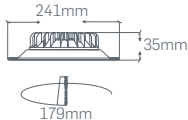

6W BACKLIGHT DOWNLIGHT

₺67,00

1 Saat Kitli ₺267,00
3 Saat Kitli ₺317,00
DIM DALI ₺367,00

Koli Miktarı
Işık Akısı
Koruma Sınıfı

:20 Adet
:540Lm*
:IP20 Class II

Işık Rengi
X=3 3000K
X=4 4000K
X=5 5000K
X=6 6500K

8W BACKLIGHT DOWNLIGHT

₺105,00

1 Saat Kitli ₺305,00
3 Saat Kitli ₺355,00
DIM DALI ₺405,00

Koli Miktarı
Işık Akısı
Koruma Sınıfı

:20 Adet
:800Lm*
:IP20 Class II

Işık Rengi
X=3 3000K
X=4 4000K
X=5 5000K
X=6 6500K

10W BACKLIGHT DOWNLIGHT

₺76,00

1 Saat Kitli ₺276,00
3 Saat Kitli ₺326,00
DIM DALI ₺376,00

Koli Miktarı
Işık Akısı
Koruma Sınıfı

:20 Adet
:900Lm*
:IP20 Class II

Işık Rengi
X=3 3000K
X=4 4000K
X=5 5000K
X=6 6500K

12W BACKLIGHT DOWNLIGHT

₺114,00

1 Saat Kitli ₺314,00
3 Saat Kitli ₺364,00
DIM DALI ₺414,00

Koli Miktarı
Işık Akısı
Koruma Sınıfı

:20 Adet
:1200Lm*
:IP20 Class II

Işık Rengi
X=3 3000K
X=4 4000K
X=5 5000K
X=6 6500K

18W BACKLIGHT DOWNLIGHT

₺128,00

1 Saat Kitli ₺328,00
3 Saat Kitli ₺378,00
DIM DALI ₺428,00

Koli Miktarı
Işık Akısı
Koruma Sınıfı

:10 Adet
:1620Lm*
:IP20 Class II

Işık Rengi
X=3 3000K
X=4 4000K
X=5 5000K
X=6 6500K

20W BACKLIGHT DOWNLIGHT

₺171,00

1 Saat Kitli ₺371,00
3 Saat Kitli ₺421,00
DIM DALI ₺471,00

Koli Miktarı
Işık Akısı
Koruma Sınıfı

:10 Adet
:2000Lm*
:IP20 Class II

Işık Rengi
X=3 3000K
X=4 4000K
X=5 5000K
X=6 6500K

24W BACKLIGHT DOWNLIGHT

₺185,00

1 Saat Kitli ₺385,00
3 Saat Kitli ₺435,00
DIM DALI ₺485,00

Koli Miktarı
Işık Akısı
Koruma Sınıfı

:10 Adet
:2160Lm*
:IP20 Class II

Işık Rengi
X=3 3000K
X=4 4000K
X=5 5000K
X=6 6500K

30W BACKLIGHT DOWNLIGHT

₺228,00

1 Saat Kitli ₺428,00
3 Saat Kitli ₺478,00
DIM DALI ₺528,00

Koli Miktarı
Işık Akısı
Koruma Sınıfı

:10 Adet
:3000Lm*
:IP20 Class II

Işık Rengi
X=3 3000K
X=4 4000K
X=5 5000K
X=6 6500K

*Belirtilen toplam lumen değerleri ışık rengine göre $\pm 5\%$ değişmektedir.