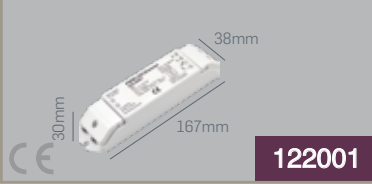

12V-60W DALI SABİT VOLTAJ SÜRÜCÜ

₺279,00

Koli Miktarı :50 Adet
Akım :5A
Giriş Gerilimi :220VAC
Çıkış Gerilimi :12VDC
Koruma Sınıfı :IP20

122001