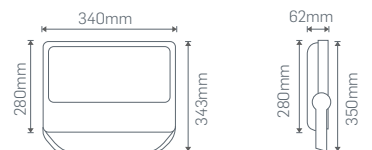

803X12

*Belirtilen toplam lumen değerleri ışık rengine göre ±%5 değişmektedir.