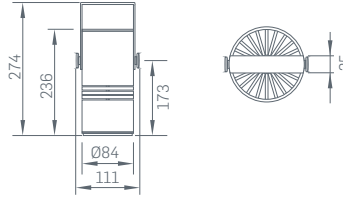

10W

1200 Lumen*

280X57 (Beyaz Gövde)

283X57 (Siyah Gövde)

20W

2400 Lumen*

280X58 (Beyaz Gövde)

283X58 (Siyah Gövde)