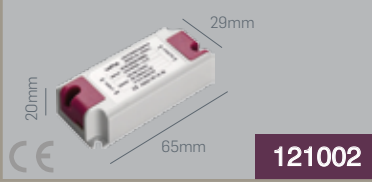

7W-300mA SABİT AKIM LED SÜRÜCÜ

₺19,00

Koli Miktarı :75 Adet
Akım :300mA
Giriş Gerilimi :220VAC
Çıkış Gerilimi :12-25V
Koruma Sınıfı :IP20

121002