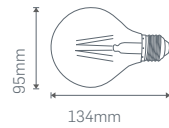

Koli Miktarı :50 Adet  
Duy :E27  
Gerilim :AC 220V

**301374**

**6W-E27 ST64 GOLD CAM FİLAMENT LED AMPUL** ₺33,50  
(Gold Cam 2200K)

Koli Miktarı :50 Adet  
Duy :E27  
Gerilim :AC 220V

**301375**

**6W-E27 G95 ŞEFFAF CAM FİLAMENT LED AMPUL** ₺36,00  
(Şeffaf Cam 2700K)