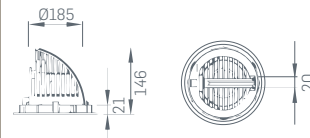

20W

2400 Lumen*

240X30(Beyaz Gövde)

243X30(Siyah Gövde)

30W

3600 Lumen*

240X31(Beyaz Gövde)

243X31(Siyah Gövde)

35W

4200 Lumen*

240X32(Beyaz Gövde)

243X32(Siyah Gövde)

*Belirtilen toplam lumen değerleri ışık rengine göre ±%5 değişmektedir.