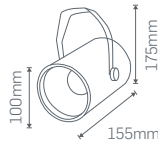

10W LED RAY ARMATÜR

₺143,00

Koli Miktarı	:8 Adet	Işık Rengi	X=2 2700K●
Koruma Sınıfı	:IP20 Class I	X=3 3000K●	
Gerilim	:AC 220V	X=4 4000K●	
Açı	:24°	X=6 6500K●	
Ray	:Monofaze		
Işık Akısı	:850 Lumen		

280X10(Beyaz Gövde)
283X10(Siyah Gövde)

20W LED RAY ARMATÜR

₺200,00

Koli Miktarı	:8 Adet	Işık Rengi	X=2 2700K●
Koruma Sınıfı	:IP20 Class I	X=3 3000K●	
Gerilim	:AC 220V	X=4 4000K●	
Açı	:24°	X=6 6500K●	
Ray	:Monofaze		
Işık Akısı	:1700 Lumen		

280X20(Beyaz Gövde)
283X20(Siyah Gövde)

30W LED RAY ARMATÜR

₺238,00

Koli Miktarı	:8 Adet	Işık Rengi	X=2 2700K●
Koruma Sınıfı	:IP20 Class I	X=3 3000K●	
Gerilim	:AC 220V	X=4 4000K●	
Açı	:24°	X=6 6500K●	
Ray	:Monofaze		
Işık Akısı	:2500 Lumen		

280X30(Beyaz Gövde)
283X30(Siyah Gövde)

40W LED RAY ARMATÜR

₺333,00

Koli Miktarı	:8 Adet	Işık Rengi	X=2 2700K●
Koruma Sınıfı	:IP20 Class I	X=3 3000K●	
Gerilim	:AC 220V	X=4 4000K●	
Açı	:24°	X=6 6500K●	
Ray	:Monofaze		
Işık Akısı	:4000 Lumen		

280X40(Beyaz Gövde)
283X40(Siyah Gövde)

*Belirtilen toplam lumen değerleri ışık rengine göre ±%5 değişmektedir.