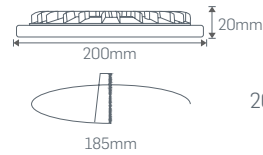

(Beyaz Gövde) ₺70,00

1 Saat Kitli ₺270,00
3 Saat Kitli ₺320,00
DIM DALI ₺370,00
262X25 Gri Gövde Farkı +₺9,00
263X25 Siyah Gövde Farkı +₺9,00