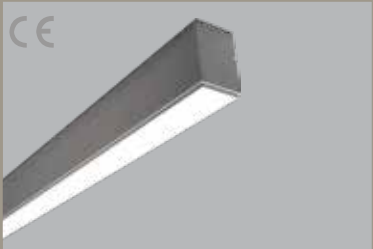

(Sarkit Aparatı 1 Takım=2 Adet)+₺72,00

**240X61**(Beyaz Gövde)  
**242X61**(Gri Gövde)  
**243X61**(Siyah Gövde)

**54W-120cm** LINEER SIVA ÜSTÜ ARMATÜR**₺621,00**

Koli Miktarı :1 Adet  
Koruma Sınıfı :IP20  
Gerilim :220VAC