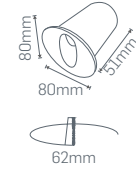

210X01

3W KARE BASAMAK ARMATÜR

₺64,00

Koli Miktarı :100 Adet  
Işık Akısı :360Lm\*  
Koruma Sınıfı :IP20 Class II  
Açı :65°  
Işık Rengi X=3 3000K●  
X=6 6500K○

210X02

3W YUVARLAK BASAMAK ARMATÜR

₺74,00

Koli Miktarı :100 Adet  
Lumen :120 Lm\*  
Koruma Sınıfı :IP20  
Gerilim :AC 220V  
Işık Rengi X=3 3000K●  
X=6 6500K○