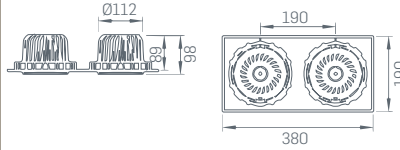

20W

2400 Lumen*

240X24(Beyaz Gövde)

243X24(Siyah Gövde)

30W

3600 Lumen*

240X25(Beyaz Gövde)

243X25(Siyah Gövde)

35W

4200 Lumen*

240X26(Beyaz Gövde)

243X26(Siyah Gövde)