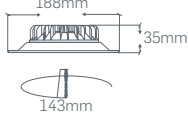

6W BACKLIGHT DOWNLIGHT

₺67,00

1 Saat Kitli ₺267,00
3 Saat Kitli ₺317,00
DIM DALI ₺367,00

Koli Miktarı
Işık Akısı
Koruma Sınıfı

:20 Adet
:540Lm*
:IP20 Class II

Işık Rengi
X=3 3000K
X=4 4000K
X=5 5000K
X=6 6500K

8W BACKLIGHT DOWNLIGHT

₺105,00

1 Saat Kitli ₺305,00
3 Saat Kitli ₺355,00
DIM DALI ₺405,00

Koli Miktarı
Işık Akısı
Koruma Sınıfı

:20 Adet
:800Lm*
:IP20 Class II

Işık Rengi
X=3 3000K
X=4 4000K
X=5 5000K
X=6 6500K

10W BACKLIGHT DOWNLIGHT

₺76,00

1 Saat Kitli ₺276,00
3 Saat Kitli ₺326,00
DIM DALI ₺376,00

Koli Miktarı
Işık Akısı
Koruma Sınıfı

:20 Adet
:900Lm*
:IP20 Class II

Işık Rengi
X=3 3000K
X=4 4000K
X=5 5000K
X=6 6500K

12W BACKLIGHT DOWNLIGHT

₺114,00

1 Saat Kitli ₺314,00
3 Saat Kitli ₺364,00
DIM DALI ₺414,00

Koli Miktarı
Işık Akısı
Koruma Sınıfı

:20 Adet
:1200Lm*
:IP20 Class II

Işık Rengi
X=3 3000K
X=4 4000K
X=5 5000K
X=6 6500K

18W BACKLIGHT DOWNLIGHT

₺128,00

1 Saat Kitli ₺328,00
3 Saat Kitli ₺378,00
DIM DALI ₺428,00

Koli Miktarı
Işık Akısı
Koruma Sınıfı

:10 Adet
:1620Lm*
:IP20 Class II

Işık Rengi
X=3 3000K
X=4 4000K
X=5 5000K
X=6 6500K

20W BACKLIGHT DOWNLIGHT

₺171,00

1 Saat Kitli ₺371,00
3 Saat Kitli ₺421,00
DIM DALI ₺471,00

Koli Miktarı
Işık Akısı
Koruma Sınıfı

:10 Adet
:2000Lm*
:IP20 Class II

Işık Rengi
X=3 3000K
X=4 4000K
X=5 5000K
X=6 6500K

24W BACKLIGHT DOWNLIGHT

₺185,00

1 Saat Kitli ₺385,00
3 Saat Kitli ₺435,00
DIM DALI ₺485,00

Koli Miktarı
Işık Akısı
Koruma Sınıfı

:10 Adet
:2160Lm*
:IP20 Class II

Işık Rengi
X=3 3000K
X=4 4000K
X=5 5000K
X=6 6500K

30W BACKLIGHT DOWNLIGHT

₺228,00

1 Saat Kitli ₺428,00
3 Saat Kitli ₺478,00
DIM DALI ₺528,00

Koli Miktarı
Işık Akısı
Koruma Sınıfı

:10 Adet
:3000Lm*
:IP20 Class II

Işık Rengi
X=3 3000K
X=4 4000K
X=5 5000K
X=6 6500K

*Belirtilen toplam lumen değerleri ışık rengine göre $\pm 5\%$ değişmektedir.