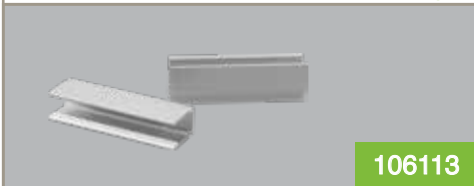

ALÜMİNYUM

₺4,50