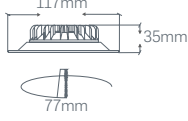

6W BACKLIGHT DOWNLIGHT

₺67,00

1 Saat Kitli ₺267,00
3 Saat Kitli ₺317,00
DIM DALI ₺367,00

Koli Miktarı
Işık Akısı
Koruma Sınıfı

:20 Adet
:540Lm*
:IP20 Class II

Işık Rengi
X=3 3000K
X=4 4000K
X=5 5000K
X=6 6500K

8W BACKLIGHT DOWNLIGHT

₺105,00

1 Saat Kitli ₺305,00
3 Saat Kitli ₺355,00
DIM DALI ₺405,00

Koli Miktarı
Işık Akısı
Koruma Sınıfı

:20 Adet
:800Lm*
:IP20 Class II

Işık Rengi
X=3 3000K
X=4 4000K
X=5 5000K
X=6 6500K

10W BACKLIGHT DOWNLIGHT

₺76,00

1 Saat Kitli ₺276,00
3 Saat Kitli ₺326,00
DIM DALI ₺376,00

Koli Miktarı
Işık Akısı
Koruma Sınıfı

:20 Adet
:900Lm*
:IP20 Class II

Işık Rengi
X=3 3000K
X=4 4000K
X=5 5000K
X=6 6500K

12W BACKLIGHT DOWNLIGHT

₺114,00

1 Saat Kitli ₺314,00
3 Saat Kitli ₺364,00
DIM DALI ₺414,00

Koli Miktarı
Işık Akısı
Koruma Sınıfı

:20 Adet
:1200Lm*
:IP20 Class II

Işık Rengi
X=3 3000K
X=4 4000K
X=5 5000K
X=6 6500K

18W BACKLIGHT DOWNLIGHT

₺128,00

1 Saat Kitli ₺328,00
3 Saat Kitli ₺378,00
DIM DALI ₺428,00

Koli Miktarı
Işık Akısı
Koruma Sınıfı

:10 Adet
:1620Lm*
:IP20 Class II

Işık Rengi
X=3 3000K
X=4 4000K
X=5 5000K
X=6 6500K

20W BACKLIGHT DOWNLIGHT

₺171,00

1 Saat Kitli ₺371,00
3 Saat Kitli ₺421,00
DIM DALI ₺471,00

Koli Miktarı
Işık Akısı
Koruma Sınıfı

:10 Adet
:2000Lm*
:IP20 Class II

Işık Rengi
X=3 3000K
X=4 4000K
X=5 5000K
X=6 6500K

24W BACKLIGHT DOWNLIGHT

₺185,00

1 Saat Kitli ₺385,00
3 Saat Kitli ₺435,00
DIM DALI ₺485,00

Koli Miktarı
Işık Akısı
Koruma Sınıfı

:10 Adet
:2160Lm*
:IP20 Class II

Işık Rengi
X=3 3000K
X=4 4000K
X=5 5000K
X=6 6500K

30W BACKLIGHT DOWNLIGHT

₺228,00

1 Saat Kitli ₺428,00
3 Saat Kitli ₺478,00
DIM DALI ₺528,00

Koli Miktarı
Işık Akısı
Koruma Sınıfı

:10 Adet
:3000Lm*
:IP20 Class II

Işık Rengi
X=3 3000K
X=4 4000K
X=5 5000K
X=6 6500K

*Belirtilen toplam lumen değerleri ışık rengine göre $\pm 5\%$ değişmektedir.