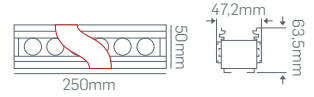

9W RGB WALLWASHER (SÜRÜCÜ DAHİL)

₺315,00

Koli Miktarı
Koruma Sınıfı

:1 Adet
:IP65

Açı
10°
25°
45°

Işık Rengi
RGB ●

601109

18W RGB WALLWASHER (SÜRÜCÜ DAHİL)

₺472,50

Koli Miktarı
Koruma Sınıfı

:1 Adet
:IP65

Açı
10°
25°
45°

Işık Rengi
RGB ●

601118

36W RGB WALLWASHER (SÜRÜCÜ DAHİL)

₺855,00

Koli Miktarı
Koruma Sınıfı

:1 Adet
:IP65

Açı
10°
25°
45°

Işık Rengi
RGB ●

601136

9W RGB WALLWASHER (HARİCİ SÜRÜCÜ)

(Sürücü Harici) ₺283,50

Koli Miktarı
Koruma Sınıfı

:1 Adet
:IP65

Açı
10°
25°
45°

Işık Rengi
RGB ●

611109

18W RGB WALLWASHER (HARİCİ SÜRÜCÜ)

(Sürücü Harici) ₺414,00

Koli Miktarı
Koruma Sınıfı

:1 Adet
:IP65

Açı
10°
25°
45°

Işık Rengi
RGB ●

611118

36W RGB WALLWASHER (HARİCİ SÜRÜCÜ)

(Sürücü Harici) ₺742,50

Koli Miktarı
Koruma Sınıfı

:1 Adet
:IP65

Açı
10°
25°
45°

Işık Rengi
RGB ●

611136

RGB PANO

100W PANO 620010...₺675,00

200W PANO 620020...₺765,00

300W PANO 620030...₺967,50

400W PANO 620040...₺990,00

500W PANO 620050...₺1125,00

600W PANO 620060...₺1800,00

700W PANO 620070...₺1845,00

800W PANO 620080...₺2160,00

900W PANO 620090...₺2250,00

1000W PANO 620100...₺2340,00