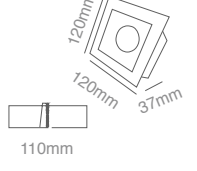

3W YUVARLAK BASAMAK ARMATÜR

₺64,00

Koli Miktarı :100 Adet
Işık Akısı :360Lm*
Koruma Sınıfı :IP20 Class II
Açı :65°
Işık Rengi X=3 3000K●
X=6 6500K○

210X01

3W KARE BASAMAK ARMATÜR

₺64,00

Koli Miktarı :100 Adet
Işık Akısı :360Lm*
Koruma Sınıfı :IP20 Class II
Açı :65°
Işık Rengi X=3 3000K●
X=6 6500K○

210X02

3W YUVARLAK BASAMAK ARMATÜR

₺74,00

Koli Miktarı :100 Adet
Lumen :120 Lm*
Koruma Sınıfı :IP20
Gerilim :AC 220V
Işık Rengi X=3 3000K●
X=6 6500K○

210X03

3W KARE BASAMAK ARMATÜR

₺74,00

Koli Miktarı :100 Adet
Lumen :120 Lm*
Koruma Sınıfı :IP20
Gerilim :AC 220V
Işık Rengi X=3 3000K●
X=6 6500K○

210X04

3W-IP65 BASAMAK ARMATÜR

₺130,00

Koli Miktarı :100 Adet
Lumen :100 Lm*
Koruma Sınıfı :IP65
Gerilim :AC 220V
Işık Rengi X=4 4000K○

210405

SIVA ALTI DOWNLIGHT ARMATÜR

₺50,00

Koli Miktarı :20 Adet
Duy :GU10
Gövde Rengi :Siyah

223111

SIVA ALTI DOWNLIGHT ARMATÜR

₺50,00

Koli Miktarı :20 Adet
Duy :GU10
Gövde Rengi :Siyah

223121

SIVA ALTI DOWNLIGHT ARMATÜR

₺40,00

Koli Miktarı :100 Adet
Duy :GU10
Gövde Rengi :Siyah-Inox

221011

SIVA ALTI DOWNLIGHT ARMATÜR

₺40,00

Koli Miktarı :100 Adet
Duy :GU10
Gövde Rengi :Siyah-Inox

221021

SIVA ALTI DOWNLIGHT ARMATÜR

₺78,00

Koli Miktarı :50 Adet
Duy :GU10
Gövde Rengi :Siyah-Inox

221022

SIVA ALTI DOWNLIGHT ARMATÜR

₺114,00

Koli Miktarı :20 Adet
Duy :GU10
Gövde Rengi :Siyah-Inox

221023

*Belirtilen toplam lumen değerleri ışık rengine göre ±%5 değişmektedir.