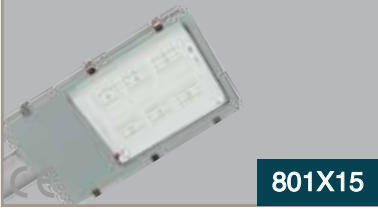

150W YOL VE CADDE ARMATÜR

(Lensiz) ₺1305,00

157°x57° Asimetrik Lens ₺1350,00
Programlanabilir DIM ₺1440,00

801X15

İşık Akısı	:15000 Lm*
Koli Miktarı	:1 Adet
Koruma Sınıfı	:IP66 Class I
Gerilim	:AC 220V

İşık Rengi	X=3 3000K●
	X=4 4000K○
	X=6 6500K○