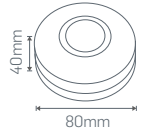

Koli Miktarı	:50 Adet
Koruma Sınıfı	:IP44
Gerilim	:AC 220V
Max	:300W
Süre Ayarı	:10sn-15dk
Algılama Mesafesi	:6m
Montaj Yüksekliği	:2,2-4m