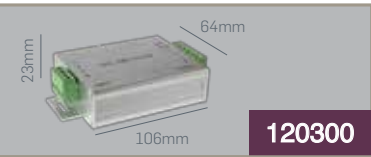

**₺61,00**

Koli Miktarı :100 Adet  
Akım :12A  
Giriş Gerilimi :12VDC  
Çıkış Gerilimi :12VDC  
Koruma Sınıfı :IP20

**120300**

**12V-288W RGB AMPLIFIER**

**₺72,00**

Koli Miktarı :100 Adet  
Akım :24A  
Giriş Gerilimi :12VDC  
Çıkış Gerilimi :12VDC  
Koruma Sınıfı :IP20