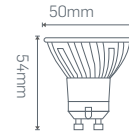

20W-E27 LED AMPUL

₺42,50

301X21

Işık Akısı :1600 Lm*
Koli Miktarı :12 Adet
Duy :E27
Gerilim :AC 220V
Açı :220°
Güç Faktörü :PF>90
Işık Rengi
X=3 3000K●
X=6 6500K○

27W-E27 LED AMPUL

₺76,00

301X22

Işık Akısı :2700 Lm*
Koli Miktarı :6 Adet
Duy :E27
Gerilim :AC 220V
Açı :220°
Güç Faktörü :PF>90
Işık Rengi
X=3 3000K●
X=6 6500K○

36W-E27 LED AMPUL

₺110,00

301X23

Işık Akısı :3600 Lm*
Koli Miktarı :6 Adet
Duy :E27
Gerilim :AC 220V
Açı :220°
Güç Faktörü :PF>90
Işık Rengi
X=3 3000K●
X=6 6500K○

50W-E27 LED AMPUL

₺152,00

301X24

Işık Akısı :4800 Lm*
Koli Miktarı :10 Adet
Duy :E27
Gerilim :AC 220V
Açı :220°
Güç Faktörü :PF>90
Işık Rengi
X=3 3000K●
X=6 6500K○

3,5W GU10 LED AMPUL

₺14,00

303X02

Işık Akısı :260 Lm*
Koli Miktarı :100 Adet
Duy :GU10
Gerilim :AC 220V
Işık Rengi
X=3 3000K●
X=6 6500K○

5W GU10 LED AMPUL

₺16,00

303X04

Işık Akısı :400 Lm*
Koli Miktarı :100 Adet
Duy :GU10
Gerilim :AC 220V
Işık Rengi
X=3 3000K●
X=6 6500K○

7W GU10 LED AMPUL

₺23,00

303X03

Işık Akısı :580 Lm*
Koli Miktarı :100 Adet
Duy :GU10
Gerilim :AC 220V
Işık Rengi
X=3 3000K●
X=6 6500K○

6W GU10 LED AMPUL (DIM EDİLEBİLİR)

₺28,50

303X05

Işık Akısı :500 Lm*
Koli Miktarı :100 Adet
Duy :GU10
Gerilim :AC 220V
Işık Rengi
X=3 3000K●
X=6 6500K○

2W-G4 LED AMPUL

₺44,00

304X02

Işık Akısı :210 Lm*
Koli Miktarı :100 Adet
Duy :G4
Gerilim :12 VAC/DC
Işık Rengi
X=3 3000K●
X=6 6500K○

1,5W-G4 LED AMPUL

₺38,00

304X01

Işık Akısı :100 Lm*
Koli Miktarı :100 Adet
Duy :G4
Gerilim :12 VAC/DC
Işık Rengi
X=3 3000K●
X=6 6500K○

2W-G9 LED AMPUL

₺28,50

305X01

Işık Akısı :150 Lm*
Koli Miktarı :50 Adet
Duy :G9
Gerilim :AC 220V
Işık Rengi
X=3 3000K●
X=6 6500K○

18W T8 LED LAMBA

₺40,00

301X35

Koli Miktarı :25 Adet
Koruma Sınıfı :IP20
Gerilim :AC 220V
Işık Akısı :1440 Lm*
Gövde :PC Gövde
Uzunluk :120 cm
Duy :G13
Işık Rengi
X=3 3000K●
X=4 4000K○
X=6 6500K○