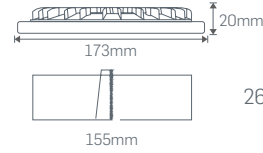

(Beyaz Gövde) ₺ **63,00**

1 Saat Kitli ₺263,00
3 Saat Kitli ₺313,00
DIM DALI ₺363,00
262X30 Gri Gövde Farkı +₺9,00
263X30 Siyah Gövde Farkı +₺9,00