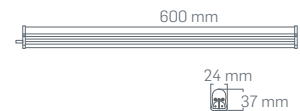

### 13,5W T5 BANT ARMATÜR (ALÜMİNYUM GÖVDE)

₺ 85,50

301X34

Koli Miktarı	:25 Adet
Koruma Sınıfı	:IP20
Gerilim	:AC 220V
Gövde	:Alüminyum Gövde
Uzunluk	:90 cm
Lumen	:1300 Lm*

Işık Rengi	X=3 3000K●
	X=6 6500K○