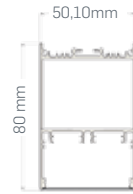

18W-120cm LINEER SIVA ÜSTÜ ARMATÜR

₺432,00

Koli Miktarı :1 Adet
Koruma Sınıfı :IP20
Gerilim :220VAC

Işık Rengi
X=3 3000K●
X=4 4000K○
X=4 5000K○
X=6 6500K○

(Sarkit Aparatı 1 Takım=2 Adet)+₺72,00

240X51(Beyaz Gövde)
242X51(Gri Gövde)
243X51(Siyah Gövde)

36W-120cm LINEER SIVA ÜSTÜ ARMATÜR

₺441,00

Koli Miktarı :1 Adet
Koruma Sınıfı :IP20
Gerilim :220VAC

Işık Rengi
X=3 3000K●
X=4 4000K○
X=4 5000K○
X=6 6500K○

(Sarkit Aparatı 1 Takım=2 Adet)+₺72,00

240X52(Beyaz Gövde)
242X52(Gri Gövde)
243X52(Siyah Gövde)

54W-120cm LINEER SIVA ÜSTÜ ARMATÜR

₺531,00

Koli Miktarı :1 Adet
Koruma Sınıfı :IP20
Gerilim :220VAC

Işık Rengi
X=3 3000K●
X=4 4000K○
X=4 5000K○
X=6 6500K○

(Sarkit Aparatı 1 Takım=2 Adet)+₺72,00

240X53(Beyaz Gövde)
242X53(Gri Gövde)
243X53(Siyah Gövde)

36W-120cm LINEER SIVA ÜSTÜ ARMATÜR

₺531,00

Koli Miktarı :1 Adet
Koruma Sınıfı :IP20
Gerilim :220VAC

Işık Rengi
X=3 3000K●
X=4 4000K○
X=4 5000K○
X=6 6500K○

(Sarkit Aparatı 1 Takım=2 Adet)+₺72,00

240X61(Beyaz Gövde)
242X61(Gri Gövde)
243X61(Siyah Gövde)

54W-120cm LINEER SIVA ÜSTÜ ARMATÜR

₺621,00

Koli Miktarı :1 Adet
Koruma Sınıfı :IP20
Gerilim :220VAC

Işık Rengi
X=3 3000K●
X=4 4000K○
X=4 5000K○
X=6 6500K○

(Sarkit Aparatı 1 Takım=2 Adet)+₺72,00

240X62(Beyaz Gövde)
242X62(Gri Gövde)
243X62(Siyah Gövde)

72W-120cm LINEER SIVA ÜSTÜ ARMATÜR

₺657,00

Koli Miktarı :1 Adet
Koruma Sınıfı :IP20
Gerilim :220VAC

Işık Rengi
X=3 3000K●
X=4 4000K○
X=4 5000K○
X=6 6500K○

(Sarkit Aparatı 1 Takım=2 Adet)+₺72,00

240X60(Beyaz Gövde)
242X60(Gri Gövde)
243X60(Siyah Gövde)