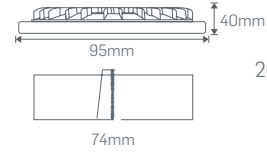

(Beyaz Gövde) ₺ **104,50**

1 Saat Kitli	₺ 304,50
3 Saat Kitli	₺ 354,50
DIM DALI	₺ 404,50
261X06 Saten Gövde Farkı	+₺18,00

**6W KARE CAMLI DOWNLIGHT ARMATÜR**

260X01

Işık Akısı	:300 Lm*	Işık Rengi	X=3 3000K●
Koli Miktarı	:20 Adet	X=4 4000K○	
Koruma Sınıfı	:IP20 Class II	X=6 6500K○	
Gerilim	:AC 220V		