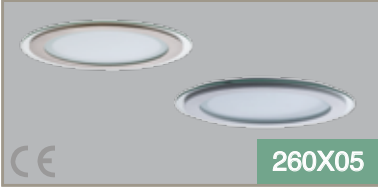

12W YUVARLAK CAMLI DOWNLIGHT ARMATÜR

260X05

Işık Akısı	:600 Lm*	Işık Rengi	X=3 3000K●
Koli Miktarı	:20 Adet	X=4 4000K○	
Koruma Sınıfı	:IP20 Class II	X=6 6500K○	
Gerilim	:AC 220V