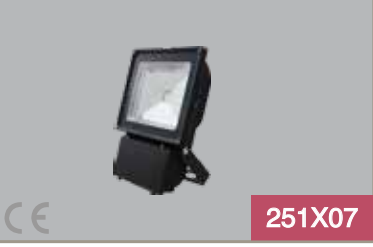

70W COB LED PROJKTÖR

Işık Akısı :4200 Lm*
Koli Miktarı :3 Adet
Koruma Sınıfı :IP65 Class I
Gerilim :AC 220V

Işık Rengi
X=3 3000K ●
X=6 6500K ●
X=7 Kırmızı ●
X=8 Yeşil ●
X=9 Mavi ●

(3000K-6500K) ₺540,00
Kırmızı, Yeşil, Mavi ₺630,00