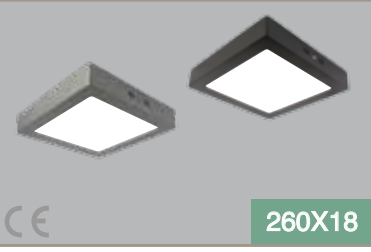

6W SIVA ÜSTÜ KARE DOWNLIGHT ARMATÜR

Işık Akısı :420 Lm*
Koli Miktarı :20 Adet
Koruma Sınıfı :IP20 Class II
Gerilim :AC 220V

Işık Rengi
X=3 3000K ●
X=4 4000K ○
X=6 6500K ○

(Beyaz Gövde) ₺ **45,00**

1 Saat Kitli ₺245,00
3 Saat Kitli ₺295,00
DIM DALI ₺345,00
262X18 Gri Gövde Farkı +₺9,00
263X18 Siyah Gövde Farkı +₺9,00