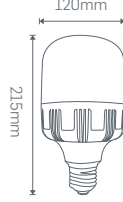

20W-E27 LED AMPUL

₺42,50

301X21

Işık Akısı :1600 Lm*
Koli Miktarı :12 Adet
Duy :E27
Gerilim :AC 220V
Açı :220°
Güç Faktörü :PF>90
Işık Rengi
X=3 3000K●
X=6 6500K○

27W-E27 LED AMPUL

₺76,00

301X22

Işık Akısı :2700 Lm*
Koli Miktarı :6 Adet
Duy :E27
Gerilim :AC 220V
Açı :220°
Güç Faktörü :PF>90
Işık Rengi
X=3 3000K●
X=6 6500K○

36W-E27 LED AMPUL

₺110,00

301X23

Işık Akısı :3600 Lm*
Koli Miktarı :6 Adet
Duy :E27
Gerilim :AC 220V
Açı :220°
Güç Faktörü :PF>90
Işık Rengi
X=3 3000K●
X=6 6500K○

50W-E27 LED AMPUL

₺152,00

301X24

Işık Akısı :4800 Lm*
Koli Miktarı :10 Adet
Duy :E27
Gerilim :AC 220V
Açı :220°
Güç Faktörü :PF>90
Işık Rengi
X=3 3000K●
X=6 6500K○

3,5W GU10 LED AMPUL

₺14,00

303X02

Işık Akısı :260 Lm*
Koli Miktarı :100 Adet
Duy :GU10
Gerilim :AC 220V
Işık Rengi
X=3 3000K●
X=6 6500K○

5W GU10 LED AMPUL

₺16,00

303X04

Işık Akısı :400 Lm*
Koli Miktarı :100 Adet
Duy :GU10
Gerilim :AC 220V
Işık Rengi
X=3 3000K●
X=6 6500K○

7W GU10 LED AMPUL

₺23,00

303X03

Işık Akısı :580 Lm*
Koli Miktarı :100 Adet
Duy :GU10
Gerilim :AC 220V
Işık Rengi
X=3 3000K●
X=6 6500K○

6W GU10 LED AMPUL (DIM EDİLEBİLİR)

₺28,50

303X05

Işık Akısı :500 Lm*
Koli Miktarı :100 Adet
Duy :GU10
Gerilim :AC 220V
Işık Rengi
X=3 3000K●
X=6 6500K○

2W-G4 LED AMPUL

₺44,00

304X02

Işık Akısı :210 Lm*
Koli Miktarı :100 Adet
Duy :G4
Gerilim :12 VAC/DC
Işık Rengi
X=3 3000K●
X=6 6500K○

1,5W-G4 LED AMPUL

₺38,00

304X01

Işık Akısı :100 Lm*
Koli Miktarı :100 Adet
Duy :G4
Gerilim :12 VAC/DC
Işık Rengi
X=3 3000K●
X=6 6500K○

2W-G9 LED AMPUL

₺28,50

305X01

Işık Akısı :150 Lm*
Koli Miktarı :50 Adet
Duy :G9
Gerilim :AC 220V
Işık Rengi
X=3 3000K●
X=6 6500K○

18W T8 LED LAMBA

₺40,00

301X35

Koli Miktarı :25 Adet
Koruma Sınıfı :IP20
Gerilim :AC 220V
Işık Akısı :1440 Lm*
Gövde :PC Gövde
Uzunluk :120 cm
Duy :G13
Işık Rengi
X=3 3000K●
X=4 4000K○
X=6 6500K○