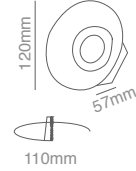

3W YUVARLAK BASAMAK ARMATÜR

₺64,00

Koli Miktarı :100 Adet
Işık Akısı :360Lm*
Koruma Sınıfı :IP20 Class II
Açı :65°
Işık Rengi X=3 3000K●
X=6 6500K○

210X01

3W KARE BASAMAK ARMATÜR

₺64,00

Koli Miktarı :100 Adet
Işık Akısı :360Lm*
Koruma Sınıfı :IP20 Class II
Açı :65°
Işık Rengi X=3 3000K●
X=6 6500K○

210X02

3W YUVARLAK BASAMAK ARMATÜR

₺74,00

Koli Miktarı :100 Adet
Lumen :120 Lm*
Koruma Sınıfı :IP20
Gerilim :AC 220V
Işık Rengi X=3 3000K●
X=6 6500K○

210X03

3W KARE BASAMAK ARMATÜR

₺74,00

Koli Miktarı :100 Adet
Lumen :120 Lm*
Koruma Sınıfı :IP20
Gerilim :AC 220V
Işık Rengi X=3 3000K●
X=6 6500K○

210X04

3W-IP65 BASAMAK ARMATÜR

₺130,00

Koli Miktarı :100 Adet
Lumen :100 Lm*
Koruma Sınıfı :IP65
Gerilim :AC 220V
Işık Rengi X=4 4000K○

210405

SIVA ALTI DOWNLIGHT ARMATÜR

₺50,00

Koli Miktarı :20 Adet
Duy :GU10
Gövde Rengi :Siyah

223111

SIVA ALTI DOWNLIGHT ARMATÜR

₺50,00

Koli Miktarı :20 Adet
Duy :GU10
Gövde Rengi :Siyah

223121

SIVA ALTI DOWNLIGHT ARMATÜR

₺40,00

Koli Miktarı :100 Adet
Duy :GU10
Gövde Rengi :Siyah-Inox

221011

SIVA ALTI DOWNLIGHT ARMATÜR

₺40,00

Koli Miktarı :100 Adet
Duy :GU10
Gövde Rengi :Siyah-Inox

221021

SIVA ALTI DOWNLIGHT ARMATÜR

₺78,00

Koli Miktarı :50 Adet
Duy :GU10
Gövde Rengi :Siyah-Inox

221022

SIVA ALTI DOWNLIGHT ARMATÜR

₺114,00

Koli Miktarı :20 Adet
Duy :GU10
Gövde Rengi :Siyah-Inox

221023

*Belirtilen toplam lumen değerleri ışık rengine göre ±%5 değişmektedir.