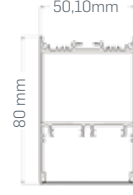

18W-120cm LINEER SIVA ÜSTÜ ARMATÜR

₺432,00

Koli Miktarı :1 Adet
Koruma Sınıfı :IP20
Gerilim :220VAC

Işık Rengi
X=3 3000K●
X=4 4000K○
X=4 5000K○
X=6 6500K○

(Sarkit Aparatı 1 Takım=2 Adet)+₺72,00

240X51(Beyaz Gövde)
242X51(Gri Gövde)
243X51(Siyah Gövde)

36W-120cm LINEER SIVA ÜSTÜ ARMATÜR

₺441,00

Koli Miktarı :1 Adet
Koruma Sınıfı :IP20
Gerilim :220VAC

Işık Rengi
X=3 3000K●
X=4 4000K○
X=4 5000K○
X=6 6500K○

(Sarkit Aparatı 1 Takım=2 Adet)+₺72,00

240X52(Beyaz Gövde)
242X52(Gri Gövde)
243X52(Siyah Gövde)

54W-120cm LINEER SIVA ÜSTÜ ARMATÜR

₺531,00

Koli Miktarı :1 Adet
Koruma Sınıfı :IP20
Gerilim :220VAC

Işık Rengi
X=3 3000K●
X=4 4000K○
X=4 5000K○
X=6 6500K○

(Sarkit Aparatı 1 Takım=2 Adet)+₺72,00

240X53(Beyaz Gövde)
242X53(Gri Gövde)
243X53(Siyah Gövde)

36W-120cm LINEER SIVA ÜSTÜ ARMATÜR

₺531,00

Koli Miktarı :1 Adet
Koruma Sınıfı :IP20
Gerilim :220VAC

Işık Rengi
X=3 3000K●
X=4 4000K○
X=4 5000K○
X=6 6500K○

(Sarkit Aparatı 1 Takım=2 Adet)+₺72,00

240X61(Beyaz Gövde)
242X61(Gri Gövde)
243X61(Siyah Gövde)

54W-120cm LINEER SIVA ÜSTÜ ARMATÜR

₺621,00

Koli Miktarı :1 Adet
Koruma Sınıfı :IP20
Gerilim :220VAC

Işık Rengi
X=3 3000K●
X=4 4000K○
X=4 5000K○
X=6 6500K○

(Sarkit Aparatı 1 Takım=2 Adet)+₺72,00

240X62(Beyaz Gövde)
242X62(Gri Gövde)
243X62(Siyah Gövde)

72W-120cm LINEER SIVA ÜSTÜ ARMATÜR

₺657,00

Koli Miktarı :1 Adet
Koruma Sınıfı :IP20
Gerilim :220VAC

Işık Rengi
X=3 3000K●
X=4 4000K○
X=4 5000K○
X=6 6500K○

(Sarkit Aparatı 1 Takım=2 Adet)+₺72,00

240X60(Beyaz Gövde)
242X60(Gri Gövde)
243X60(Siyah Gövde)