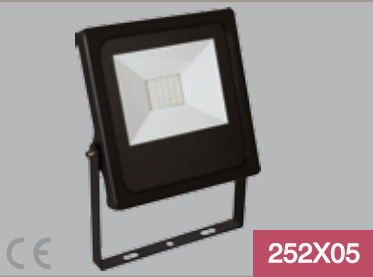

50W SMD LED PROJEKTÖR

₺193,50

Işık Akısı :5500 Lm*
Koli Miktarı :10 Adet
Koruma Sınıfı :IP65 Class I
Gerilim :AC 220V
Açı :120°

Işık Rengi
X=3 3000K
X=4 4000K
X=6 6500K