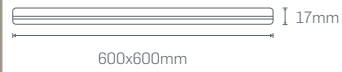

CLIP-IN 260X85... ₺351,00

1 Saat Kitli	₺551,00
3 Saat Kitli	₺601,00
DALI DIM	₺651,00
Gövde Renk Farkı	+₺14,00