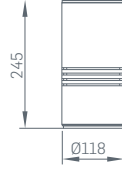

20W

2400 Lumen*

240X42(Beyaz Gövde) 240X43(Beyaz Gövde) 240X44(Beyaz Gövde)

243X42(Siyah Gövde) 243X43(Siyah Gövde) 243X44(Siyah Gövde)

30W

3600 Lumen*

35W

4200 Lumen*