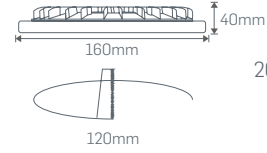

(Beyaz Gövde) ₺ **76,00**

1 Saat Kitli	₺ 276,00
3 Saat Kitli	₺ 326,00
DIM DALI	₺ 376,00
261X05 Saten Gövde Farkı	+₺14,00