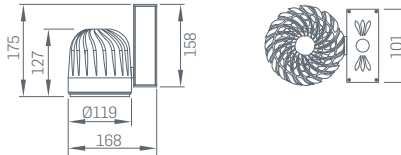

20W

2400 Lumen*

280X41 (Beyaz Gövde)

283X41 (Siyah Gövde)

30W

3600 Lumen*

280X42 (Beyaz Gövde)

283X42 (Siyah Gövde)

35W

4200 Lumen*

280X43 (Beyaz Gövde)

283X43 (Siyah Gövde)