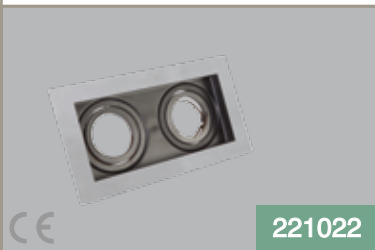

SIVA ALTI DOWNLIGHT ARMATÜR

₺78,00

Koli Miktarı :50 Adet
Duy :GU10
Gövde Rengi :Siyah-Inox

221022