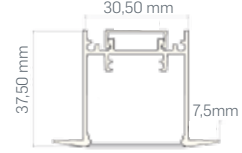

15W LINEER SIVA ALTI ARMATÜR (SÜRÜCÜ HARİÇ)

₺202,50

(Alçıpan Yayı 1 Takım=2 Adet)+₺27,00

Koli Miktarı	:1 Adet	Işık Rengi	X=3 3000K●
Koruma Sınıfı	:IP20	X=4 4000K○	
Gerilim	:24VDC	X=6 6500K○	
Uzunluk	:1 Metre		

242X70 Gri Gövde)
243X70 (Siyah Gövde)

30W LINEER SIVA ALTI ARMATÜR (SÜRÜCÜ HARİÇ)

₺270,00

(Alçıpan Yayı 1 Takım=2 Adet)+₺27,00

Koli Miktarı	:1 Adet	Işık Rengi	X=3 3000K●
Koruma Sınıfı	:IP20	X=4 4000K○	
Gerilim	:24VDC	X=6 6500K○	
Uzunluk	:1 Metre		

242X71 Gri Gövde)
243X71 (Siyah Gövde)

45W LINEER SIVA ALTI ARMATÜR (SÜRÜCÜ HARİÇ)

₺360,00

(Alçıpan Yayı 1 Takım=2 Adet)+₺27,00

Koli Miktarı	:1 Adet	Işık Rengi	X=3 3000K●
Koruma Sınıfı	:IP20	X=4 4000K○	
Gerilim	:24VDC	X=6 6500K○	
Uzunluk	:1 Metre		

242X72 Gri Gövde)
243X72 (Siyah Gövde)