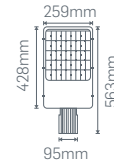

60W YOL VE CADDE ARMATÜR

(Lensiz) ₺720,00

157°x57° Asimetrik Lens ₺765,00

801X06

İşık Akısı	:6000 Lm*
Koli Miktarı	:1 Adet
Koruma Sınıfı	:IP66 Class I
Gerilim	:AC 220V

İşık Rengi	X=3 3000K●
	X=4 4000K○
	X=6 6500K○

100W YOL VE CADDE ARMATÜR

(Lensiz) ₺1260,00

157°x57° Asimetrik Lens ₺1305,00
Programlanabilir DIM ₺1395,00

801X10

İşık Akısı	:10000 Lm*
Koli Miktarı	:1 Adet
Koruma Sınıfı	:IP66 Class I
Gerilim	:AC 220V

İşık Rengi	X=3 3000K●
	X=4 4000K○
	X=6 6500K○

100W (YÜKSEK LUMEN) YOL VE CADDE ARMATÜR

(Lensiz) ₺1305,00

157°x57° Asimetrik Lens ₺1350,00
Programlanabilir DIM ₺1440,00

801X11

İşık Akısı	:12000 Lm*
Koli Miktarı	:1 Adet
Koruma Sınıfı	:IP66 Class I
Gerilim	:AC 220V

İşık Rengi	X=3 3000K●
	X=4 4000K○
	X=6 6500K○

150W YOL VE CADDE ARMATÜR

(Lensiz) ₺1305,00

157°x57° Asimetrik Lens ₺1350,00
Programlanabilir DIM ₺1440,00

801X15

İşık Akısı	:15000 Lm*
Koli Miktarı	:1 Adet
Koruma Sınıfı	:IP66 Class I
Gerilim	:AC 220V

İşık Rengi	X=3 3000K●
	X=4 4000K○
	X=6 6500K○

150W (YÜKSEK LUMEN) YOL VE CADDE ARMATÜR

(Lensiz) ₺1350,00

157°x57° Asimetrik Lens ₺1395,00
Programlanabilir DIM ₺1485,00

801X12

İşık Akısı	:18000 Lm*
Koli Miktarı	:1 Adet
Koruma Sınıfı	:IP66 Class I
Gerilim	:AC 220V

İşık Rengi	X=3 3000K●
	X=4 4000K○
	X=6 6500K○

200W YOL VE CADDE ARMATÜR

(Lensiz) ₺1485,00

157°x57° Asimetrik Lens ₺1530,00
Programlanabilir DIM ₺1620,00

801X13

İşık Akısı	:20000Lm*
Koli Miktarı	:1 Adet
Koruma Sınıfı	:IP66 Class I
Gerilim	:AC 220V

İşık Rengi	X=3 3000K●
	X=4 4000K○
	X=6 6500K○

*Belirtilen toplam lumen değerleri ışık rengine göre ±%5 değişmektedir.