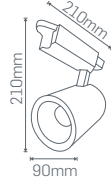

20W
1700 Lumen*
280X21(Beyaz Gövde)
283X21(Siyah Gövde)

30W
2500 Lumen*
280X31(Beyaz Gövde)
283X31(Siyah Gövde)