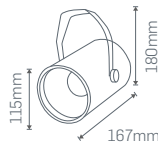

*Belirtilen toplam lumen değerleri ışık rengine göre ±%5 değişmektedir.