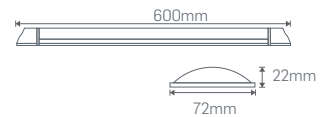

4W T5 BANT ARMATÜR (PC GÖVDE)

Koli Miktarı	:25 Adet
Koruma Sınıfı	:IP20
Gerilim	:AC 220V
Gövde	:PC Gövde
Işık Akısı	:400 Lm*
Uzunluk	:30 cm

Işık Rengi	X=3 3000K●
	X=4 4000K○
	X=6 6500K○

(Anahtarsız) **301X45...₺36,00**

(Anahtarlı) **301X41...₺39,00**

(Ara Bağlantı Kablosu 10 cm) **924628...₺6,00**

8W T5 BANT ARMATÜR (PC GÖVDE)

Koli Miktarı	:25 Adet
Koruma Sınıfı	:IP20
Gerilim	:AC 220V
Gövde	:PC Gövde
Işık Akısı	:800 Lm*
Uzunluk	:60 cAm

Işık Rengi	X=3 3000K●
	X=4 4000K○
	X=6 6500K○

(Anahtarsız) **301X46...₺45,00**

(Anahtarlı) **301X42...₺48,00**

(Ara Bağlantı Kablosu 10 cm) **924628...₺6,00**

12W T5 BANT ARMATÜR (PC GÖVDE)

Koli Miktarı	:25 Adet
Koruma Sınıfı	:IP20
Gerilim	:AC 220V
Gövde	:PC Gövde
Işık Akısı	:1200 Lm*
Uzunluk	:90 cm

Işık Rengi	X=3 3000K●
	X=4 4000K○
	X=6 6500K○

(Anahtarsız) **301X47...₺54,00**

(Anahtarlı) **301X43...₺57,00**

(Ara Bağlantı Kablosu 10 cm) **924628...₺6,00**

16W T5 BANT ARMATÜR (PC GÖVDE)

Koli Miktarı	:25 Adet
Koruma Sınıfı	:IP20
Gerilim	:AC 220V
Gövde	:PC Gövde
Işık Akısı	:1600 Lm*
Uzunluk	:120 cm

Işık Rengi	X=3 3000K●
	X=4 4000K○
	X=6 6500K○

(Anahtarsız) **301X48...₺63,00**

(Anahtarlı) **301X44...₺66,00**

(Ara Bağlantı Kablosu 10 cm) **924628...₺6,00**

18W BANT ARMATÜR

301X36

Koli Miktarı	:24 Adet
Koruma Sınıfı	:IP20
Gerilim	:AC 220V
Işık Akısı	:1800 Lm*
Gövde	:PC Gövde
Uzunluk	:60 cm

Işık Rengi	X=3 3000K●
	X=4 4000K○
	X=5 5000K○
	X=6 6500K○

₺63,00

27W BANT ARMATÜR

301X37

Koli Miktarı	:24 Adet
Koruma Sınıfı	:IP20
Gerilim	:AC 220V
Işık Akısı	:2700 Lm*
Gövde	:PC Gövde
Uzunluk	:90 cm

Işık Rengi	X=3 3000K●
	X=4 4000K○
	X=5 5000K○
	X=6 6500K○

₺81,00

36W BANT ARMATÜR

301X38

Koli Miktarı	:24 Adet
Koruma Sınıfı	:IP20
Gerilim	:AC 220V
Işık Akısı	:3600 Lm*
Gövde	:PC Gövde
Uzunluk	:120 cm

Işık Rengi	X=3 3000K●
	X=4 4000K○
	X=5 5000K○
	X=6 6500K○

₺99,00