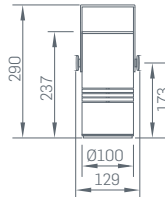

20W

2400 Lumen*

280X55 (Beyaz Gövde)

283X55 (Siyah Gövde)

30W

3600 Lumen*

280X56 (Beyaz Gövde)

283X56 (Siyah Gövde)