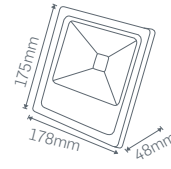

10W COB LED PROJKTÖR

(3000K-6500K) **₺99,00**
Kırmızı, Yeşil, Mavi ₺112,50

Işık Akısı :600 Lm*
Koli Miktarı :20 Adet
Koruma Sınıfı :IP65 Class I
Gerilim :AC 220V

Işık Rengi
X=3 3000K ●
X=6 6500K ●
X=7 Kırmızı ●
X=8 Yeşil ●
X=9 Mavi ●

20W COB LED PROJKTÖR

(3000K-6500K) **₺162,00**
Kırmızı, Yeşil, Mavi ₺180,00

Işık Akısı :1200 Lm*
Koli Miktarı :12 Adet
Koruma Sınıfı :IP65 Class I
Gerilim :AC 220V

Işık Rengi
X=3 3000K ●
X=6 6500K ●
X=7 Kırmızı ●
X=8 Yeşil ●
X=9 Mavi ●

30W COB LED PROJKTÖR

(3000K-6500K) **₺216,00**
Kırmızı, Yeşil, Mavi ₺247,50

Işık Akısı :1800 Lm*
Koli Miktarı :8 Adet
Koruma Sınıfı :IP65 Class I
Gerilim :AC 220V

Işık Rengi
X=3 3000K ●
X=6 6500K ●
X=7 Kırmızı ●
X=8 Yeşil ●
X=9 Mavi ●

50W COB LED PROJKTÖR

(3000K-6500K) **₺288,00**
Kırmızı, Yeşil, Mavi ₺351,00

Işık Akısı :3000 Lm*
Koli Miktarı :6 Adet
Koruma Sınıfı :IP65 Class I
Gerilim :AC 220V

Işık Rengi
X=3 3000K ●
X=6 6500K ●
X=7 Kırmızı ●
X=8 Yeşil ●
X=9 Mavi ●

*Belirtilen toplam lumen değerleri ışık rengine göre ±%5 değişmektedir.