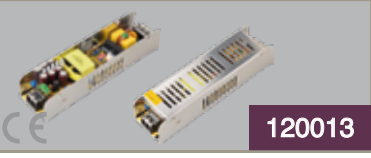

12V-60W SABİT VOLTAJ LED SÜRÜCÜ

₺112,50

Koli Miktarı :50 Adet
Akım :5A
Voltaj :Sabit Voltaj
Giriş Gerilimi :220VAC
Çıkış Gerilimi :12VDC
Koruma Sınıfı :IP20

120013