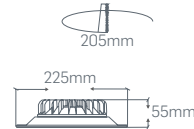

230X04(Beyaz Gövde)
231X04(Saten Gövde)

*Belirtilen toplam lumen değerleri ışık rengine göre ±%5 değişmektedir.