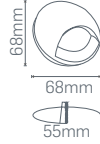

3W YUVARLAK BASAMAK ARMATÜR

₺64,00

Koli Miktarı :100 Adet
Işık Akısı :360Lm*
Koruma Sınıfı :IP20 Class II
Açı :65°
Işık Rengi X=3 3000K●
X=6 6500K○

210X01

3W KARE BASAMAK ARMATÜR

₺64,00

Koli Miktarı :100 Adet
Işık Akısı :360Lm*
Koruma Sınıfı :IP20 Class II
Açı :65°
Işık Rengi X=3 3000K●
X=6 6500K○

210X02

3W YUVARLAK BASAMAK ARMATÜR

₺74,00

Koli Miktarı :100 Adet
Lumen :120 Lm*
Koruma Sınıfı :IP20
Gerilim :AC 220V
Işık Rengi X=3 3000K●
X=6 6500K○

210X03

3W KARE BASAMAK ARMATÜR

₺74,00

Koli Miktarı :100 Adet
Lumen :120 Lm*
Koruma Sınıfı :IP20
Gerilim :AC 220V
Işık Rengi X=3 3000K●
X=6 6500K○

210X04

3W-IP65 BASAMAK ARMATÜR

₺130,00

Koli Miktarı :100 Adet
Lumen :100 Lm*
Koruma Sınıfı :IP65
Gerilim :AC 220V
Işık Rengi X=4 4000K○

210405

SIVA ALTI DOWNLIGHT ARMATÜR

₺50,00

Koli Miktarı :20 Adet
Duy :GU10
Gövde Rengi :Siyah

223111

SIVA ALTI DOWNLIGHT ARMATÜR

₺50,00

Koli Miktarı :20 Adet
Duy :GU10
Gövde Rengi :Siyah

223121

SIVA ALTI DOWNLIGHT ARMATÜR

₺40,00

Koli Miktarı :100 Adet
Duy :GU10
Gövde Rengi :Siyah-Inox

221011

SIVA ALTI DOWNLIGHT ARMATÜR

₺40,00

Koli Miktarı :100 Adet
Duy :GU10
Gövde Rengi :Siyah-Inox

221021

SIVA ALTI DOWNLIGHT ARMATÜR

₺78,00

Koli Miktarı :50 Adet
Duy :GU10
Gövde Rengi :Siyah-Inox

221022

SIVA ALTI DOWNLIGHT ARMATÜR

₺114,00

Koli Miktarı :20 Adet
Duy :GU10
Gövde Rengi :Siyah-Inox

221023

*Belirtilen toplam lumen değerleri ışık rengine göre ±%5 değişmektedir.