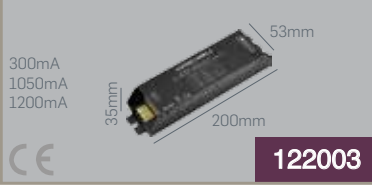

70W DALI SABİT AKIM SÜRÜCÜ

₺360,00

Koli Miktarı :30 Adet
Giriş Gerilimi :220VAC
Çıkış Gerilimi :Max.75V
Koruma Sınıfı :IP20

122003