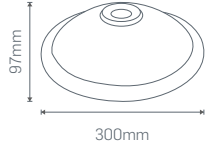

2xE27 SENSÖRLÜ TAVAN ARMATÜRÜ

₺63,00

Koli Miktarı	:10 Adet	Süre Ayarı	:10sn-2dk
Koruma Sınıfı	:IP20 Class II	Algılama Mesafesi	:Max.8m
Gerilim	:AC 220V	Montaj Yüksekliği	:2,2-6m
Güç	:2x25W E27 Max.		

520001

12W SENSÖRLÜ LEDLİ TAVAN ARMATÜR

₺108,00

Işık Akısı	:800 Lm	Süre Ayarı	:10sn-3dk
Koli Miktarı	:10 Adet	Algılama Mesafesi	:Max.8m
Koruma Sınıfı	:IP20 Class II	Montaj Yüksekliği	:2,2-6m
Gerilim	:AC 220V		
Işık Rengi	X=3 3000K● X=6 6500K○		

520X05

12W SENSÖRLÜ LEDLİ TAVAN ARMATÜR (ACİL DURUM FONKSİYONLU)

₺130,50

Işık Akısı	:800 Lm*	Süre Ayarı	:10sn-3dk
Koli Miktarı	:10 Adet	Algılama Mesafesi	:Max.8m
Koruma Sınıfı	:IP20 Class II	Montaj Yüksekliği	:2,2-6m
Gerilim	:AC 220V	Acil Durum Çalışma Süresi	:1 Saat
Işık Rengi	X=3 3000K● X=6 6500K○		

520X06

15W SENSÖRLÜ LEDLİ ARMATÜR

₺133,00

Koli Miktarı	:10 Adet	Süre Ayarı	:10sn-5dk
Koruma Sınıfı	:IP44	Algılama Mesafesi	:Max.6m
Gerilim	:AC 220V	Montaj Yüksekliği	:2,2-4m
Işık Akısı	:1050 Lm*		
Işık Rengi	X=3 3000K● X=6 6500K○		

520X07

15W SENSÖRLÜ LEDLİ ARMATÜR (ACİL DURUM FONKSİYONLU)

₺173,00

Koli Miktarı	:10 Adet	Süre Ayarı	:10sn-5dk	Işık Rengi X=3 3000K● X=6 6500K○
Koruma Sınıfı	:IP44	Algılama Mesafesi	:Max.6m	
Gerilim	:AC 220V	Montaj Yüksekliği	:2,2-4m	
Işık Akısı	:1050 Lm	Acil Durum Çalışma Süresi	:1 Saat	

520X08

2W GÜNEŞ ENERJİLİ ARMATÜR

₺260,00

Işık Rengi	:4000K○	Çalışma Süresi	:12-16 Saat
Koli Miktarı	:3 Adet	Algılama Mesafesi	:2-6m
Koruma Sınıfı	:IP65	Montaj Yüksekliği	:2-4m
Gerilim	:AC 220V	Algılama Açısı	:120°
Işık Akısı	:200 Lm	Şarj Süresi	:5-6 Saat

520611

1,5W GÜNEŞ ENERJİLİ ARMATÜR

₺190,00

Işık Rengi	:6500K○	Çalışma Süresi	:12-16 Saat
Koli Miktarı	:20 Adet	Algılama Mesafesi	:2-6m
Koruma Sınıfı	:IP65	Montaj Yüksekliği	:2-4m
Gerilim	:AC 220V	Algılama Açısı	:120°
Işık Akısı	:160 Lm	Şarj Süresi	:5-6 Saat

520610