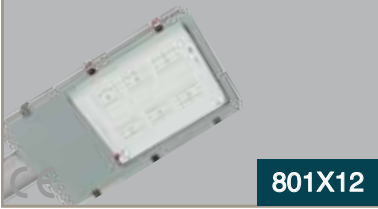

150W (YÜKSEK LUMEN) YOL VE CADDE ARMATÜR

(Lensiz) ₺1350,00

157°x57° Asimetrik Lens ₺1395,00
Programlanabilir DIM ₺1485,00

801X12

İşık Akısı	:18000 Lm*
Koli Miktarı	:1 Adet
Koruma Sınıfı	:IP66 Class I
Gerilim	:AC 220V

İşık Rengi	X=3 3000K●
	X=4 4000K○
	X=6 6500K○