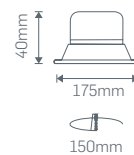

₺44,00
1 Saat Kitli ₺244,00
3 Saat Kitli ₺294,00
DIM DALI ₺344,00

*Belirtilen toplam lumen değerleri ışık rengine göre $\pm$ 5% değişmektedir.