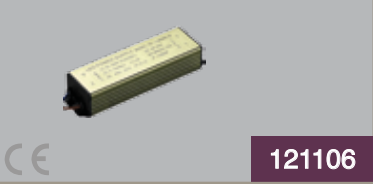

10W-300mA SABİT AKIM LED SÜRÜCÜ

₺49,50

Koli Miktarı :75 Adet
Akım :300mA
Giriş Gerilimi :220VAC
Çıkış Gerilimi :20-43V
Koruma Sınıfı :IP67

121106