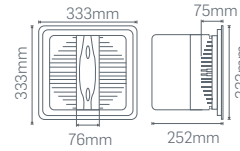

40° veya 60° Lens ₺1305,00  
Programlanabilir DIM ₺1395,00