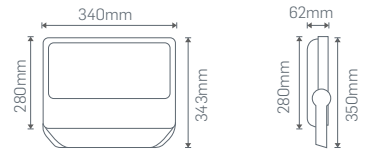

60W LED PROJKTÖR

₺765,00

30° veya 60° Lens ₺810,00

Işık Akısı :6000 Lm*
Koli Miktarı :1 Adet
Koruma Sınıfı :IP66 Class I
Gerilim :AC 220V
Güç Faktörü :PF>90

Işık Rengi
X=3 3000K●
X=4 4000K○
X=6 6500K○

803X06

100W LED PROJKTÖR

₺1260,00

30° veya 60° Lens ₺1305,00
Programlanabilir DIM ₺1395,00

Işık Akısı :10000 Lm*
Koli Miktarı :1 Adet
Koruma Sınıfı :IP66 Class I
Gerilim :AC 220V
Güç Faktörü :PF>90

Işık Rengi
X=3 3000K●
X=4 4000K○
X=6 6500K○

803X10

100W (YÜKSEK LUMEN) LED PROJKTÖR

₺1305,00

40° veya 60° Lens ₺1350,00
Programlanabilir DIM ₺1440,00

Işık Akısı :12000 Lm*
Koli Miktarı :1 Adet
Koruma Sınıfı :IP66 Class I
Gerilim :AC 220V
Güç Faktörü :PF>90

Işık Rengi
X=3 3000K●
X=4 4000K○
X=6 6500K○

803X11

150W LED PROJKTÖR

₺1395,00

30° veya 60° Lens ₺1440,00
Programlanabilir DIM ₺1530,00

Işık Akısı :15000 Lm*
Koli Miktarı :1 Adet
Koruma Sınıfı :IP66 Class I
Gerilim :AC 220V
Güç Faktörü :PF>90

Işık Rengi
X=3 3000K●
X=4 4000K○
X=6 6500K○

803X15

150W (YÜKSEK LUMEN) LED PROJKTÖR

₺1440,00

40° veya 60° Lens ₺1485,00
Programlanabilir DIM ₺1575,00

Işık Akısı :18000 Lmv
Koli Miktarı :1 Adet
Koruma Sınıfı :IP66 Class I
Gerilim :AC 220V
Güç Faktörü :PF>90

Işık Rengi
X=3 3000K●
X=4 4000K○
X=6 6500K○

803X12

*Belirtilen toplam lumen değerleri ışık rengine göre ±%5 değişmektedir.