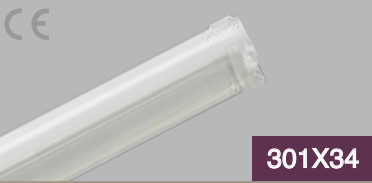

13,5W T5 BANT ARMATÜR (ALÜMİNYUM GÖVDE)

₺ 85,50

301X34

Koli Miktarı	:25 Adet
Koruma Sınıfı	:IP20
Gerilim	:AC 220V
Gövde	:Alüminyum Gövde
Uzunluk	:90 cm
Lumen	:1300 Lm*

Işık Rengi	X=3 3000K●
	X=6 6500K○