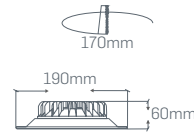

230X03(Beyaz Gövde)
231X03(Saten Gövde)