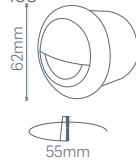

3W YUVARLAK BASAMAK ARMATÜR

₺64,00

Koli Miktarı :100 Adet
Işık Akısı :360Lm*
Koruma Sınıfı :IP20 Class II
Açı :65°
Işık Rengi X=3 3000K●
X=6 6500K○

210X01

3W KARE BASAMAK ARMATÜR

₺64,00

Koli Miktarı :100 Adet
Işık Akısı :360Lm*
Koruma Sınıfı :IP20 Class II
Açı :65°
Işık Rengi X=3 3000K●
X=6 6500K○

210X02

3W YUVARLAK BASAMAK ARMATÜR

₺74,00

Koli Miktarı :100 Adet
Lumen :120 Lm*
Koruma Sınıfı :IP20
Gerilim :AC 220V
Işık Rengi X=3 3000K●
X=6 6500K○

210X03

3W KARE BASAMAK ARMATÜR

₺74,00

Koli Miktarı :100 Adet
Lumen :120 Lm*
Koruma Sınıfı :IP20
Gerilim :AC 220V
Işık Rengi X=3 3000K●
X=6 6500K○

210X04

3W-IP65 BASAMAK ARMATÜR

₺130,00

Koli Miktarı :100 Adet
Lumen :100 Lm*
Koruma Sınıfı :IP65
Gerilim :AC 220V
Işık Rengi X=4 4000K○

210405

SIVA ALTI DOWNLIGHT ARMATÜR

₺50,00

Koli Miktarı :20 Adet
Duy :GU10
Gövde Rengi :Siyah

223111

SIVA ALTI DOWNLIGHT ARMATÜR

₺50,00

Koli Miktarı :20 Adet
Duy :GU10
Gövde Rengi :Siyah

223121

SIVA ALTI DOWNLIGHT ARMATÜR

₺40,00

Koli Miktarı :100 Adet
Duy :GU10
Gövde Rengi :Siyah-Inox

221011

SIVA ALTI DOWNLIGHT ARMATÜR

₺40,00

Koli Miktarı :100 Adet
Duy :GU10
Gövde Rengi :Siyah-Inox

221021

SIVA ALTI DOWNLIGHT ARMATÜR

₺78,00

Koli Miktarı :50 Adet
Duy :GU10
Gövde Rengi :Siyah-Inox

221022

SIVA ALTI DOWNLIGHT ARMATÜR

₺114,00

Koli Miktarı :20 Adet
Duy :GU10
Gövde Rengi :Siyah-Inox

221023

*Belirtilen toplam lumen değerleri ışık rengine göre ±%5 değişmektedir.