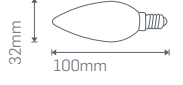

4W-E14 C35 GOLD CAM FİLAMENT LED AMPUL ₺19,00
(Gold Cam 2200K)

Koli Miktarı :50 Adet
Duy :E14
Gerilim :AC 220V

301371