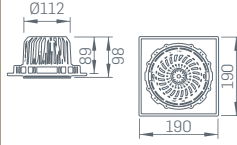

20W

2400 Lumen*

240X21(Beyaz Gövde)

243X21(Siyah Gövde)

30W

3600 Lumen*

240X22(Beyaz Gövde)

243X22(Siyah Gövde)

35W

4200 Lumen*

240X23(Beyaz Gövde)

243X23(Siyah Gövde)