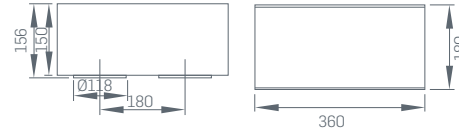

2x35W ₺650,00

**2x20W**

4800 Lumen\*

240X48(Beyaz Gövde) 240X49(Beyaz Gövde) 240X50(Beyaz Gövde)

243X48(Siyah Gövde) 243X49(Siyah Gövde) 243X50(Siyah Gövde)

**2x30W**

7200 Lumen\*

**2x35W**