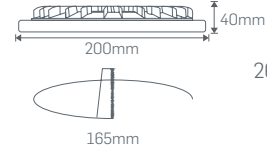

(Beyaz Gövde) ₺ **76,00**

1 Saat Kitli	₺ 276,00
3 Saat Kitli	₺ 326,00
DIM DALI	₺ 376,00
261X05 Saten Gövde Farkı	+₺14,00

**16W YUVARLAK CAMLI DOWNLIGHT ARMATÜR**

260X06

Işık Akısı	:800 Lm*	Işık Rengi	X=3 3000K●
Koli Miktarı	:20 Adet	X=4 4000K○	
Koruma Sınıfı	:IP20 Class II	X=6 6500K○	
Gerilim	:AC 220V		