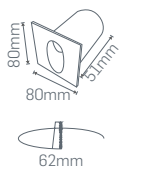

3W YUVARLAK BASAMAK ARMATÜR

₺64,00

Koli Miktarı :100 Adet
Işık Akısı :360Lm*
Koruma Sınıfı :IP20 Class II
Açı :65°
Işık Rengi X=3 3000K●
X=6 6500K○

210X01

3W KARE BASAMAK ARMATÜR

₺64,00

Koli Miktarı :100 Adet
Işık Akısı :360Lm*
Koruma Sınıfı :IP20 Class II
Açı :65°
Işık Rengi X=3 3000K●
X=6 6500K○

210X02

3W YUVARLAK BASAMAK ARMATÜR

₺74,00

Koli Miktarı :100 Adet
Lumen :120 Lm*
Koruma Sınıfı :IP20
Gerilim :AC 220V
Işık Rengi X=3 3000K●
X=6 6500K○

210X03

3W KARE BASAMAK ARMATÜR

₺74,00

Koli Miktarı :100 Adet
Lumen :120 Lm*
Koruma Sınıfı :IP20
Gerilim :AC 220V
Işık Rengi X=3 3000K●
X=6 6500K○

210X04

3W-IP65 BASAMAK ARMATÜR

₺130,00

Koli Miktarı :100 Adet
Lumen :100 Lm*
Koruma Sınıfı :IP65
Gerilim :AC 220V
Işık Rengi X=4 4000K○

210405

SIVA ALTI DOWNLIGHT ARMATÜR

₺50,00

Koli Miktarı :20 Adet
Duy :GU10
Gövde Rengi :Siyah

223111

SIVA ALTI DOWNLIGHT ARMATÜR

₺50,00

Koli Miktarı :20 Adet
Duy :GU10
Gövde Rengi :Siyah

223121

SIVA ALTI DOWNLIGHT ARMATÜR

₺40,00

Koli Miktarı :100 Adet
Duy :GU10
Gövde Rengi :Siyah-Inox

221011

SIVA ALTI DOWNLIGHT ARMATÜR

₺40,00

Koli Miktarı :100 Adet
Duy :GU10
Gövde Rengi :Siyah-Inox

221021

SIVA ALTI DOWNLIGHT ARMATÜR

₺78,00

Koli Miktarı :50 Adet
Duy :GU10
Gövde Rengi :Siyah-Inox

221022

SIVA ALTI DOWNLIGHT ARMATÜR

₺114,00

Koli Miktarı :20 Adet
Duy :GU10
Gövde Rengi :Siyah-Inox

221023

*Belirtilen toplam lumen değerleri ışık rengine göre ±%5 değişmektedir.