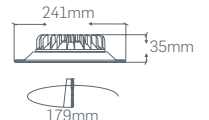

*Belirtilen toplam lumen değerleri ışık rengine göre $\pm 5\%$ değişmektedir.