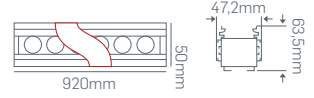

9W RGB WALLWASHER (SÜRÜCÜ DAHİL)

₺315,00

Koli Miktarı
Koruma Sınıfı

:1 Adet
:IP65

Açı
10°
25°
45°

Işık Rengi
RGB ●

601109

18W RGB WALLWASHER (SÜRÜCÜ DAHİL)

₺472,50

Koli Miktarı
Koruma Sınıfı

:1 Adet
:IP65

Açı
10°
25°
45°

Işık Rengi
RGB ●

601118

36W RGB WALLWASHER (SÜRÜCÜ DAHİL)

₺855,00

Koli Miktarı
Koruma Sınıfı

:1 Adet
:IP65

Açı
10°
25°
45°

Işık Rengi
RGB ●

601136

9W RGB WALLWASHER (HARİCİ SÜRÜCÜ)

(Sürücü Harici) ₺283,50

Koli Miktarı
Koruma Sınıfı

:1 Adet
:IP65

Açı
10°
25°
45°

Işık Rengi
RGB ●

611109

18W RGB WALLWASHER (HARİCİ SÜRÜCÜ)

(Sürücü Harici) ₺414,00

Koli Miktarı
Koruma Sınıfı

:1 Adet
:IP65

Açı
10°
25°
45°

Işık Rengi
RGB ●

611118

36W RGB WALLWASHER (HARİCİ SÜRÜCÜ)

(Sürücü Harici) ₺742,50

Koli Miktarı
Koruma Sınıfı

:1 Adet
:IP65

Açı
10°
25°
45°

Işık Rengi
RGB ●

611136

RGB PANO

100W PANO 620010...₺675,00

200W PANO 620020...₺765,00

300W PANO 620030...₺967,50

400W PANO 620040...₺990,00

500W PANO 620050...₺1125,00

600W PANO 620060...₺1800,00

700W PANO 620070...₺1845,00

800W PANO 620080...₺2160,00

900W PANO 620090...₺2250,00

1000W PANO 620100...₺2340,00