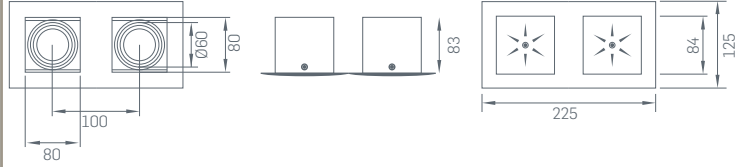

2x8W

880 Lumen*

240X40 (Beyaz Gövde)

243X40 (Siyah Gövde)

GU10

240040 (Beyaz Gövde)

243040 (Siyah Gövde)