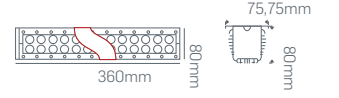

2x6 12W WALLWASHER

(3000K-6500K) ₺392,00

Diğer Renkler ₺428,00

602X06

Koli Miktarı :1 Adet
Koruma Sınıfı :IP65
Açı :12°

Işık Rengi
X=3 3000K ●
X=6 6500K ●
X=2 Amber ●

X=7 Kırmızı ●
X=8 Yeşil ●
X=9 Mavi ●

2x12 24W WALLWASHER

(3000K-6500K) ₺675,00

Diğer Renkler ₺751,00

602X12

Koli Miktarı :1 Adet
Koruma Sınıfı :IP65
Açı :12°

Işık Rengi
X=3 3000K ●
X=6 6500K ●
X=2 Amber ●

X=7 Kırmızı ●
X=8 Yeşil ●
X=9 Mavi ●

2x18 36W WALLWASHER

(3000K-6500K) ₺1013,00

Diğer Renkler ₺1111,00

602X18

Koli Miktarı :1 Adet
Koruma Sınıfı :IP65
Açı :12°

Işık Rengi
X=3 3000K ●
X=6 6500K ●
X=2 Amber ●

X=7 Kırmızı ●
X=8 Yeşil ●
X=9 Mavi ●

2x24 48W WALLWASHER

(3000K-6500K) ₺1283,00

Diğer Renkler ₺1418,00

602X24

Koli Miktarı :1 Adet
Koruma Sınıfı :IP65
Açı :12°

Işık Rengi
X=3 3000K ●
X=6 6500K ●
X=2 Amber ●

X=7 Kırmızı ●
X=8 Yeşil ●
X=9 Mavi ●

2x30 60W WALLWASHER

(3000K-6500K) ₺1530,00

Diğer Renkler ₺1688,00

602X30

Koli Miktarı :1 Adet
Koruma Sınıfı :IP65
Açı :12°

Işık Rengi
X=3 3000K ●
X=6 6500K ●
X=2 Amber ●

X=7 Kırmızı ●
X=8 Yeşil ●
X=9 Mavi ●

2x36 72W WALLWASHER

(3000K-6500K) ₺1868,00

Diğer Renkler ₺2070,00

602X36

Koli Miktarı :1 Adet
Koruma Sınıfı :IP65
Açı :12°

Işık Rengi
X=3 3000K ●
X=6 6500K ●
X=2 Amber ●

X=7 Kırmızı ●
X=8 Yeşil ●
X=9 Mavi ●