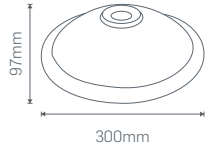

2xE27 SENSÖRLÜ TAVAN ARMATÜRÜ

₺63,00

Koli Miktarı	:10 Adet	Süre Ayarı	:10sn-2dk
Koruma Sınıfı	:IP20 Class II	Algılama Mesafesi	:Max.8m
Gerilim	:AC 220V	Montaj Yüksekliği	:2,2-6m
Güç	:2x25W E27 Max.		

520001

12W SENSÖRLÜ LEDLİ TAVAN ARMATÜR

₺108,00

Işık Akısı	:800 Lm	Süre Ayarı	:10sn-3dk
Koli Miktarı	:10 Adet	Algılama Mesafesi	:Max.8m
Koruma Sınıfı	:IP20 Class II	Montaj Yüksekliği	:2,2-6m
Gerilim	:AC 220V		
Işık Rengi	X=3 3000K● X=6 6500K○		

520X05

12W SENSÖRLÜ LEDLİ TAVAN ARMATÜR (ACİL DURUM FONKSİYONLU)

₺130,50

Işık Akısı	:800 Lm*	Süre Ayarı	:10sn-3dk
Koli Miktarı	:10 Adet	Algılama Mesafesi	:Max.8m
Koruma Sınıfı	:IP20 Class II	Montaj Yüksekliği	:2,2-6m
Gerilim	:AC 220V	Acil Durum Çalışma Süresi	:1 Saat
Işık Rengi	X=3 3000K● X=6 6500K○		

520X06

15W SENSÖRLÜ LEDLİ ARMATÜR

₺133,00

Koli Miktarı	:10 Adet	Süre Ayarı	:10sn-5dk
Koruma Sınıfı	:IP44	Algılama Mesafesi	:Max.6m
Gerilim	:AC 220V	Montaj Yüksekliği	:2,2-4m
Işık Akısı	:1050 Lm*		
Işık Rengi	X=3 3000K● X=6 6500K○		

520X07

15W SENSÖRLÜ LEDLİ ARMATÜR (ACİL DURUM FONKSİYONLU)

₺173,00

Koli Miktarı	:10 Adet	Süre Ayarı	:10sn-5dk	Işık Rengi X=3 3000K● X=6 6500K○
Koruma Sınıfı	:IP44	Algılama Mesafesi	:Max.6m	
Gerilim	:AC 220V	Montaj Yüksekliği	:2,2-4m	
Işık Akısı	:1050 Lm	Acil Durum Çalışma Süresi	:1 Saat	

520X08

2W GÜNEŞ ENERJİLİ ARMATÜR

₺260,00

Işık Rengi	:4000K○	Çalışma Süresi	:12-16 Saat
Koli Miktarı	:3 Adet	Algılama Mesafesi	:2-6m
Koruma Sınıfı	:IP65	Montaj Yüksekliği	:2-4m
Gerilim	:AC 220V	Algılama Açısı	:120°
Işık Akısı	:200 Lm	Şarj Süresi	:5-6 Saat

520611

1,5W GÜNEŞ ENERJİLİ ARMATÜR

₺190,00

Işık Rengi	:6500K○	Çalışma Süresi	:12-16 Saat
Koli Miktarı	:20 Adet	Algılama Mesafesi	:2-6m
Koruma Sınıfı	:IP65	Montaj Yüksekliği	:2-4m
Gerilim	:AC 220V	Algılama Açısı	:120°
Işık Akısı	:160 Lm	Şarj Süresi	:5-6 Saat

520610