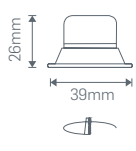

244X07

*Belirtilen toplam lumen değerleri ışık rengine göre ±%5 değişmektedir.