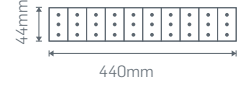

270660

Işık Rengi :6500K●
Koli Miktarı :20 Adet
Koruma Sınıfı :IP20
Gerilim :AC 220V