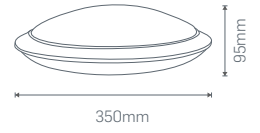

Gövde Rengi  
531X01=Beyaz○  
531X02=Füme●  
531X03=Oranj●  
531X04=Yeşil●  
531X05=Mavi●  
531X06=Şeffaf○  
531X07=Siyah●