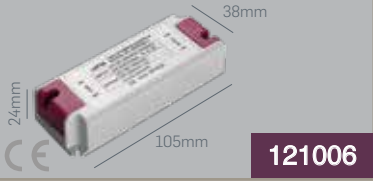

## 24W-300mA SABİT AKIM LED SÜRÜCÜ

₺29,25

Koli Miktarı :50 Adet  
Akım :300mA  
Giriş Gerilimi :220VAC  
Çıkış Gerilimi :54-100V  
Koruma Sınıfı :IP20

121006