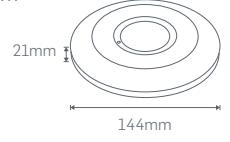

Koli Miktarı	:50 Adet
Koruma Sınıfı	:IP20 Class II
Gerilim	:AC 220V
Max	:1000W
Süre Ayarı	:10sn-12dk
Algılama Mesafesi	:1-8m
Montaj Yüksekliği	:2-6m