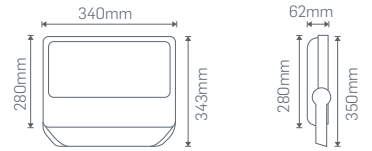

60W LED PROJKTÖR

₺765,00

30° veya 60° Lens ₺810,00

Işık Akısı :6000 Lm*
Koli Miktarı :1 Adet
Koruma Sınıfı :IP66 Class I
Gerilim :AC 220V
Güç Faktörü :PF>90

Işık Rengi
X=3 3000K●
X=4 4000K○
X=6 6500K○

803X06

100W LED PROJKTÖR

₺1260,00

30° veya 60° Lens ₺1305,00
Programlanabilir DIM ₺1395,00

Işık Akısı :10000 Lm*
Koli Miktarı :1 Adet
Koruma Sınıfı :IP66 Class I
Gerilim :AC 220V
Güç Faktörü :PF>90

Işık Rengi
X=3 3000K●
X=4 4000K○
X=6 6500K○

803X10

100W (YÜKSEK LUMEN) LED PROJKTÖR

₺1305,00

40° veya 60° Lens ₺1350,00
Programlanabilir DIM ₺1440,00

Işık Akısı :12000 Lm*
Koli Miktarı :1 Adet
Koruma Sınıfı :IP66 Class I
Gerilim :AC 220V
Güç Faktörü :PF>90

Işık Rengi
X=3 3000K●
X=4 4000K○
X=6 6500K○

803X11

150W LED PROJKTÖR

₺1395,00

30° veya 60° Lens ₺1440,00
Programlanabilir DIM ₺1530,00

Işık Akısı :15000 Lm*
Koli Miktarı :1 Adet
Koruma Sınıfı :IP66 Class I
Gerilim :AC 220V
Güç Faktörü :PF>90

Işık Rengi
X=3 3000K●
X=4 4000K○
X=6 6500K○

803X15

150W (YÜKSEK LUMEN) LED PROJKTÖR

₺1440,00

40° veya 60° Lens ₺1485,00
Programlanabilir DIM ₺1575,00

Işık Akısı :18000 Lmv
Koli Miktarı :1 Adet
Koruma Sınıfı :IP66 Class I
Gerilim :AC 220V
Güç Faktörü :PF>90

Işık Rengi
X=3 3000K●
X=4 4000K○
X=6 6500K○

803X12

*Belirtilen toplam lumen değerleri ışık rengine göre ±%5 değişmektedir.