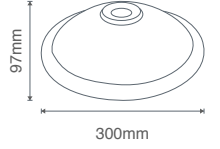

2xE27 SENSÖRLÜ TAVAN ARMATÜRÜ

₺63,00

Koli Miktarı	:10 Adet	Süre Ayarı	:10sn-2dk
Koruma Sınıfı	:IP20 Class II	Algılama Mesafesi	:Max.8m
Gerilim	:AC 220V	Montaj Yüksekliği	:2,2-6m
Güç	:2x25W E27 Max.		

520001

12W SENSÖRLÜ LEDLİ TAVAN ARMATÜR

₺108,00

Işık Akısı	:800 Lm	Süre Ayarı	:10sn-3dk
Koli Miktarı	:10 Adet	Algılama Mesafesi	:Max.8m
Koruma Sınıfı	:IP20 Class II	Montaj Yüksekliği	:2,2-6m
Gerilim	:AC 220V		
Işık Rengi	X=3 3000K● X=6 6500K○		

520X05

12W SENSÖRLÜ LEDLİ TAVAN ARMATÜR (ACİL DURUM FONKSİYONLU)

₺130,50

Işık Akısı	:800 Lm*	Süre Ayarı	:10sn-3dk
Koli Miktarı	:10 Adet	Algılama Mesafesi	:Max.8m
Koruma Sınıfı	:IP20 Class II	Montaj Yüksekliği	:2,2-6m
Gerilim	:AC 220V	Acil Durum Çalışma Süresi	:1 Saat
Işık Rengi	X=3 3000K● X=6 6500K○		

520X06

15W SENSÖRLÜ LEDLİ ARMATÜR

₺133,00

Koli Miktarı	:10 Adet	Süre Ayarı	:10sn-5dk
Koruma Sınıfı	:IP44	Algılama Mesafesi	:Max.6m
Gerilim	:AC 220V	Montaj Yüksekliği	:2,2-4m
Işık Akısı	:1050 Lm*		
Işık Rengi	X=3 3000K● X=6 6500K○		

520X07

15W SENSÖRLÜ LEDLİ ARMATÜR (ACİL DURUM FONKSİYONLU)

₺173,00

Koli Miktarı	:10 Adet	Süre Ayarı	:10sn-5dk	Işık Rengi X=3 3000K● X=6 6500K○
Koruma Sınıfı	:IP44	Algılama Mesafesi	:Max.6m	
Gerilim	:AC 220V	Montaj Yüksekliği	:2,2-4m	
Işık Akısı	:1050 Lm	Acil Durum Çalışma Süresi	:1 Saat	

520X08

2W GÜNEŞ ENERJİLİ ARMATÜR

₺260,00

Işık Rengi	:4000K○	Çalışma Süresi	:12-16 Saat
Koli Miktarı	:3 Adet	Algılama Mesafesi	:2-6m
Koruma Sınıfı	:IP65	Montaj Yüksekliği	:2-4m
Gerilim	:AC 220V	Algılama Açısı	:120°
Işık Akısı	:200 Lm	Şarj Süresi	:5-6 Saat

520611

1,5W GÜNEŞ ENERJİLİ ARMATÜR

₺190,00

Işık Rengi	:6500K○	Çalışma Süresi	:12-16 Saat
Koli Miktarı	:20 Adet	Algılama Mesafesi	:2-6m
Koruma Sınıfı	:IP65	Montaj Yüksekliği	:2-4m
Gerilim	:AC 220V	Algılama Açısı	:120°
Işık Akısı	:160 Lm	Şarj Süresi	:5-6 Saat

520610