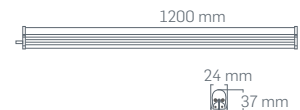

### 18W T5 BANT ARMATÜR (ALÜMİNYUM GÖVDE)

₺ 95,00

301X33

Koli Miktarı	:25 Adet
Koruma Sınıfı	:IP20
Gerilim	:AC 220V
Gövde	:Alüminyum Gövde
Uzunluk	:120 cm
Lumen	:1800 Lm*

Işık Rengi	X=5 5000K○
	X=6 6500K○