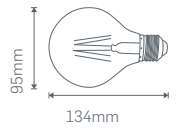

6W-E27 G95 GOLD CAM FİLAMENT LED AMPUL ₺41,00
(Gold Cam 2200K)

Koli Miktarı :12 Adet
Duy :E27
Gerilim :AC 220V

301377