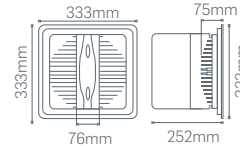

30° veya 60° Lens ₺1305,00
Programlanabilir DIM ₺1395,00