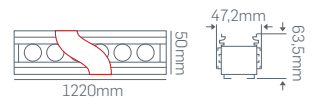

6W WALLWASHER

(3000K-6500K) **₺189,00**
Diğer Renkler ₺207,00

Koli Miktarı :1 Adet
Koruma Sınıfı :IP67

Açı
10°
25°
45°

Işık Rengi
X=3 3000K●
X=6 6500K●
X=2 Amber●

X=7 Kırmızı●
X=8 Yeşil●
X=9 Mavi●

9W WALLWASHER

(3000K-6500K) **₺252,00**
Diğer Renkler ₺270,00

Koli Miktarı :1 Adet
Koruma Sınıfı :IP67

Açı
10°
25°
45°

Işık Rengi
X=3 3000K●
X=6 6500K●
X=2 Amber●

X=7 Kırmızı●
X=8 Yeşil●
X=9 Mavi●

12W WALLWASHER

(3000K-6500K) **₺288,00**
Diğer Renkler ₺320,00

Koli Miktarı :1 Adet
Koruma Sınıfı :IP67

Açı
10°
25°
45°

Işık Rengi
X=3 3000K●
X=6 6500K●
X=2 Amber●

X=7 Kırmızı●
X=8 Yeşil●
X=9 Mavi●

18W WALLWASHER

(3000K-6500K) **₺383,00**
Diğer Renkler ₺432,00

Koli Miktarı :1 Adet
Koruma Sınıfı :IP67

Açı
10°
25°
45°

Işık Rengi
X=3 3000K●
X=6 6500K●
X=2 Amber●

X=7 Kırmızı●
X=8 Yeşil●
X=9 Mavi●

24W WALLWASHER

(3000K-6500K) **₺518,00**
Diğer Renkler ₺585,00

Koli Miktarı :1 Adet
Koruma Sınıfı :IP67

Açı
10°
25°
45°

Işık Rengi
X=3 3000K●
X=6 6500K●
X=2 Amber●

X=7 Kırmızı●
X=8 Yeşil●
X=9 Mavi●

36W WALLWASHER

(3000K-6500K) **₺720,00**
Diğer Renkler ₺810,00

Koli Miktarı :1 Adet
Koruma Sınıfı :IP67

Açı
10°
25°
45°

Işık Rengi
X=3 3000K●
X=6 6500K●
X=2 Amber●

X=7 Kırmızı●
X=8 Yeşil●
X=9 Mavi●

48W WALLWASHER

(3000K-6500K) **₺945,00**
Diğer Renkler ₺1080,00

Koli Miktarı :1 Adet
Koruma Sınıfı :IP67

Açı
10°
25°
45°

Işık Rengi
X=3 3000K●
X=6 6500K●
X=2 Amber●

X=7 Kırmızı●
X=8 Yeşil●
X=9 Mavi●