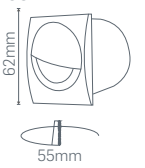

3W YUVARLAK BASAMAK ARMATÜR

₺64,00

Koli Miktarı :100 Adet
Işık Akısı :360Lm*
Koruma Sınıfı :IP20 Class II
Açı :65°
Işık Rengi X=3 3000K●
X=6 6500K○

210X01

3W KARE BASAMAK ARMATÜR

₺64,00

Koli Miktarı :100 Adet
Işık Akısı :360Lm*
Koruma Sınıfı :IP20 Class II
Açı :65°
Işık Rengi X=3 3000K●
X=6 6500K○

210X02

3W YUVARLAK BASAMAK ARMATÜR

₺74,00

Koli Miktarı :100 Adet
Lumen :120 Lm*
Koruma Sınıfı :IP20
Gerilim :AC 220V
Işık Rengi X=3 3000K●
X=6 6500K○

210X03

3W KARE BASAMAK ARMATÜR

₺74,00

Koli Miktarı :100 Adet
Lumen :120 Lm*
Koruma Sınıfı :IP20
Gerilim :AC 220V
Işık Rengi X=3 3000K●
X=6 6500K○

210X04

3W-IP65 BASAMAK ARMATÜR

₺130,00

Koli Miktarı :100 Adet
Lumen :100 Lm*
Koruma Sınıfı :IP65
Gerilim :AC 220V
Işık Rengi X=4 4000K○

210405

SIVA ALTI DOWNLIGHT ARMATÜR

₺50,00

Koli Miktarı :20 Adet
Duy :GU10
Gövde Rengi :Siyah

223111

SIVA ALTI DOWNLIGHT ARMATÜR

₺50,00

Koli Miktarı :20 Adet
Duy :GU10
Gövde Rengi :Siyah

223121

SIVA ALTI DOWNLIGHT ARMATÜR

₺40,00

Koli Miktarı :100 Adet
Duy :GU10
Gövde Rengi :Siyah-Inox

221011

SIVA ALTI DOWNLIGHT ARMATÜR

₺40,00

Koli Miktarı :100 Adet
Duy :GU10
Gövde Rengi :Siyah-Inox

221021

SIVA ALTI DOWNLIGHT ARMATÜR

₺78,00

Koli Miktarı :50 Adet
Duy :GU10
Gövde Rengi :Siyah-Inox

221022

SIVA ALTI DOWNLIGHT ARMATÜR

₺114,00

Koli Miktarı :20 Adet
Duy :GU10
Gövde Rengi :Siyah-Inox

221023

*Belirtilen toplam lumen değerleri ışık rengine göre ±%5 değişmektedir.