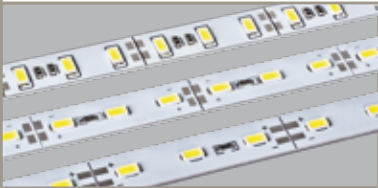

12V-14,4W ALÜMİNYUM LED BAR

Koli Miktarı :200m
Koruma Sınıfı :IP20
Gerilim :12VDC
Led Sayısı :72 LED
Uzunluk :1m

Işık Rengi
X=3 3000K●
X=4 4000K○
X=4 5000K○
X=6 6500K○

311X02 ₺20,00