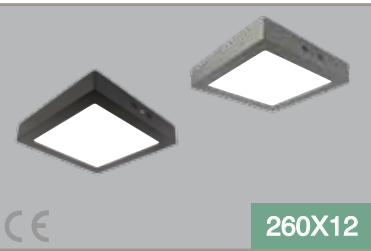

24W SIVA ÜSTÜ KARE DOWNLIGHT ARMATÜR

Işık Akısı :1680 Lm*
Koli Miktarı :10 Adet
Koruma Sınıfı :IP20 Class II
Gerilim :AC 220V

Işık Rengi
X=3 3000K ●
X=4 4000K ○
X=6 6500K ○

(Beyaz Gövde) ₺ **123,50**

1 Saat Kitli ₺323,50
3 Saat Kitli ₺373,50
DIM DALI ₺423,50
262X12 Gri Gövde Farkı +₺22,50
263X12 Siyah Gövde Farkı +₺22,50