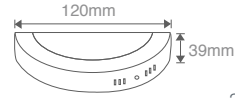

(Beyaz Gövde) ₺ **45,00**

1 Saat Kitli ₺ 245,00

3 Saat Kitli ₺ 295,00

DIM DALI ₺ 345,00

262X16 Gri Gövde Farkı +₺9,00

263X16 Siyah Gövde Farkı +₺9,00