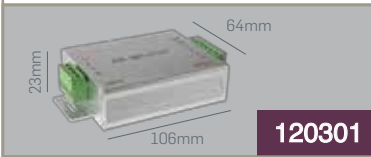

**₺61,00**

Koli Miktarı :100 Adet  
Akım :12A  
Giriş Gerilimi :12VDC  
Çıkış Gerilimi :12VDC  
Koruma Sınıfı :IP20

**120300**

**12V-288W RGB AMPLIFIER**

**₺72,00**

Koli Miktarı :100 Adet  
Akım :24A  
Giriş Gerilimi :12VDC  
Çıkış Gerilimi :12VDC  
Koruma Sınıfı :IP20