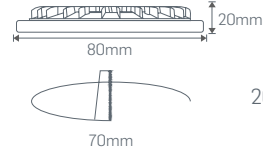

(Beyaz Gövde) ₺30,50

1 Saat Kitli ₺230,50
3 Saat Kitli ₺280,50
DIM DALI ₺330,50
262X21 Gri Gövde Farkı +₺6,00
263X21 Siyah Gövde Farkı +₺6,00