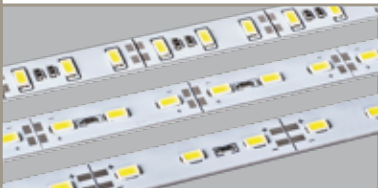

12V-36W ALÜMİNYUM LED BAR

Koli Miktarı :200m
Koruma Sınıfı :IP20
Gerilim :12VDC
Led Sayısı :72 LED
Uzunluk :1m

Işık Rengi
X=3 3000K●
X=4 4000K○
X=4 5000K○
X=6 6500K○

311X05 ₺24,00