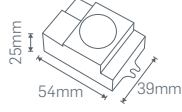

Koli Miktarı	:100 Adet
Koruma Sınıfı	:IP20 Class II
Gerilim	:AC 220V
Max	:300W
Süre Ayarı	:10sn-12dk
Algılama Mesafesi	:1-8m
Montaj Yüksekliği	:1,5-3,5m