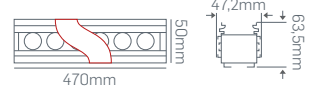

9W RGB WALLWASHER (SÜRÜCÜ DAHİL)

₺315,00

Koli Miktarı
Koruma Sınıfı

:1 Adet
:IP65

Açı
10°
25°
45°

Işık Rengi
RGB ●

601109

18W RGB WALLWASHER (SÜRÜCÜ DAHİL)

₺472,50

Koli Miktarı
Koruma Sınıfı

:1 Adet
:IP65

Açı
10°
25°
45°

Işık Rengi
RGB ●

601118

36W RGB WALLWASHER (SÜRÜCÜ DAHİL)

₺855,00

Koli Miktarı
Koruma Sınıfı

:1 Adet
:IP65

Açı
10°
25°
45°

Işık Rengi
RGB ●

601136

9W RGB WALLWASHER (HARİCİ SÜRÜCÜ)

(Sürücü Harici) ₺283,50

Koli Miktarı
Koruma Sınıfı

:1 Adet
:IP65

Açı
10°
25°
45°

Işık Rengi
RGB ●

611109

18W RGB WALLWASHER (HARİCİ SÜRÜCÜ)

(Sürücü Harici) ₺414,00

Koli Miktarı
Koruma Sınıfı

:1 Adet
:IP65

Açı
10°
25°
45°

Işık Rengi
RGB ●

611118

36W RGB WALLWASHER (HARİCİ SÜRÜCÜ)

(Sürücü Harici) ₺742,50

Koli Miktarı
Koruma Sınıfı

:1 Adet
:IP65

Açı
10°
25°
45°

Işık Rengi
RGB ●

611136

RGB PANO

100W PANO 620010...₺675,00

200W PANO 620020...₺765,00

300W PANO 620030...₺967,50

400W PANO 620040...₺990,00

500W PANO 620050...₺1125,00

600W PANO 620060...₺1800,00

700W PANO 620070...₺1845,00

800W PANO 620080...₺2160,00

900W PANO 620090...₺2250,00

1000W PANO 620100...₺2340,00