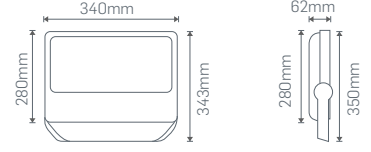

200W LED PROJKTÖR

₺1575,00

Işık Akısı :20000 Lm*
Koli Miktarı :1 Adet
Koruma Sınıfı :IP66 Class I
Gerilim :AC 220V
Güç Faktörü :PF>90

Işık Rengi
X=3 3000K●
X=4 4000K○
X=6 6500K○

30° veya 60° Lens ₺1620,00
Programlanabilir DIM ₺1710,00

200W (YÜKSEK LUMEN) LED PROJKTÖR

₺2115,00

Işık Akısı :24000 Lm*
Koli Miktarı :1 Adet
Koruma Sınıfı :IP66 Class I
Gerilim :AC 220V
Güç Faktörü :PF>90

Işık Rengi
X=3 3000K●
X=4 4000K○
X=6 6500K○

40° veya 60° Lens ₺2160,00
Programlanabilir DIM ₺2250,00

250W LED PROJKTÖR

₺2115,00

Işık Akısı :25000 Lm*
Koli Miktarı :1 Adet
Koruma Sınıfı :IP66 Class I
Gerilim :AC 220V
Güç Faktörü :PF>90

Işık Rengi
X=3 3000K●
X=4 4000K○
X=6 6500K○

30° veya 60° Lens ₺2160,00
Programlanabilir DIM ₺2250,00

250W (YÜKSEK LUMEN) LED PROJKTÖR

₺2205,00

Işık Akısı :30000 Lm*
Koli Miktarı :1 Adet
Koruma Sınıfı :IP66 Class I
Gerilim :AC 220V
Güç Faktörü :PF>90

Işık Rengi
X=3 3000K●
X=4 4000K○
X=6 6500K○

40° veya 60° Lens ₺2250,00
Programlanabilir DIM ₺2340,00

320W LED PROJKTÖR

₺2475,00

Işık Akısı :32000 Lm*
Koli Miktarı :1 Adet
Koruma Sınıfı :IP66 Class I
Gerilim :AC 220V
Güç Faktörü :PF>90

Işık Rengi
X=3 3000K●
X=4 4000K○
X=6 6500K○

30° veya 60° Lens ₺2520,00
Programlanabilir DIM ₺2835,00

*Belirtilen toplam lumen değerleri ışık rengine göre ±%5 değişmektedir.