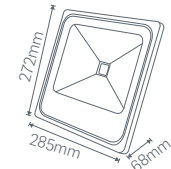

*Belirtilen toplam lumen değerleri ışık rengine göre ±%5 değişmektedir.