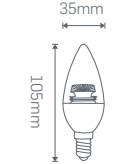

302X05

DİM EDİLEBİLİR