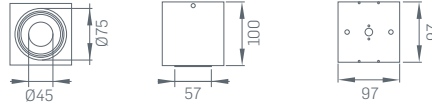

8W
880 Lumen*
240X55 (Beyaz Gövde) 240055
243X55 (Siyah Gövde) 243055