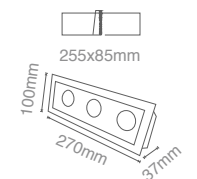

221023

*Belirtilen toplam lumen değerleri ışık rengine göre ±%5 değişmektedir.