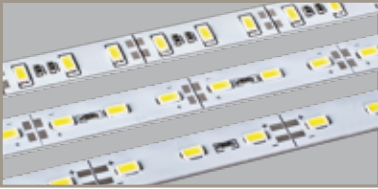

24V-36W ALÜMİNYUM LED BAR