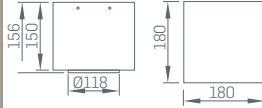

20W

2400 Lumen*

240X45(Beyaz Gövde) 240X46(Beyaz Gövde) 240X47(Beyaz Gövde)

243X45(Siyah Gövde) 243X46(Siyah Gövde) 243X47(Siyah Gövde)

30W

3600 Lumen*

35W

4200 Lumen*