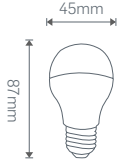

5W-E27 LED AMPUL

₺12,00

Işık Akısı :470 Lm*
Koli Miktarı :60 Adet
Duy :E27
Gerilim :AC 220V
Açı :200°
Gövde :PC Gövde
Işık Rengi
X=3 3000K
X=6 6500K

301X07

9W-E27 LED AMPUL

₺14,00

Işık Akısı :806 Lm*
Koli Miktarı :60 Adet
Duy :E27
Gerilim :AC 220V
Açı :200°
Gövde :PC Gövde
Işık Rengi
X=3 3000K
X=6 6500K

301X09

11W-E27 LED AMPUL

₺18,00

Işık Akısı :1055 Lm*
Koli Miktarı :60 Adet
Duy :E27
Gerilim :AC 220V
Açı :200°
Gövde :PC Gövde
Işık Rengi
X=3 3000K
X=6 6500K

301X06

13W-E27 LED AMPUL

₺21,00

Işık Akısı :1200 Lm*
Koli Miktarı :60 Adet
Duy :E27
Gerilim :AC 220V
Açı :200°
Gövde :PC Gövde
Işık Rengi
X=3 3000K
X=6 6500K

301X10

5W-E27 G45 LED AMPUL

₺20,00

Işık Akısı :500 Lm*
Koli Miktarı :100 Adet
Duy :E27
Gerilim :AC 220V
Açı :200°
Gövde :PC Gövde
Işık Rengi
X=3 3000K
X=6 6500K

301X80

5W-E27 G45 LED AMPUL

₺16,00

Işık Akısı :400 Lm*
Koli Miktarı :100 Adet
Duy :E27
Gerilim :AC 220V
Açı :200°
Gövde :PC Gövde
Işık Rengi
X=3 3000K
X=6 6500K

301X81

5W-E14 LED AMPUL (BUZLU CAM)

₺14,25

Işık Akısı :470 Lm*
Koli Miktarı :100 Adet
Duy :E14
Gerilim :AC 220V
Açı :200°
Gövde :PC Gövde
Işık Rengi
X=3 3000K
X=6 6500K

302X03

5W-E14 LED AMPUL (ŞEFFAF CAM)

₺18,00

Işık Akısı :470 Lm*
Koli Miktarı :100 Adet
Duy :E14
Gerilim :AC 220V
Açı :200°
Gövde :PC Gövde
Işık Rengi
X=3 3000K
X=6 6500K

302X04

5W-E14 LED AMPUL (ŞEFFAF CAM-DİM EDİLEBİLİR)

₺31,00

Işık Akısı :470 Lm*
Koli Miktarı :100 Adet
Duy :E14
Gerilim :AC 220V
Açı :200°
Gövde :PC Gövde
Işık Rengi
X=3 3000K
X=6 6500K

302X05

DİM EDİLEBİLİR

8W-E27 LED AMPUL (DİM EDİLEBİLİR)

₺36,00

Işık Akısı :810 Lm*
Koli Miktarı :50 Adet
Duy :E27
Gerilim :AC 220V
Açı :200°
Gövde :PC Gövde
Işık Rengi
X=3 3000K
X=6 6500K

301X82

DİM EDİLEBİLİR

*Belirtilen toplam lumen değerleri ışık rengine göre ±%5 değişmektedir.