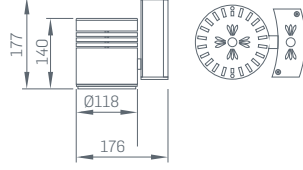

**20W**

2400 Lumen\*

280X47 (Beyaz Gövde)

283X47 (Siyah Gövde)

**30W**

3600 Lumen\*

280X48 (Beyaz Gövde)

283X48 (Siyah Gövde)