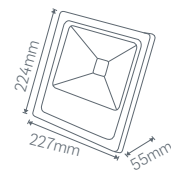

10W COB LED PROJKTÖR

(3000K-6500K) **₺99,00**
Kırmızı, Yeşil, Mavi ₺112,50

Işık Akısı :600 Lm*
Koli Miktarı :20 Adet
Koruma Sınıfı :IP65 Class I
Gerilim :AC 220V

Işık Rengi
X=3 3000K ●
X=6 6500K ●
X=7 Kırmızı ●
X=8 Yeşil ●
X=9 Mavi ●

20W COB LED PROJKTÖR

(3000K-6500K) **₺162,00**
Kırmızı, Yeşil, Mavi ₺180,00

Işık Akısı :1200 Lm*
Koli Miktarı :12 Adet
Koruma Sınıfı :IP65 Class I
Gerilim :AC 220V

Işık Rengi
X=3 3000K ●
X=6 6500K ●
X=7 Kırmızı ●
X=8 Yeşil ●
X=9 Mavi ●

30W COB LED PROJKTÖR

(3000K-6500K) **₺216,00**
Kırmızı, Yeşil, Mavi ₺247,50

Işık Akısı :1800 Lm*
Koli Miktarı :8 Adet
Koruma Sınıfı :IP65 Class I
Gerilim :AC 220V

Işık Rengi
X=3 3000K ●
X=6 6500K ●
X=7 Kırmızı ●
X=8 Yeşil ●
X=9 Mavi ●

50W COB LED PROJKTÖR

(3000K-6500K) **₺288,00**
Kırmızı, Yeşil, Mavi ₺351,00

Işık Akısı :3000 Lm*
Koli Miktarı :6 Adet
Koruma Sınıfı :IP65 Class I
Gerilim :AC 220V

Işık Rengi
X=3 3000K ●
X=6 6500K ●
X=7 Kırmızı ●
X=8 Yeşil ●
X=9 Mavi ●

*Belirtilen toplam lumen değerleri ışık rengine göre ±%5 değişmektedir.