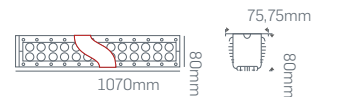

602X36

Koli Miktarı :1 Adet
Koruma Sınıfı :IP65
Açı :12°

Işık Rengi
X=3 3000K ●
X=6 6500K ●
X=2 Amber ●

X=7 Kırmızı ●
X=8 Yeşil ●
X=9 Mavi ●