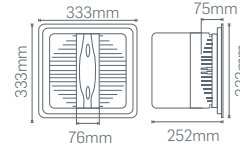

30° veya 60° Lens ₺1260,00
Programlanabilir DIM ₺1350,00