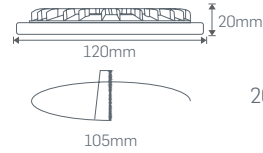

(Beyaz Gövde) ₺39,50

1 Saat Kitli ₺239,50
3 Saat Kitli ₺289,50
DIM DALI ₺339,50
262X22 Gri Gövde Farkı +₺6,00
263X22 Siyah Gövde Farkı +₺6,00