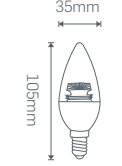

5W-E27 LED AMPUL

₺12,00

Işık Akısı :470 Lm*
Koli Miktarı :60 Adet
Duy :E27
Gerilim :AC 220V
Açı :200°
Gövde :PC Gövde
Işık Rengi
X=3 3000K
X=6 6500K

301X07

9W-E27 LED AMPUL

₺14,00

Işık Akısı :806 Lm*
Koli Miktarı :60 Adet
Duy :E27
Gerilim :AC 220V
Açı :200°
Gövde :PC Gövde
Işık Rengi
X=3 3000K
X=6 6500K

301X09

11W-E27 LED AMPUL

₺18,00

Işık Akısı :1055 Lm*
Koli Miktarı :60 Adet
Duy :E27
Gerilim :AC 220V
Açı :200°
Gövde :PC Gövde
Işık Rengi
X=3 3000K
X=6 6500K

301X06

13W-E27 LED AMPUL

₺21,00

Işık Akısı :1200 Lm*
Koli Miktarı :60 Adet
Duy :E27
Gerilim :AC 220V
Açı :200°
Gövde :PC Gövde
Işık Rengi
X=3 3000K
X=6 6500K

301X10

5W-E27 G45 LED AMPUL

₺20,00

Işık Akısı :500 Lm*
Koli Miktarı :100 Adet
Duy :E27
Gerilim :AC 220V
Açı :200°
Gövde :PC Gövde
Işık Rengi
X=3 3000K
X=6 6500K

301X80

5W-E27 G45 LED AMPUL

₺16,00

Işık Akısı :400 Lm*
Koli Miktarı :100 Adet
Duy :E27
Gerilim :AC 220V
Açı :200°
Gövde :PC Gövde
Işık Rengi
X=3 3000K
X=6 6500K

301X81

5W-E14 LED AMPUL (BUZLU CAM)

₺14,25

Işık Akısı :470 Lm*
Koli Miktarı :100 Adet
Duy :E14
Gerilim :AC 220V
Açı :200°
Gövde :PC Gövde
Işık Rengi
X=3 3000K
X=6 6500K

302X03

5W-E14 LED AMPUL (ŞEFFAF CAM)

₺18,00

Işık Akısı :470 Lm*
Koli Miktarı :100 Adet
Duy :E14
Gerilim :AC 220V
Açı :200°
Gövde :PC Gövde
Işık Rengi
X=3 3000K
X=6 6500K

302X04

5W-E14 LED AMPUL (ŞEFFAF CAM-DİM EDİLEBİLİR)

₺31,00

Işık Akısı :470 Lm*
Koli Miktarı :100 Adet
Duy :E14
Gerilim :AC 220V
Açı :200°
Gövde :PC Gövde
Işık Rengi
X=3 3000K
X=6 6500K

302X05

DİM EDİLEBİLİR

8W-E27 LED AMPUL (DİM EDİLEBİLİR)

₺36,00

Işık Akısı :810 Lm*
Koli Miktarı :50 Adet
Duy :E27
Gerilim :AC 220V
Açı :200°
Gövde :PC Gövde
Işık Rengi
X=3 3000K
X=6 6500K

301X82

DİM EDİLEBİLİR

*Belirtilen toplam lumen değerleri ışık rengine göre ±%5 değişmektedir.