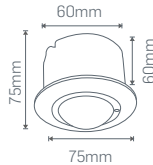

Koli Miktarı	:50 Adet
Koruma Sınıfı	:IP20 Class II
Gerilim	:AC 220V
Max	:300W
Süre Ayarı	:10sn-15dk
Algılama Mesafesi	:Max.6m
Montaj Yüksekliği	:2,2-4m