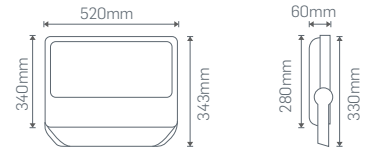

200W LED PROJKTÖR

₺1575,00

Işık Akısı :20000 Lm*
Koli Miktarı :1 Adet
Koruma Sınıfı :IP66 Class I
Gerilim :AC 220V
Güç Faktörü :PF>90

Işık Rengi
X=3 3000K●
X=4 4000K○
X=6 6500K○

30° veya 60° Lens ₺1620,00
Programlanabilir DIM ₺1710,00

200W (YÜKSEK LUMEN) LED PROJKTÖR

₺2115,00

Işık Akısı :24000 Lm*
Koli Miktarı :1 Adet
Koruma Sınıfı :IP66 Class I
Gerilim :AC 220V
Güç Faktörü :PF>90

Işık Rengi
X=3 3000K●
X=4 4000K○
X=6 6500K○

40° veya 60° Lens ₺2160,00
Programlanabilir DIM ₺2250,00

250W LED PROJKTÖR

₺2115,00

Işık Akısı :25000 Lm*
Koli Miktarı :1 Adet
Koruma Sınıfı :IP66 Class I
Gerilim :AC 220V
Güç Faktörü :PF>90

Işık Rengi
X=3 3000K●
X=4 4000K○
X=6 6500K○

30° veya 60° Lens ₺2160,00
Programlanabilir DIM ₺2250,00

250W (YÜKSEK LUMEN) LED PROJKTÖR

₺2205,00

Işık Akısı :30000 Lm*
Koli Miktarı :1 Adet
Koruma Sınıfı :IP66 Class I
Gerilim :AC 220V
Güç Faktörü :PF>90

Işık Rengi
X=3 3000K●
X=4 4000K○
X=6 6500K○

40° veya 60° Lens ₺2250,00
Programlanabilir DIM ₺2340,00

320W LED PROJKTÖR

₺2475,00

Işık Akısı :32000 Lm*
Koli Miktarı :1 Adet
Koruma Sınıfı :IP66 Class I
Gerilim :AC 220V
Güç Faktörü :PF>90

Işık Rengi
X=3 3000K●
X=4 4000K○
X=6 6500K○

30° veya 60° Lens ₺2520,00
Programlanabilir DIM ₺2835,00

*Belirtilen toplam lumen değerleri ışık rengine göre ±%5 değişmektedir.