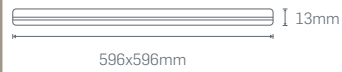

40W 60x60 LED PANEL ARMATÜR

Işık Akısı	:3000 Lm*	Işık Rengi
Koli Miktarı	:5 Adet	X=3 3000K
Koruma Sınıfı	:IP20 Class II	X=4 4000K
Gerilim	:AC 220V	X=5 5000K
Güç Faktörü	:PF>90	X=6 6500K

261X36-E... ₺234,00

1 Saat Kitli	₺434,00
3 Saat Kitli	₺484,00
DALI DIM	₺534,00
Gövde Renk Farkı	+₺14,00
Alçıpan Yayı	+₺18,00
(1 Takım=4 Adet)	

CLIP-IN 260X84-E... ₺243,00

1 Saat Kitli	₺443,00
3 Saat Kitli	₺493,00
DALI DIM	₺543,00
Gövde Renk Farkı	+₺14,00

SIVA ÜSTÜ 260X94-E... ₺279,00

1 Saat Kitli	₺479,00
3 Saat Kitli	₺529,00
DALI DIM	₺579,00
Gövde Renk Farkı	+₺14,00

40W 60x60 LED PANEL ARMATÜR PLUS

Işık Akısı	:3000 Lm*	Işık Rengi
Koli Miktarı	:5 Adet	X=3 3000K
Koruma Sınıfı	:IP20 Class II	X=4 4000K
Gerilim	:AC 220V	X=5 5000K
Güç Faktörü	:PF>90	X=6 6500K

261X36... ₺288,00

1 Saat Kitli	₺488,00
3 Saat Kitli	₺538,00
DALI DIM	₺588,00
Gövde Renk Farkı	+₺14,00
Alçıpan Yayı	+₺18,00
(1 Takım=4 Adet)	

CLIP-IN 260X84... ₺297,00

1 Saat Kitli	₺497,00
3 Saat Kitli	₺547,00
DALI DIM	₺597,00
Gövde Renk Farkı	+₺14,00

SIVA ÜSTÜ 260X94... ₺333,00

1 Saat Kitli	₺533,00
3 Saat Kitli	₺583,00
DALI DIM	₺633,00
Gövde Renk Farkı	+₺14,00

48W 60x60 LED PANEL ARMATÜR PLUS

Işık Akısı	:3800 Lm*	Işık Rengi
Koli Miktarı	:5 Adet	X=3 3000K
Koruma Sınıfı	:IP20 Class II	X=4 4000K
Gerilim	:AC 220V	X=5 5000K
Güç Faktörü	:PF>90	X=6 6500K

260X50... ₺342,00

1 Saat Kitli	₺542,00
3 Saat Kitli	₺592,00
DALI DIM	₺642,00
Gövde Renk Farkı	+₺14,00
Alçıpan Yayı	+₺18,00
(1 Takım=4 Adet)	

CLIP-IN 260X85... ₺351,00

1 Saat Kitli	₺551,00
3 Saat Kitli	₺601,00
DALI DIM	₺651,00
Gövde Renk Farkı	+₺14,00

SIVA ÜSTÜ 260X95... ₺387,00

1 Saat Kitli	₺587,00
3 Saat Kitli	₺637,00
DALI DIM	₺687,00
Gövde Renk Farkı	+₺14,00