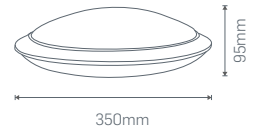

Gövde Rengi  
532X01=Beyaz○  
532X02=Füme●  
532X03=Oranj●  
532X04=Yeşil●  
532X05=Mavi●  
532X06=Şeffaf○  
532X07=Siyah●

\*Belirtilen toplam lumen değerleri ışık rengine göre ±%5 değişmektedir.

**2xE27 SENSÖRLÜ TAVAN ARMATÜRÜ**