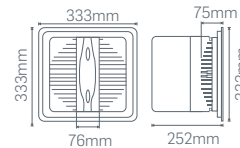

40° veya 60° Lens ₺1350,00
Programlanabilir DIM ₺1440,00

*Belirtilen toplam lumen değerleri ışık rengine göre ±%5 değişmektedir.