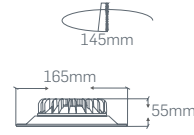

230X02(Beyaz Gövde)
231X02(Saten Gövde)