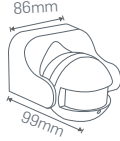

Koli Miktarı	:50 Adet
Koruma Sınıfı	:IP44 Class II
Gerilim	:AC 220V
Max	:300W
Süre Ayarı	:10sn-12dk
Algılama Mesafesi	:5-15m
Montaj Yüksekliği	:1,5-3,5m