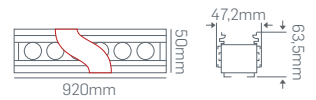

6W WALLWASHER

(3000K-6500K) **₺189,00**
Diğer Renkler ₺207,00

Koli Miktarı :1 Adet
Koruma Sınıfı :IP67

Açı
10°
25°
45°

Işık Rengi
X=3 3000K●
X=6 6500K●
X=2 Amber●

X=7 Kırmızı●
X=8 Yeşil●
X=9 Mavi●

9W WALLWASHER

(3000K-6500K) **₺252,00**
Diğer Renkler ₺270,00

Koli Miktarı :1 Adet
Koruma Sınıfı :IP67

Açı
10°
25°
45°

Işık Rengi
X=3 3000K●
X=6 6500K●
X=2 Amber●

X=7 Kırmızı●
X=8 Yeşil●
X=9 Mavi●

12W WALLWASHER

(3000K-6500K) **₺288,00**
Diğer Renkler ₺320,00

Koli Miktarı :1 Adet
Koruma Sınıfı :IP67

Açı
10°
25°
45°

Işık Rengi
X=3 3000K●
X=6 6500K●
X=2 Amber●

X=7 Kırmızı●
X=8 Yeşil●
X=9 Mavi●

18W WALLWASHER

(3000K-6500K) **₺383,00**
Diğer Renkler ₺432,00

Koli Miktarı :1 Adet
Koruma Sınıfı :IP67

Açı
10°
25°
45°

Işık Rengi
X=3 3000K●
X=6 6500K●
X=2 Amber●

X=7 Kırmızı●
X=8 Yeşil●
X=9 Mavi●

24W WALLWASHER

(3000K-6500K) **₺518,00**
Diğer Renkler ₺585,00

Koli Miktarı :1 Adet
Koruma Sınıfı :IP67

Açı
10°
25°
45°

Işık Rengi
X=3 3000K●
X=6 6500K●
X=2 Amber●

X=7 Kırmızı●
X=8 Yeşil●
X=9 Mavi●

36W WALLWASHER

(3000K-6500K) **₺720,00**
Diğer Renkler ₺810,00

Koli Miktarı :1 Adet
Koruma Sınıfı :IP67

Açı
10°
25°
45°

Işık Rengi
X=3 3000K●
X=6 6500K●
X=2 Amber●

X=7 Kırmızı●
X=8 Yeşil●
X=9 Mavi●

48W WALLWASHER

(3000K-6500K) **₺945,00**
Diğer Renkler ₺1080,00

Koli Miktarı :1 Adet
Koruma Sınıfı :IP67

Açı
10°
25°
45°

Işık Rengi
X=3 3000K●
X=6 6500K●
X=2 Amber●

X=7 Kırmızı●
X=8 Yeşil●
X=9 Mavi●