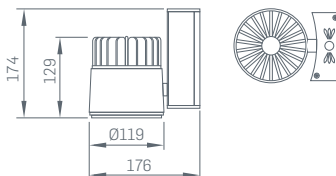

**20W**

2400 Lumen\*

280X64 (Beyaz Gövde)

283X64 (Siyah Gövde)

**30W**

3600 Lumen\*

280X65 (Beyaz Gövde)

283X65 (Siyah Gövde)