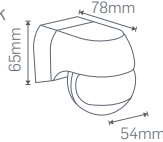

Koli Miktarı	:50 Adet
Koruma Sınıfı	:IP44
Gerilim	:AC 220V
Max	:400W
Süre Ayarı	:10sn-15dk
Algılama Mesafesi	:Max.12m
Montaj Yüksekliği	:1,8-2,5m