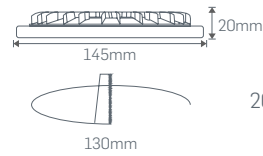

(Beyaz Gövde) ₺52,00

1 Saat Kitli ₺252,00
3 Saat Kitli ₺302,00
DIM DALI ₺352,00
262X23 Gri Gövde Farkı +₺9,00
263X23 Siyah Gövde Farkı +₺9,00