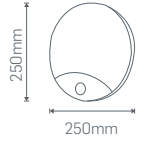

2xE27 SENSÖRLÜ TAVAN ARMATÜRÜ

₺63,00

Koli Miktarı	:10 Adet	Süre Ayarı	:10sn-2dk
Koruma Sınıfı	:IP20 Class II	Algılama Mesafesi	:Max.8m
Gerilim	:AC 220V	Montaj Yüksekliği	:2,2-6m
Güç	:2x25W E27 Max.		

520001

12W SENSÖRLÜ LEDLİ TAVAN ARMATÜR

₺108,00

Işık Akısı	:800 Lm	Süre Ayarı	:10sn-3dk
Koli Miktarı	:10 Adet	Algılama Mesafesi	:Max.8m
Koruma Sınıfı	:IP20 Class II	Montaj Yüksekliği	:2,2-6m
Gerilim	:AC 220V		
Işık Rengi	X=3 3000K● X=6 6500K○		

520X05

12W SENSÖRLÜ LEDLİ TAVAN ARMATÜR (ACİL DURUM FONKSİYONLU)

₺130,50

Işık Akısı	:800 Lm*	Süre Ayarı	:10sn-3dk
Koli Miktarı	:10 Adet	Algılama Mesafesi	:Max.8m
Koruma Sınıfı	:IP20 Class II	Montaj Yüksekliği	:2,2-6m
Gerilim	:AC 220V	Acil Durum Çalışma Süresi	:1 Saat
Işık Rengi	X=3 3000K● X=6 6500K○		

520X06

15W SENSÖRLÜ LEDLİ ARMATÜR

₺133,00

Koli Miktarı	:10 Adet	Süre Ayarı	:10sn-5dk
Koruma Sınıfı	:IP44	Algılama Mesafesi	:Max.6m
Gerilim	:AC 220V	Montaj Yüksekliği	:2,2-4m
Işık Akısı	:1050 Lm*		
Işık Rengi	X=3 3000K● X=6 6500K○		

520X07

15W SENSÖRLÜ LEDLİ ARMATÜR (ACİL DURUM FONKSİYONLU)

₺173,00

Koli Miktarı	:10 Adet	Süre Ayarı	:10sn-5dk	Işık Rengi X=3 3000K● X=6 6500K○
Koruma Sınıfı	:IP44	Algılama Mesafesi	:Max.6m	
Gerilim	:AC 220V	Montaj Yüksekliği	:2,2-4m	
Işık Akısı	:1050 Lm	Acil Durum Çalışma Süresi	:1 Saat	

520X08

2W GÜNEŞ ENERJİLİ ARMATÜR

₺260,00

Işık Rengi	:4000K○	Çalışma Süresi	:12-16 Saat
Koli Miktarı	:3 Adet	Algılama Mesafesi	:2-6m
Koruma Sınıfı	:IP65	Montaj Yüksekliği	:2-4m
Gerilim	:AC 220V	Algılama Açısı	:120°
Işık Akısı	:200 Lm	Şarj Süresi	:5-6 Saat

520611

1,5W GÜNEŞ ENERJİLİ ARMATÜR

₺190,00

Işık Rengi	:6500K○	Çalışma Süresi	:12-16 Saat
Koli Miktarı	:20 Adet	Algılama Mesafesi	:2-6m
Koruma Sınıfı	:IP65	Montaj Yüksekliği	:2-4m
Gerilim	:AC 220V	Algılama Açısı	:120°
Işık Akısı	:160 Lm	Şarj Süresi	:5-6 Saat

520610