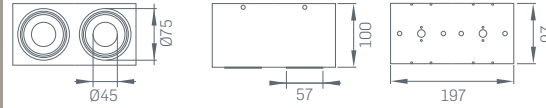

2x8W
1760 Lumen*
240X56 (Beyaz Gövde) 240056
243X56 (Siyah Gövde) 243056