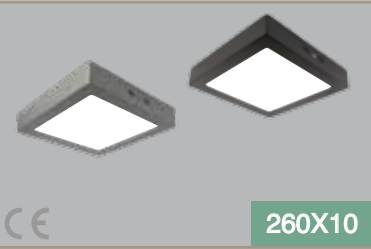

20W SIVA ÜSTÜ KARE DOWNLIGHT ARMATÜR

Işık Akısı :1400 Lm*
Koli Miktarı :20 Adet
Koruma Sınıfı :IP20 Class II
Gerilim :AC 220V

Işık Rengi
X=3 3000K ●
X=4 4000K ○
X=6 6500K ○

(Beyaz Gövde) ₺ **87,50**

1 Saat Kitli ₺287,50
3 Saat Kitli ₺337,50
DIM DALI ₺387,50
262X10 Gri Gövde Farkı +₺14,00
263X10 Siyah Gövde Farkı +₺14,00