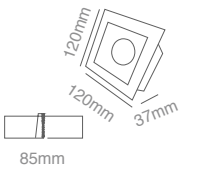

3W YUVARLAK BASAMAK ARMATÜR

₺64,00

Koli Miktarı :100 Adet
Işık Akısı :360Lm*
Koruma Sınıfı :IP20 Class II
Açı :65°
Işık Rengi X=3 3000K●
X=6 6500K○

210X01

3W KARE BASAMAK ARMATÜR

₺64,00

Koli Miktarı :100 Adet
Işık Akısı :360Lm*
Koruma Sınıfı :IP20 Class II
Açı :65°
Işık Rengi X=3 3000K●
X=6 6500K○

210X02

3W YUVARLAK BASAMAK ARMATÜR

₺74,00

Koli Miktarı :100 Adet
Lumen :120 Lm*
Koruma Sınıfı :IP20
Gerilim :AC 220V
Işık Rengi X=3 3000K●
X=6 6500K○

210X03

3W KARE BASAMAK ARMATÜR

₺74,00

Koli Miktarı :100 Adet
Lumen :120 Lm*
Koruma Sınıfı :IP20
Gerilim :AC 220V
Işık Rengi X=3 3000K●
X=6 6500K○

210X04

3W-IP65 BASAMAK ARMATÜR

₺130,00

Koli Miktarı :100 Adet
Lumen :100 Lm*
Koruma Sınıfı :IP65
Gerilim :AC 220V
Işık Rengi X=4 4000K○

210405

SIVA ALTI DOWNLIGHT ARMATÜR

₺50,00

Koli Miktarı :20 Adet
Duy :GU10
Gövde Rengi :Siyah

223111

SIVA ALTI DOWNLIGHT ARMATÜR

₺50,00

Koli Miktarı :20 Adet
Duy :GU10
Gövde Rengi :Siyah

223121

SIVA ALTI DOWNLIGHT ARMATÜR

₺40,00

Koli Miktarı :100 Adet
Duy :GU10
Gövde Rengi :Siyah-Inox

221011

SIVA ALTI DOWNLIGHT ARMATÜR

₺40,00

Koli Miktarı :100 Adet
Duy :GU10
Gövde Rengi :Siyah-Inox

221021

SIVA ALTI DOWNLIGHT ARMATÜR

₺78,00

Koli Miktarı :50 Adet
Duy :GU10
Gövde Rengi :Siyah-Inox

221022

SIVA ALTI DOWNLIGHT ARMATÜR

₺114,00

Koli Miktarı :20 Adet
Duy :GU10
Gövde Rengi :Siyah-Inox

221023

*Belirtilen toplam lumen değerleri ışık rengine göre ±%5 değişmektedir.