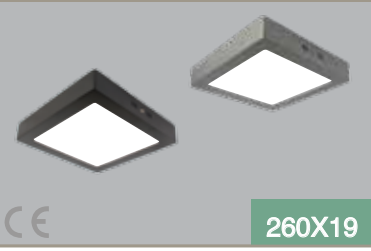

16W SIVA ÜSTÜ KARE DOWNLIGHT ARMATÜR

Işık Akısı :1120 Lm*
Koli Miktarı :20 Adet
Koruma Sınıfı :IP20 Class II
Gerilim :AC 220V

Işık Rengi
X=3 3000K ●
X=4 4000K ○
X=6 6500K ○

(Beyaz Gövde) ₺ **67,50**

1 Saat Kitli ₺267,50
3 Saat Kitli ₺317,50
DIM DALI ₺367,50
262X19 Gri Gövde Farkı +₺9,00
263X19 Siyah Gövde Farkı +₺9,00