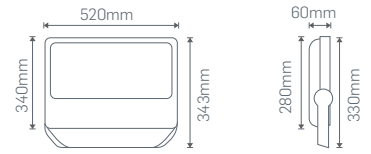

200W LED PROJKTÖR

₺1575,00

Işık Akısı :20000 Lm*
Koli Miktarı :1 Adet
Koruma Sınıfı :IP66 Class I
Gerilim :AC 220V
Güç Faktörü :PF>90

Işık Rengi
X=3 3000K●
X=4 4000K○
X=6 6500K○

30° veya 60° Lens ₺1620,00
Programlanabilir DIM ₺1710,00

200W (YÜKSEK LUMEN) LED PROJKTÖR

₺2115,00

Işık Akısı :24000 Lm*
Koli Miktarı :1 Adet
Koruma Sınıfı :IP66 Class I
Gerilim :AC 220V
Güç Faktörü :PF>90

Işık Rengi
X=3 3000K●
X=4 4000K○
X=6 6500K○

40° veya 60° Lens ₺2160,00
Programlanabilir DIM ₺2250,00

250W LED PROJKTÖR

₺2115,00

Işık Akısı :25000 Lm*
Koli Miktarı :1 Adet
Koruma Sınıfı :IP66 Class I
Gerilim :AC 220V
Güç Faktörü :PF>90

Işık Rengi
X=3 3000K●
X=4 4000K○
X=6 6500K○

30° veya 60° Lens ₺2160,00
Programlanabilir DIM ₺2250,00

250W (YÜKSEK LUMEN) LED PROJKTÖR

₺2205,00

Işık Akısı :30000 Lm*
Koli Miktarı :1 Adet
Koruma Sınıfı :IP66 Class I
Gerilim :AC 220V
Güç Faktörü :PF>90

Işık Rengi
X=3 3000K●
X=4 4000K○
X=6 6500K○

40° veya 60° Lens ₺2250,00
Programlanabilir DIM ₺2340,00

320W LED PROJKTÖR

₺2475,00

Işık Akısı :32000 Lm*
Koli Miktarı :1 Adet
Koruma Sınıfı :IP66 Class I
Gerilim :AC 220V
Güç Faktörü :PF>90

Işık Rengi
X=3 3000K●
X=4 4000K○
X=6 6500K○

30° veya 60° Lens ₺2520,00
Programlanabilir DIM ₺2835,00

*Belirtilen toplam lumen değerleri ışık rengine göre ±%5 değişmektedir.