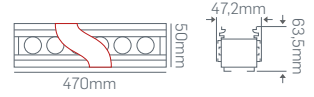

9W RGB WALLWASHER (SÜRÜCÜ DAHİL)

₺315,00

Koli Miktarı
Koruma Sınıfı

:1 Adet
:IP65

Açı
10°
25°
45°

Işık Rengi
RGB ●

601109

18W RGB WALLWASHER (SÜRÜCÜ DAHİL)

₺472,50

Koli Miktarı
Koruma Sınıfı

:1 Adet
:IP65

Açı
10°
25°
45°

Işık Rengi
RGB ●

601118

36W RGB WALLWASHER (SÜRÜCÜ DAHİL)

₺855,00

Koli Miktarı
Koruma Sınıfı

:1 Adet
:IP65

Açı
10°
25°
45°

Işık Rengi
RGB ●

601136

9W RGB WALLWASHER (HARİCİ SÜRÜCÜ)

(Sürücü Harici) ₺283,50

Koli Miktarı
Koruma Sınıfı

:1 Adet
:IP65

Açı
10°
25°
45°

Işık Rengi
RGB ●

611109

18W RGB WALLWASHER (HARİCİ SÜRÜCÜ)

(Sürücü Harici) ₺414,00

Koli Miktarı
Koruma Sınıfı

:1 Adet
:IP65

Açı
10°
25°
45°

Işık Rengi
RGB ●

611118

36W RGB WALLWASHER (HARİCİ SÜRÜCÜ)

(Sürücü Harici) ₺742,50

Koli Miktarı
Koruma Sınıfı

:1 Adet
:IP65

Açı
10°
25°
45°

Işık Rengi
RGB ●

611136

RGB PANO

100W PANO 620010...₺675,00

200W PANO 620020...₺765,00

300W PANO 620030...₺967,50

400W PANO 620040...₺990,00

500W PANO 620050...₺1125,00

600W PANO 620060...₺1800,00

700W PANO 620070...₺1845,00

800W PANO 620080...₺2160,00

900W PANO 620090...₺2250,00

1000W PANO 620100...₺2340,00