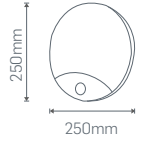

2xE27 SENSÖRLÜ TAVAN ARMATÜRÜ

₺63,00

Koli Miktarı	:10 Adet	Süre Ayarı	:10sn-2dk
Koruma Sınıfı	:IP20 Class II	Algılama Mesafesi	:Max.8m
Gerilim	:AC 220V	Montaj Yüksekliği	:2,2-6m
Güç	:2x25W E27 Max.		

520001

12W SENSÖRLÜ LEDLİ TAVAN ARMATÜR

₺108,00

Işık Akısı	:800 Lm	Süre Ayarı	:10sn-3dk
Koli Miktarı	:10 Adet	Algılama Mesafesi	:Max.8m
Koruma Sınıfı	:IP20 Class II	Montaj Yüksekliği	:2,2-6m
Gerilim	:AC 220V		
Işık Rengi	X=3 3000K● X=6 6500K○		

520X05

12W SENSÖRLÜ LEDLİ TAVAN ARMATÜR (ACİL DURUM FONKSİYONLU)

₺130,50

Işık Akısı	:800 Lm*	Süre Ayarı	:10sn-3dk
Koli Miktarı	:10 Adet	Algılama Mesafesi	:Max.8m
Koruma Sınıfı	:IP20 Class II	Montaj Yüksekliği	:2,2-6m
Gerilim	:AC 220V	Acil Durum Çalışma Süresi	:1 Saat
Işık Rengi	X=3 3000K● X=6 6500K○		

520X06

15W SENSÖRLÜ LEDLİ ARMATÜR

₺133,00

Koli Miktarı	:10 Adet	Süre Ayarı	:10sn-5dk
Koruma Sınıfı	:IP44	Algılama Mesafesi	:Max.6m
Gerilim	:AC 220V	Montaj Yüksekliği	:2,2-4m
Işık Akısı	:1050 Lm*		
Işık Rengi	X=3 3000K● X=6 6500K○		

520X07

15W SENSÖRLÜ LEDLİ ARMATÜR (ACİL DURUM FONKSİYONLU)

₺173,00

Koli Miktarı	:10 Adet	Süre Ayarı	:10sn-5dk	Işık Rengi X=3 3000K● X=6 6500K○
Koruma Sınıfı	:IP44	Algılama Mesafesi	:Max.6m	
Gerilim	:AC 220V	Montaj Yüksekliği	:2,2-4m	
Işık Akısı	:1050 Lm	Acil Durum Çalışma Süresi	:1 Saat	

520X08

2W GÜNEŞ ENERJİLİ ARMATÜR

₺260,00

Işık Rengi	:4000K○	Çalışma Süresi	:12-16 Saat
Koli Miktarı	:3 Adet	Algılama Mesafesi	:2-6m
Koruma Sınıfı	:IP65	Montaj Yüksekliği	:2-4m
Gerilim	:AC 220V	Algılama Açısı	:120°
Işık Akısı	:200 Lm	Şarj Süresi	:5-6 Saat

520611

1,5W GÜNEŞ ENERJİLİ ARMATÜR

₺190,00

Işık Rengi	:6500K○	Çalışma Süresi	:12-16 Saat
Koli Miktarı	:20 Adet	Algılama Mesafesi	:2-6m
Koruma Sınıfı	:IP65	Montaj Yüksekliği	:2-4m
Gerilim	:AC 220V	Algılama Açısı	:120°
Işık Akısı	:160 Lm	Şarj Süresi	:5-6 Saat

520610