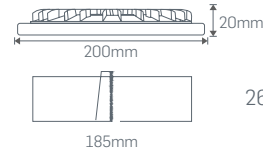

(Beyaz Gövde) ₺ **70,00**

1 Saat Kitli ₺270,00
3 Saat Kitli ₺320,00
DIM DALI ₺370,00
262X31 Gri Gövde Farkı +₺9,00
263X31 Siyah Gövde Farkı +₺9,00