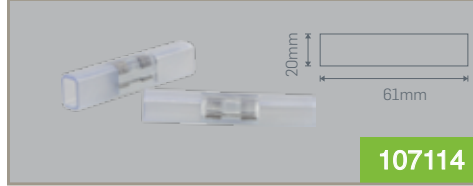

ARA BAĞLANTI

₺2,50