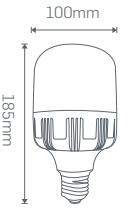

20W-E27 LED AMPUL

₺42,50

301X21

Işık Akısı :1600 Lm*
Koli Miktarı :12 Adet
Duy :E27
Gerilim :AC 220V
Açı :220°
Güç Faktörü :PF>90
Işık Rengi
X=3 3000K●
X=6 6500K○

27W-E27 LED AMPUL

₺76,00

301X22

Işık Akısı :2700 Lm*
Koli Miktarı :6 Adet
Duy :E27
Gerilim :AC 220V
Açı :220°
Güç Faktörü :PF>90
Işık Rengi
X=3 3000K●
X=6 6500K○

36W-E27 LED AMPUL

₺110,00

301X23

Işık Akısı :3600 Lm*
Koli Miktarı :6 Adet
Duy :E27
Gerilim :AC 220V
Açı :220°
Güç Faktörü :PF>90
Işık Rengi
X=3 3000K●
X=6 6500K○

50W-E27 LED AMPUL

₺152,00

301X24

Işık Akısı :4800 Lm*
Koli Miktarı :10 Adet
Duy :E27
Gerilim :AC 220V
Açı :220°
Güç Faktörü :PF>90
Işık Rengi
X=3 3000K●
X=6 6500K○

3,5W GU10 LED AMPUL

₺14,00

303X02

Işık Akısı :260 Lm*
Koli Miktarı :100 Adet
Duy :GU10
Gerilim :AC 220V
Işık Rengi
X=3 3000K●
X=6 6500K○

5W GU10 LED AMPUL

₺16,00

303X04

Işık Akısı :400 Lm*
Koli Miktarı :100 Adet
Duy :GU10
Gerilim :AC 220V
Işık Rengi
X=3 3000K●
X=6 6500K○

7W GU10 LED AMPUL

₺23,00

303X03

Işık Akısı :580 Lm*
Koli Miktarı :100 Adet
Duy :GU10
Gerilim :AC 220V
Işık Rengi
X=3 3000K●
X=6 6500K○

6W GU10 LED AMPUL (DIM EDİLEBİLİR)

₺28,50

303X05

Işık Akısı :500 Lm*
Koli Miktarı :100 Adet
Duy :GU10
Gerilim :AC 220V
Işık Rengi
X=3 3000K●
X=6 6500K○

2W-G4 LED AMPUL

₺44,00

304X02

Işık Akısı :210 Lm*
Koli Miktarı :100 Adet
Duy :G4
Gerilim :12 VAC/DC
Işık Rengi
X=3 3000K●
X=6 6500K○

1,5W-G4 LED AMPUL

₺38,00

304X01

Işık Akısı :100 Lm*
Koli Miktarı :100 Adet
Duy :G4
Gerilim :12 VAC/DC
Işık Rengi
X=3 3000K●
X=6 6500K○

2W-G9 LED AMPUL

₺28,50

305X01

Işık Akısı :150 Lm*
Koli Miktarı :50 Adet
Duy :G9
Gerilim :AC 220V
Işık Rengi
X=3 3000K●
X=6 6500K○

18W T8 LED LAMBA

₺40,00

301X35

Koli Miktarı :25 Adet
Koruma Sınıfı :IP20
Gerilim :AC 220V
Işık Akısı :1440 Lm*
Gövde :PC Gövde
Uzunluk :120 cm
Duy :G13
Işık Rengi
X=3 3000K●
X=4 4000K○
X=6 6500K○