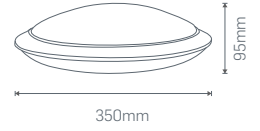

16W LEDLİ TAVAN ARMATÜRÜ

₺112,50

Işık Akısı :800 Lm*
Koli Miktarı :12 Adet
Koruma Sınıfı :IP20 Class II
Gerilim :AC 220V

Işık Rengi
X=3 3000K ●
X=4 4000K ○
X=5 5000K ○
X=6 6500K ○

Gövde Rengi
530X01=Beyaz○
530X02=Füme●
530X03=Oranj●
530X04=Yeşil●
530X05=Mavi●
530X06=Şeffaf○
530X07=Siyah●

16W LEDLİ SENSÖRLÜ TAVAN ARMATÜRÜ

₺180,00

Işık Akısı :800 Lm*
Koli Miktarı :12 Adet
Koruma Sınıfı :IP20 Class II
Gerilim :AC 220V

Işık Rengi
X=3 3000K ●
X=4 4000K ○
X=5 5000K ○
X=6 6500K ○

Gövde Rengi
531X01=Beyaz○
531X02=Füme●
531X03=Oranj●
531X04=Yeşil●
531X05=Mavi●
531X06=Şeffaf○
531X07=Siyah●

16W LEDLİ SENSÖRLÜ TAVAN ARMATÜRÜ (ACİL DURUM FONKSİYONLU)

₺247,50

Işık Akısı :800 Lm*
Koli Miktarı :12 Adet
Koruma Sınıfı :IP20 Class II
Gerilim :AC 220V

Işık Rengi
X=3 3000K ●
X=4 4000K ○
X=5 5000K ○
X=6 6500K ○

Gövde Rengi
532X01=Beyaz○
532X02=Füme●
532X03=Oranj●
532X04=Yeşil●
532X05=Mavi●
532X06=Şeffaf○
532X07=Siyah●

*Belirtilen toplam lumen değerleri ışık rengine göre ±%5 değişmektedir.