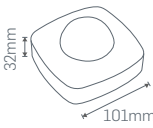

Koli Miktarı	:50 Adet
Koruma Sınıfı	:IP54
Gerilim	:AC 220V
Max	:300W
Süre Ayarı	:10sn-30dk
Algılama Mesafesi	:Max.20m
Montaj Yüksekliği	:2,2-6m