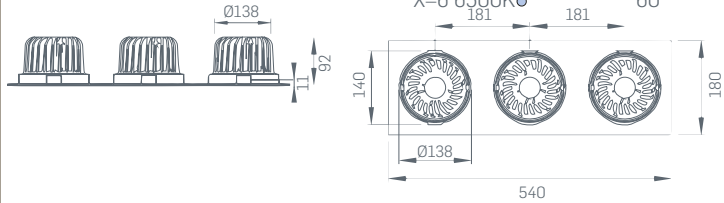

20W

2400 Lumen*

240X27(Beyaz Gövde)

243X27(Siyah Gövde)

30W

3600 Lumen*

240X28(Beyaz Gövde)

243X28(Siyah Gövde)

35W

4200 Lumen*

240X29(Beyaz Gövde)

243X29(Siyah Gövde)