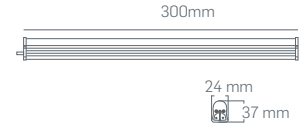

4W T5 BANT ARMATÜR (PC GÖVDE)

Koli Miktarı	:25 Adet
Koruma Sınıfı	:IP20
Gerilim	:AC 220V
Gövde	:PC Gövde
Işık Akısı	:400 Lm*
Uzunluk	:30 cm

Işık Rengi	X=3 3000K●
	X=4 4000K○
	X=6 6500K○

(Anahtarsız) **301X45...₺36,00**

(Anahtarlı) **301X41...₺39,00**

(Ara Bağlantı Kablosu 10 cm) **924628...₺6,00**

8W T5 BANT ARMATÜR (PC GÖVDE)

Koli Miktarı	:25 Adet
Koruma Sınıfı	:IP20
Gerilim	:AC 220V
Gövde	:PC Gövde
Işık Akısı	:800 Lm*
Uzunluk	:60 cAm

Işık Rengi	X=3 3000K●
	X=4 4000K○
	X=6 6500K○

(Anahtarsız) **301X46...₺45,00**

(Anahtarlı) **301X42...₺48,00**

(Ara Bağlantı Kablosu 10 cm) **924628...₺6,00**

12W T5 BANT ARMATÜR (PC GÖVDE)

Koli Miktarı	:25 Adet
Koruma Sınıfı	:IP20
Gerilim	:AC 220V
Gövde	:PC Gövde
Işık Akısı	:1200 Lm*
Uzunluk	:90 cm

Işık Rengi	X=3 3000K●
	X=4 4000K○
	X=6 6500K○

(Anahtarsız) **301X47...₺54,00**

(Anahtarlı) **301X43...₺57,00**

(Ara Bağlantı Kablosu 10 cm) **924628...₺6,00**

16W T5 BANT ARMATÜR (PC GÖVDE)

Koli Miktarı	:25 Adet
Koruma Sınıfı	:IP20
Gerilim	:AC 220V
Gövde	:PC Gövde
Işık Akısı	:1600 Lm*
Uzunluk	:120 cm

Işık Rengi	X=3 3000K●
	X=4 4000K○
	X=6 6500K○

(Anahtarsız) **301X48...₺63,00**

(Anahtarlı) **301X44...₺66,00**

(Ara Bağlantı Kablosu 10 cm) **924628...₺6,00**

18W BANT ARMATÜR

301X36

Koli Miktarı	:24 Adet
Koruma Sınıfı	:IP20
Gerilim	:AC 220V
Işık Akısı	:1800 Lm*
Gövde	:PC Gövde
Uzunluk	:60 cm

Işık Rengi	X=3 3000K●
	X=4 4000K○
	X=5 5000K○
	X=6 6500K○

₺63,00

27W BANT ARMATÜR

301X37

Koli Miktarı	:24 Adet
Koruma Sınıfı	:IP20
Gerilim	:AC 220V
Işık Akısı	:2700 Lm*
Gövde	:PC Gövde
Uzunluk	:90 cm

Işık Rengi	X=3 3000K●
	X=4 4000K○
	X=5 5000K○
	X=6 6500K○

₺81,00

36W BANT ARMATÜR

301X38

Koli Miktarı	:24 Adet
Koruma Sınıfı	:IP20
Gerilim	:AC 220V
Işık Akısı	:3600 Lm*
Gövde	:PC Gövde
Uzunluk	:120 cm

Işık Rengi	X=3 3000K●
	X=4 4000K○
	X=5 5000K○
	X=6 6500K○

₺99,00