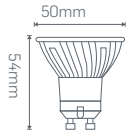

20W-E27 LED AMPUL

₺42,50

301X21

Işık Akısı :1600 Lm*
Koli Miktarı :12 Adet
Duy :E27
Gerilim :AC 220V
Açı :220°
Güç Faktörü :PF>90
Işık Rengi
X=3 3000K●
X=6 6500K○

27W-E27 LED AMPUL

₺76,00

301X22

Işık Akısı :2700 Lm*
Koli Miktarı :6 Adet
Duy :E27
Gerilim :AC 220V
Açı :220°
Güç Faktörü :PF>90
Işık Rengi
X=3 3000K●
X=6 6500K○

36W-E27 LED AMPUL

₺110,00

301X23

Işık Akısı :3600 Lm*
Koli Miktarı :6 Adet
Duy :E27
Gerilim :AC 220V
Açı :220°
Güç Faktörü :PF>90
Işık Rengi
X=3 3000K●
X=6 6500K○

50W-E27 LED AMPUL

₺152,00

301X24

Işık Akısı :4800 Lm*
Koli Miktarı :10 Adet
Duy :E27
Gerilim :AC 220V
Açı :220°
Güç Faktörü :PF>90
Işık Rengi
X=3 3000K●
X=6 6500K○

3,5W GU10 LED AMPUL

₺14,00

303X02

Işık Akısı :260 Lm*
Koli Miktarı :100 Adet
Duy :GU10
Gerilim :AC 220V
Işık Rengi
X=3 3000K●
X=6 6500K○

5W GU10 LED AMPUL

₺16,00

303X04

Işık Akısı :400 Lm*
Koli Miktarı :100 Adet
Duy :GU10
Gerilim :AC 220V
Işık Rengi
X=3 3000K●
X=6 6500K○

7W GU10 LED AMPUL

₺23,00

303X03

Işık Akısı :580 Lm*
Koli Miktarı :100 Adet
Duy :GU10
Gerilim :AC 220V
Işık Rengi
X=3 3000K●
X=6 6500K○

6W GU10 LED AMPUL (DIM EDİLEBİLİR)

₺28,50

303X05

Işık Akısı :500 Lm*
Koli Miktarı :100 Adet
Duy :GU10
Gerilim :AC 220V
Işık Rengi
X=3 3000K●
X=6 6500K○

2W-G4 LED AMPUL

₺44,00

304X02

Işık Akısı :210 Lm*
Koli Miktarı :100 Adet
Duy :G4
Gerilim :12 VAC/DC
Işık Rengi
X=3 3000K●
X=6 6500K○

1,5W-G4 LED AMPUL

₺38,00

304X01

Işık Akısı :100 Lm*
Koli Miktarı :100 Adet
Duy :G4
Gerilim :12 VAC/DC
Işık Rengi
X=3 3000K●
X=6 6500K○

2W-G9 LED AMPUL

₺28,50

305X01

Işık Akısı :150 Lm*
Koli Miktarı :50 Adet
Duy :G9
Gerilim :AC 220V
Işık Rengi
X=3 3000K●
X=6 6500K○

18W T8 LED LAMBA

₺40,00

301X35

Koli Miktarı :25 Adet
Koruma Sınıfı :IP20
Gerilim :AC 220V
Işık Akısı :1440 Lm*
Gövde :PC Gövde
Uzunluk :120 cm
Duy :G13
Işık Rengi
X=3 3000K●
X=4 4000K○
X=6 6500K○