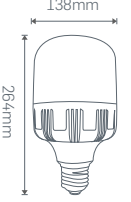

20W-E27 LED AMPUL

₺42,50

301X21

Işık Akısı :1600 Lm*
Koli Miktarı :12 Adet
Duy :E27
Gerilim :AC 220V
Açı :220°
Güç Faktörü :PF>90
Işık Rengi
X=3 3000K●
X=6 6500K○

27W-E27 LED AMPUL

₺76,00

301X22

Işık Akısı :2700 Lm*
Koli Miktarı :6 Adet
Duy :E27
Gerilim :AC 220V
Açı :220°
Güç Faktörü :PF>90
Işık Rengi
X=3 3000K●
X=6 6500K○

36W-E27 LED AMPUL

₺110,00

301X23

Işık Akısı :3600 Lm*
Koli Miktarı :6 Adet
Duy :E27
Gerilim :AC 220V
Açı :220°
Güç Faktörü :PF>90
Işık Rengi
X=3 3000K●
X=6 6500K○

50W-E27 LED AMPUL

₺152,00

301X24

Işık Akısı :4800 Lm*
Koli Miktarı :10 Adet
Duy :E27
Gerilim :AC 220V
Açı :220°
Güç Faktörü :PF>90
Işık Rengi
X=3 3000K●
X=6 6500K○

3,5W GU10 LED AMPUL

₺14,00

303X02

Işık Akısı :260 Lm*
Koli Miktarı :100 Adet
Duy :GU10
Gerilim :AC 220V
Işık Rengi
X=3 3000K●
X=6 6500K○

5W GU10 LED AMPUL

₺16,00

303X04

Işık Akısı :400 Lm*
Koli Miktarı :100 Adet
Duy :GU10
Gerilim :AC 220V
Işık Rengi
X=3 3000K●
X=6 6500K○

7W GU10 LED AMPUL

₺23,00

303X03

Işık Akısı :580 Lm*
Koli Miktarı :100 Adet
Duy :GU10
Gerilim :AC 220V
Işık Rengi
X=3 3000K●
X=6 6500K○

6W GU10 LED AMPUL (DIM EDİLEBİLİR)

₺28,50

303X05

Işık Akısı :500 Lm*
Koli Miktarı :100 Adet
Duy :GU10
Gerilim :AC 220V
Işık Rengi
X=3 3000K●
X=6 6500K○

2W-G4 LED AMPUL

₺44,00

304X02

Işık Akısı :210 Lm*
Koli Miktarı :100 Adet
Duy :G4
Gerilim :12 VAC/DC
Işık Rengi
X=3 3000K●
X=6 6500K○

1,5W-G4 LED AMPUL

₺38,00

304X01

Işık Akısı :100 Lm*
Koli Miktarı :100 Adet
Duy :G4
Gerilim :12 VAC/DC
Işık Rengi
X=3 3000K●
X=6 6500K○

2W-G9 LED AMPUL

₺28,50

305X01

Işık Akısı :150 Lm*
Koli Miktarı :50 Adet
Duy :G9
Gerilim :AC 220V
Işık Rengi
X=3 3000K●
X=6 6500K○

18W T8 LED LAMBA

₺40,00

301X35

Koli Miktarı :25 Adet
Koruma Sınıfı :IP20
Gerilim :AC 220V
Işık Akısı :1440 Lm*
Gövde :PC Gövde
Uzunluk :120 cm
Duy :G13
Işık Rengi
X=3 3000K●
X=4 4000K○
X=6 6500K○