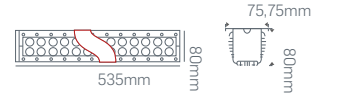

602X18

Koli Miktarı :1 Adet
Koruma Sınıfı :IP65
Açı :12°

Işık Rengi
X=3 3000K ●
X=6 6500K ●
X=2 Amber ●

X=7 Kırmızı ●
X=8 Yeşil ●
X=9 Mavi ●