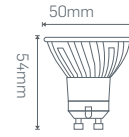

20W-E27 LED AMPUL

₺42,50

301X21

Işık Akısı :1600 Lm*
Koli Miktarı :12 Adet
Duy :E27
Gerilim :AC 220V
Açı :220°
Güç Faktörü :PF>90
Işık Rengi
X=3 3000K●
X=6 6500K○

27W-E27 LED AMPUL

₺76,00

301X22

Işık Akısı :2700 Lm*
Koli Miktarı :6 Adet
Duy :E27
Gerilim :AC 220V
Açı :220°
Güç Faktörü :PF>90
Işık Rengi
X=3 3000K●
X=6 6500K○

36W-E27 LED AMPUL

₺110,00

301X23

Işık Akısı :3600 Lm*
Koli Miktarı :6 Adet
Duy :E27
Gerilim :AC 220V
Açı :220°
Güç Faktörü :PF>90
Işık Rengi
X=3 3000K●
X=6 6500K○

50W-E27 LED AMPUL

₺152,00

301X24

Işık Akısı :4800 Lm*
Koli Miktarı :10 Adet
Duy :E27
Gerilim :AC 220V
Açı :220°
Güç Faktörü :PF>90
Işık Rengi
X=3 3000K●
X=6 6500K○

3,5W GU10 LED AMPUL

₺14,00

303X02

Işık Akısı :260 Lm*
Koli Miktarı :100 Adet
Duy :GU10
Gerilim :AC 220V
Işık Rengi
X=3 3000K●
X=6 6500K○

5W GU10 LED AMPUL

₺16,00

303X04

Işık Akısı :400 Lm*
Koli Miktarı :100 Adet
Duy :GU10
Gerilim :AC 220V
Işık Rengi
X=3 3000K●
X=6 6500K○

7W GU10 LED AMPUL

₺23,00

303X03

Işık Akısı :580 Lm*
Koli Miktarı :100 Adet
Duy :GU10
Gerilim :AC 220V
Işık Rengi
X=3 3000K●
X=6 6500K○

6W GU10 LED AMPUL (DIM EDİLEBİLİR)

₺28,50

303X05

Işık Akısı :500 Lm*
Koli Miktarı :100 Adet
Duy :GU10
Gerilim :AC 220V
Işık Rengi
X=3 3000K●
X=6 6500K○

2W-G4 LED AMPUL

₺44,00

304X02

Işık Akısı :210 Lm*
Koli Miktarı :100 Adet
Duy :G4
Gerilim :12 VAC/DC
Işık Rengi
X=3 3000K●
X=6 6500K○

1,5W-G4 LED AMPUL

₺38,00

304X01

Işık Akısı :100 Lm*
Koli Miktarı :100 Adet
Duy :G4
Gerilim :12 VAC/DC
Işık Rengi
X=3 3000K●
X=6 6500K○

2W-G9 LED AMPUL

₺28,50

305X01

Işık Akısı :150 Lm*
Koli Miktarı :50 Adet
Duy :G9
Gerilim :AC 220V
Işık Rengi
X=3 3000K●
X=6 6500K○

18W T8 LED LAMBA

₺40,00

301X35

Koli Miktarı :25 Adet
Koruma Sınıfı :IP20
Gerilim :AC 220V
Işık Akısı :1440 Lm*
Gövde :PC Gövde
Uzunluk :120 cm
Duy :G13
Işık Rengi
X=3 3000K●
X=4 4000K○
X=6 6500K○