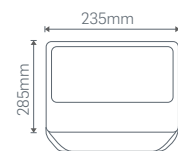

*Belirtilen toplam lumen değerleri ışık rengine göre $\pm$ %5 değişmektedir.