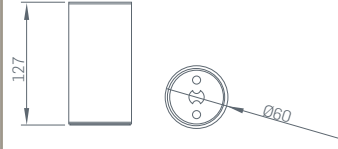

GU10
240054 (Beyaz Gövde)
243054 (Siyah Gövde)