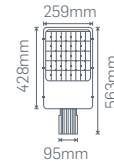

60W YOL VE CADDE ARMATÜR

(Lensiz) ₺720,00

157°x57° Asimetrik Lens ₺765,00

801X06

İşık Akısı	:6000 Lm*
Koli Miktarı	:1 Adet
Koruma Sınıfı	:IP66 Class I
Gerilim	:AC 220V

İşık Rengi	X=3 3000K●
	X=4 4000K○
	X=6 6500K○

100W YOL VE CADDE ARMATÜR

(Lensiz) ₺1260,00

157°x57° Asimetrik Lens ₺1305,00
Programlanabilir DIM ₺1395,00

801X10

İşık Akısı	:10000 Lm*
Koli Miktarı	:1 Adet
Koruma Sınıfı	:IP66 Class I
Gerilim	:AC 220V

İşık Rengi	X=3 3000K●
	X=4 4000K○
	X=6 6500K○

100W (YÜKSEK LUMEN) YOL VE CADDE ARMATÜR

(Lensiz) ₺1305,00

157°x57° Asimetrik Lens ₺1350,00
Programlanabilir DIM ₺1440,00

801X11

İşık Akısı	:12000 Lm*
Koli Miktarı	:1 Adet
Koruma Sınıfı	:IP66 Class I
Gerilim	:AC 220V

İşık Rengi	X=3 3000K●
	X=4 4000K○
	X=6 6500K○

150W YOL VE CADDE ARMATÜR

(Lensiz) ₺1305,00

157°x57° Asimetrik Lens ₺1350,00
Programlanabilir DIM ₺1440,00

801X15

İşık Akısı	:15000 Lm*
Koli Miktarı	:1 Adet
Koruma Sınıfı	:IP66 Class I
Gerilim	:AC 220V

İşık Rengi	X=3 3000K●
	X=4 4000K○
	X=6 6500K○

150W (YÜKSEK LUMEN) YOL VE CADDE ARMATÜR

(Lensiz) ₺1350,00

157°x57° Asimetrik Lens ₺1395,00
Programlanabilir DIM ₺1485,00

801X12

İşık Akısı	:18000 Lm*
Koli Miktarı	:1 Adet
Koruma Sınıfı	:IP66 Class I
Gerilim	:AC 220V

İşık Rengi	X=3 3000K●
	X=4 4000K○
	X=6 6500K○

200W YOL VE CADDE ARMATÜR

(Lensiz) ₺1485,00

157°x57° Asimetrik Lens ₺1530,00
Programlanabilir DIM ₺1620,00

801X13

İşık Akısı	:20000Lm*
Koli Miktarı	:1 Adet
Koruma Sınıfı	:IP66 Class I
Gerilim	:AC 220V

İşık Rengi	X=3 3000K●
	X=4 4000K○
	X=6 6500K○

*Belirtilen toplam lumen değerleri ışık rengine göre ±%5 değişmektedir.