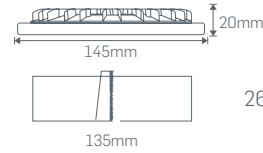

(Beyaz Gövde) ₺ **52,00**

1 Saat Kitli ₺252,00
3 Saat Kitli ₺302,00
DIM DALI ₺352,00
262X29 Gri Gövde Farkı +₺9,00
263X29 Siyah Gövde Farkı +₺9,00