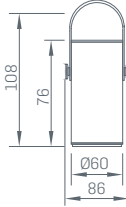

280059(Beyaz Gövde)
283059(Siyah Gövde)