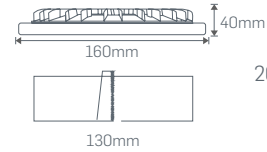

(Beyaz Gövde) ₺ **52,50**

1 Saat Kitli	₺ 252,50
3 Saat Kitli	₺ 302,50
DIM DALI	₺ 352,50
261X01 Saten Gövde Farkı	+₺9,00

**12W KARE CAMLI DOWNLIGHT ARMATÜR**

260X02

Işık Akısı	:600 Lm*	Işık Rengi	X=3 3000K●
Koli Miktarı	:20 Adet	X=4 4000K○	
Koruma Sınıfı	:IP20 Class II	X=6 6500K○	
Gerilim	:AC 220V		