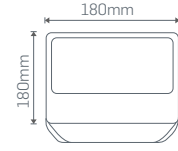

10W SMD LED PROJEKTÖR

₺81,00

Işık Akısı :1100 Lm*
Koli Miktarı :20 Adet
Koruma Sınıfı :IP65 Class I
Gerilim :AC 220V
Açı :120°

Işık Rengi
X=3 3000K
X=4 4000K
X=6 6500K

20W SMD LED PROJEKTÖR

₺121,50

Işık Akısı :2200 Lm*
Koli Miktarı :20 Adet
Koruma Sınıfı :IP65 Class I
Gerilim :AC 220V
Açı :120°

Işık Rengi
X=3 3000K
X=4 4000K
X=6 6500K

30W SMD LED PROJEKTÖR

₺157,50

Işık Akısı :3300 Lm*
Koli Miktarı :10 Adet
Koruma Sınıfı :IP65 Class I
Gerilim :AC 220V
Açı :120°

Işık Rengi
X=3 3000K
X=4 4000K
X=6 6500K

50W SMD LED PROJEKTÖR

₺193,50

Işık Akısı :5500 Lm*
Koli Miktarı :10 Adet
Koruma Sınıfı :IP65 Class I
Gerilim :AC 220V
Açı :120°

Işık Rengi
X=3 3000K
X=4 4000K
X=6 6500K

70W SMD LED PROJEKTÖR

₺270,00

Işık Akısı :7700 Lm*
Koli Miktarı :8 Adet
Koruma Sınıfı :IP65 Class I
Gerilim :AC 220V
Açı :120°

Işık Rengi
X=3 3000K
X=4 4000K
X=6 6500K

100W SMD LED PROJEKTÖR

₺337,50

Işık Akısı :11000 Lm*
Koli Miktarı :6 Adet
Koruma Sınıfı :IP65 Class I
Gerilim :AC 220V
Açı :120°

Işık Rengi
X=3 3000K
X=4 4000K
X=6 6500K

*Belirtilen toplam lumen değerleri ışık rengine göre $\pm$ %5 değişmektedir.