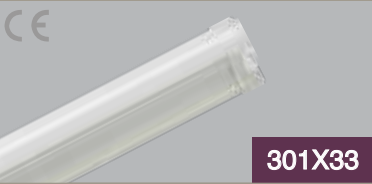

18W T5 BANT ARMATÜR (ALÜMİNYUM GÖVDE)

₺ 95,00

301X33

Koli Miktarı	:25 Adet
Koruma Sınıfı	:IP20
Gerilim	:AC 220V
Gövde	:Alüminyum Gövde
Uzunluk	:120 cm
Lumen	:1800 Lm*

Işık Rengi	X=5 5000K○
	X=6 6500K○