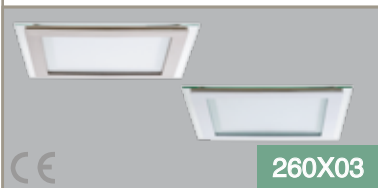

16W KARE CAMLI DOWNLIGHT ARMATÜR

260X03

Işık Akısı	:800 Lm*	Işık Rengi	X=3 3000K●
Koli Miktarı	:20 Adet	X=4 4000K○	
Koruma Sınıfı	:IP20 Class II	X=6 6500K○	
Gerilim	:AC 220V