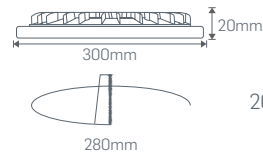

(Beyaz Gövde) ₺115,00

1 Saat Kitli ₺315,00
3 Saat Kitli ₺365,00
DIM DALI ₺415,00
262X26 Gri Gövde Farkı +₺18,00
263X26 Siyah Gövde Farkı +₺18,00

*Belirtilen toplam lumen değerleri ışık rengine göre ±%5 değişmektedir.