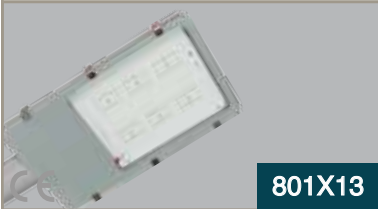

200W YOL VE CADDE ARMATÜR

(Lensiz) ₺1485,00

157°x57° Asimetrik Lens ₺1530,00
Programlanabilir DIM ₺1620,00

801X13

İşık Akısı	:20000Lm*
Koli Miktarı	:1 Adet
Koruma Sınıfı	:IP66 Class I
Gerilim	:AC 220V

İşık Rengi	X=3 3000K●
	X=4 4000K○
	X=6 6500K○

*Belirtilen toplam lumen değerleri ışık rengine göre ±%5 değişmektedir.