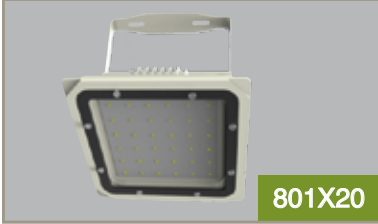

100W (YÜKSEK LUMEN) YÜKSEK TAVAN ARMATÜR

₺ 1260,00

801X20

Işık Akısı :12000 Lm*
Koli Miktarı :1 Adet
Koruma Sınıfı :IP65 Class I
Gerilim :AC 220V

Işık Rengi
X=3 3000K●
X=4 4000K○
X=6 6500K○