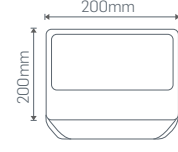

10W SMD LED PROJEKTÖR

₺81,00

Işık Akısı :1100 Lm*
Koli Miktarı :20 Adet
Koruma Sınıfı :IP65 Class I
Gerilim :AC 220V
Açı :120°

Işık Rengi
X=3 3000K
X=4 4000K
X=6 6500K

20W SMD LED PROJEKTÖR

₺121,50

Işık Akısı :2200 Lm*
Koli Miktarı :20 Adet
Koruma Sınıfı :IP65 Class I
Gerilim :AC 220V
Açı :120°

Işık Rengi
X=3 3000K
X=4 4000K
X=6 6500K

30W SMD LED PROJEKTÖR

₺157,50

Işık Akısı :3300 Lm*
Koli Miktarı :10 Adet
Koruma Sınıfı :IP65 Class I
Gerilim :AC 220V
Açı :120°

Işık Rengi
X=3 3000K
X=4 4000K
X=6 6500K

50W SMD LED PROJEKTÖR

₺193,50

Işık Akısı :5500 Lm*
Koli Miktarı :10 Adet
Koruma Sınıfı :IP65 Class I
Gerilim :AC 220V
Açı :120°

Işık Rengi
X=3 3000K
X=4 4000K
X=6 6500K

70W SMD LED PROJEKTÖR

₺270,00

Işık Akısı :7700 Lm*
Koli Miktarı :8 Adet
Koruma Sınıfı :IP65 Class I
Gerilim :AC 220V
Açı :120°

Işık Rengi
X=3 3000K
X=4 4000K
X=6 6500K

100W SMD LED PROJEKTÖR

₺337,50

Işık Akısı :11000 Lm*
Koli Miktarı :6 Adet
Koruma Sınıfı :IP65 Class I
Gerilim :AC 220V
Açı :120°

Işık Rengi
X=3 3000K
X=4 4000K
X=6 6500K

*Belirtilen toplam lumen değerleri ışık rengine göre $\pm$ %5 değişmektedir.