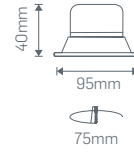

₺19,00
1 Saat Kitli ₺219,00
3 Saat Kitli ₺269,00
DIM DALI ₺319,00