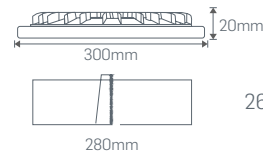

(Beyaz Gövde) ₺ **115,00**

1 Saat Kitli ₺315,00
3 Saat Kitli ₺365,00
DIM DALI ₺415,00
262X32 Gri Gövde Farkı +₺18,00
263X32 Siyah Gövde Farkı +₺18,00

*Belirtilen toplam lumen değerleri ışık rengine göre ±%5 değişmektedir.