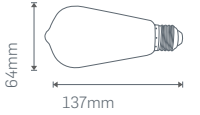

6W-E27 ST64 GOLD CAM FİLAMENT LED AMPUL ₺33,50
(Gold Cam 2200K)

Koli Miktarı :50 Adet
Duy :E27
Gerilim :AC 220V

301375