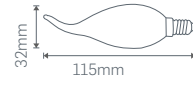

4W-E14 C35 ŞEFFAF CAM FİLAMENT LED AMPUL ₺17,00
(Şeffaf Cam 2700K)

Koli Miktarı :50 Adet
Duy :E14
Gerilim :AC 220V

301372