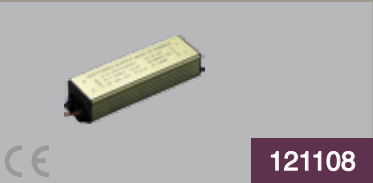

## 30W-900mA SABİT AKIM LED SÜRÜCÜ

₺112,50

Koli Miktarı :70 Adet  
Akım :900mA  
Giriş Gerilimi :220VAC  
Çıkış Gerilimi :20-36V  
Koruma Sınıfı :IP67

121108