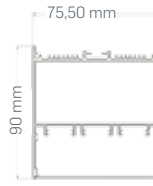

18W-120cm LINEER SIVA ÜSTÜ ARMATÜR

₺432,00

Koli Miktarı :1 Adet
Koruma Sınıfı :IP20
Gerilim :220VAC

Işık Rengi
X=3 3000K●
X=4 4000K○
X=4 5000K○
X=6 6500K○

(Sarkit Aparatı 1 Takım=2 Adet)+₺72,00

240X51(Beyaz Gövde)
242X51(Gri Gövde)
243X51(Siyah Gövde)

36W-120cm LINEER SIVA ÜSTÜ ARMATÜR

₺441,00

Koli Miktarı :1 Adet
Koruma Sınıfı :IP20
Gerilim :220VAC

Işık Rengi
X=3 3000K●
X=4 4000K○
X=4 5000K○
X=6 6500K○

(Sarkit Aparatı 1 Takım=2 Adet)+₺72,00

240X52(Beyaz Gövde)
242X52(Gri Gövde)
243X52(Siyah Gövde)

54W-120cm LINEER SIVA ÜSTÜ ARMATÜR

₺531,00

Koli Miktarı :1 Adet
Koruma Sınıfı :IP20
Gerilim :220VAC

Işık Rengi
X=3 3000K●
X=4 4000K○
X=4 5000K○
X=6 6500K○

(Sarkit Aparatı 1 Takım=2 Adet)+₺72,00

240X53(Beyaz Gövde)
242X53(Gri Gövde)
243X53(Siyah Gövde)

36W-120cm LINEER SIVA ÜSTÜ ARMATÜR

₺531,00

Koli Miktarı :1 Adet
Koruma Sınıfı :IP20
Gerilim :220VAC

Işık Rengi
X=3 3000K●
X=4 4000K○
X=4 5000K○
X=6 6500K○

(Sarkit Aparatı 1 Takım=2 Adet)+₺72,00

240X61(Beyaz Gövde)
242X61(Gri Gövde)
243X61(Siyah Gövde)

54W-120cm LINEER SIVA ÜSTÜ ARMATÜR

₺621,00

Koli Miktarı :1 Adet
Koruma Sınıfı :IP20
Gerilim :220VAC

Işık Rengi
X=3 3000K●
X=4 4000K○
X=4 5000K○
X=6 6500K○

(Sarkit Aparatı 1 Takım=2 Adet)+₺72,00

240X62(Beyaz Gövde)
242X62(Gri Gövde)
243X62(Siyah Gövde)

72W-120cm LINEER SIVA ÜSTÜ ARMATÜR

₺657,00

Koli Miktarı :1 Adet
Koruma Sınıfı :IP20
Gerilim :220VAC

Işık Rengi
X=3 3000K●
X=4 4000K○
X=4 5000K○
X=6 6500K○

(Sarkit Aparatı 1 Takım=2 Adet)+₺72,00

240X60(Beyaz Gövde)
242X60(Gri Gövde)
243X60(Siyah Gövde)