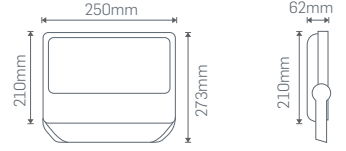

Işık Rengi  
X=3 3000K●  
X=4 4000K○  
X=6 6500K○

803X06

100W LED PROJKTÖR

₺1260,00

30° veya 60° Lens ₺1305,00  
Programlanabilir DIM ₺1395,00

Işık Akısı :10000 Lm\*  
Koli Miktarı :1 Adet  
Koruma Sınıfı :IP66 Class I  
Gerilim :AC 220V  
Güç Faktörü :PF>90