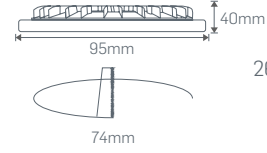

(Beyaz Gövde) ₺ **52,50**

1 Saat Kitli	₺ 252,50
3 Saat Kitli	₺ 302,50
DIM DALI	₺ 352,50
261X04 Saten Gövde Farkı	+₺9,00