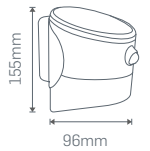

2xE27 SENSÖRLÜ TAVAN ARMATÜRÜ

₺63,00

Koli Miktarı	:10 Adet	Süre Ayarı	:10sn-2dk
Koruma Sınıfı	:IP20 Class II	Algılama Mesafesi	:Max.8m
Gerilim	:AC 220V	Montaj Yüksekliği	:2,2-6m
Güç	:2x25W E27 Max.		

520001

12W SENSÖRLÜ LEDLİ TAVAN ARMATÜR

₺108,00

Işık Akısı	:800 Lm	Süre Ayarı	:10sn-3dk
Koli Miktarı	:10 Adet	Algılama Mesafesi	:Max.8m
Koruma Sınıfı	:IP20 Class II	Montaj Yüksekliği	:2,2-6m
Gerilim	:AC 220V		
Işık Rengi	X=3 3000K● X=6 6500K○		

520X05

12W SENSÖRLÜ LEDLİ TAVAN ARMATÜR (ACİL DURUM FONKSİYONLU)

₺130,50

Işık Akısı	:800 Lm*	Süre Ayarı	:10sn-3dk
Koli Miktarı	:10 Adet	Algılama Mesafesi	:Max.8m
Koruma Sınıfı	:IP20 Class II	Montaj Yüksekliği	:2,2-6m
Gerilim	:AC 220V	Acil Durum Çalışma Süresi	:1 Saat
Işık Rengi	X=3 3000K● X=6 6500K○		

520X06

15W SENSÖRLÜ LEDLİ ARMATÜR

₺133,00

Koli Miktarı	:10 Adet	Süre Ayarı	:10sn-5dk
Koruma Sınıfı	:IP44	Algılama Mesafesi	:Max.6m
Gerilim	:AC 220V	Montaj Yüksekliği	:2,2-4m
Işık Akısı	:1050 Lm*		
Işık Rengi	X=3 3000K● X=6 6500K○		

520X07

15W SENSÖRLÜ LEDLİ ARMATÜR (ACİL DURUM FONKSİYONLU)

₺173,00

Koli Miktarı	:10 Adet	Süre Ayarı	:10sn-5dk	Işık Rengi X=3 3000K● X=6 6500K○
Koruma Sınıfı	:IP44	Algılama Mesafesi	:Max.6m	
Gerilim	:AC 220V	Montaj Yüksekliği	:2,2-4m	
Işık Akısı	:1050 Lm	Acil Durum Çalışma Süresi	:1 Saat	

520X08

2W GÜNEŞ ENERJİLİ ARMATÜR

₺260,00

Işık Rengi	:4000K○	Çalışma Süresi	:12-16 Saat
Koli Miktarı	:3 Adet	Algılama Mesafesi	:2-6m
Koruma Sınıfı	:IP65	Montaj Yüksekliği	:2-4m
Gerilim	:AC 220V	Algılama Açısı	:120°
Işık Akısı	:200 Lm	Şarj Süresi	:5-6 Saat

520611

1,5W GÜNEŞ ENERJİLİ ARMATÜR

₺190,00

Işık Rengi	:6500K○	Çalışma Süresi	:12-16 Saat
Koli Miktarı	:20 Adet	Algılama Mesafesi	:2-6m
Koruma Sınıfı	:IP65	Montaj Yüksekliği	:2-4m
Gerilim	:AC 220V	Algılama Açısı	:120°
Işık Akısı	:160 Lm	Şarj Süresi	:5-6 Saat

520610