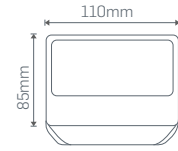

10W SMD LED PROJEKTÖR

₺81,00

Işık Akısı :1100 Lm*
Koli Miktarı :20 Adet
Koruma Sınıfı :IP65 Class I
Gerilim :AC 220V
Açı :120°

Işık Rengi
X=3 3000K
X=4 4000K
X=6 6500K

20W SMD LED PROJEKTÖR

₺121,50

Işık Akısı :2200 Lm*
Koli Miktarı :20 Adet
Koruma Sınıfı :IP65 Class I
Gerilim :AC 220V
Açı :120°

Işık Rengi
X=3 3000K
X=4 4000K
X=6 6500K

30W SMD LED PROJEKTÖR

₺157,50

Işık Akısı :3300 Lm*
Koli Miktarı :10 Adet
Koruma Sınıfı :IP65 Class I
Gerilim :AC 220V
Açı :120°

Işık Rengi
X=3 3000K
X=4 4000K
X=6 6500K

50W SMD LED PROJEKTÖR

₺193,50

Işık Akısı :5500 Lm*
Koli Miktarı :10 Adet
Koruma Sınıfı :IP65 Class I
Gerilim :AC 220V
Açı :120°

Işık Rengi
X=3 3000K
X=4 4000K
X=6 6500K

70W SMD LED PROJEKTÖR

₺270,00

Işık Akısı :7700 Lm*
Koli Miktarı :8 Adet
Koruma Sınıfı :IP65 Class I
Gerilim :AC 220V
Açı :120°

Işık Rengi
X=3 3000K
X=4 4000K
X=6 6500K

100W SMD LED PROJEKTÖR

₺337,50

Işık Akısı :11000 Lm*
Koli Miktarı :6 Adet
Koruma Sınıfı :IP65 Class I
Gerilim :AC 220V
Açı :120°

Işık Rengi
X=3 3000K
X=4 4000K
X=6 6500K

*Belirtilen toplam lumen değerleri ışık rengine göre $\pm$ %5 değişmektedir.