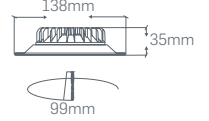

6W BACKLIGHT DOWNLIGHT

₺67,00

1 Saat Kitli ₺267,00
3 Saat Kitli ₺317,00
DIM DALI ₺367,00

Koli Miktarı
Işık Akısı
Koruma Sınıfı

:20 Adet
:540Lm*
:IP20 Class II

Işık Rengi
X=3 3000K
X=4 4000K
X=5 5000K
X=6 6500K

8W BACKLIGHT DOWNLIGHT

₺105,00

1 Saat Kitli ₺305,00
3 Saat Kitli ₺355,00
DIM DALI ₺405,00

Koli Miktarı
Işık Akısı
Koruma Sınıfı

:20 Adet
:800Lm*
:IP20 Class II

Işık Rengi
X=3 3000K
X=4 4000K
X=5 5000K
X=6 6500K

10W BACKLIGHT DOWNLIGHT

₺76,00

1 Saat Kitli ₺276,00
3 Saat Kitli ₺326,00
DIM DALI ₺376,00

Koli Miktarı
Işık Akısı
Koruma Sınıfı

:20 Adet
:900Lm*
:IP20 Class II

Işık Rengi
X=3 3000K
X=4 4000K
X=5 5000K
X=6 6500K

12W BACKLIGHT DOWNLIGHT

₺114,00

1 Saat Kitli ₺314,00
3 Saat Kitli ₺364,00
DIM DALI ₺414,00

Koli Miktarı
Işık Akısı
Koruma Sınıfı

:20 Adet
:1200Lm*
:IP20 Class II

Işık Rengi
X=3 3000K
X=4 4000K
X=5 5000K
X=6 6500K

18W BACKLIGHT DOWNLIGHT

₺128,00

1 Saat Kitli ₺328,00
3 Saat Kitli ₺378,00
DIM DALI ₺428,00

Koli Miktarı
Işık Akısı
Koruma Sınıfı

:10 Adet
:1620Lm*
:IP20 Class II

Işık Rengi
X=3 3000K
X=4 4000K
X=5 5000K
X=6 6500K

20W BACKLIGHT DOWNLIGHT

₺171,00

1 Saat Kitli ₺371,00
3 Saat Kitli ₺421,00
DIM DALI ₺471,00

Koli Miktarı
Işık Akısı
Koruma Sınıfı

:10 Adet
:2000Lm*
:IP20 Class II

Işık Rengi
X=3 3000K
X=4 4000K
X=5 5000K
X=6 6500K

24W BACKLIGHT DOWNLIGHT

₺185,00

1 Saat Kitli ₺385,00
3 Saat Kitli ₺435,00
DIM DALI ₺485,00

Koli Miktarı
Işık Akısı
Koruma Sınıfı

:10 Adet
:2160Lm*
:IP20 Class II

Işık Rengi
X=3 3000K
X=4 4000K
X=5 5000K
X=6 6500K

30W BACKLIGHT DOWNLIGHT

₺228,00

1 Saat Kitli ₺428,00
3 Saat Kitli ₺478,00
DIM DALI ₺528,00

Koli Miktarı
Işık Akısı
Koruma Sınıfı

:10 Adet
:3000Lm*
:IP20 Class II

Işık Rengi
X=3 3000K
X=4 4000K
X=5 5000K
X=6 6500K

*Belirtilen toplam lumen değerleri ışık rengine göre $\pm 5\%$ değişmektedir.