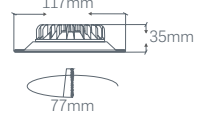

6W BACKLIGHT DOWNLIGHT

₺67,00

1 Saat Kitli ₺267,00
3 Saat Kitli ₺317,00
DIM DALI ₺367,00

Koli Miktarı
Işık Akısı
Koruma Sınıfı

:20 Adet
:540Lm*
:IP20 Class II

Işık Rengi
X=3 3000K
X=4 4000K
X=5 5000K
X=6 6500K

8W BACKLIGHT DOWNLIGHT

₺105,00

1 Saat Kitli ₺305,00
3 Saat Kitli ₺355,00
DIM DALI ₺405,00

Koli Miktarı
Işık Akısı
Koruma Sınıfı

:20 Adet
:800Lm*
:IP20 Class II

Işık Rengi
X=3 3000K
X=4 4000K
X=5 5000K
X=6 6500K

10W BACKLIGHT DOWNLIGHT

₺76,00

1 Saat Kitli ₺276,00
3 Saat Kitli ₺326,00
DIM DALI ₺376,00

Koli Miktarı
Işık Akısı
Koruma Sınıfı

:20 Adet
:900Lm*
:IP20 Class II

Işık Rengi
X=3 3000K
X=4 4000K
X=5 5000K
X=6 6500K

12W BACKLIGHT DOWNLIGHT

₺114,00

1 Saat Kitli ₺314,00
3 Saat Kitli ₺364,00
DIM DALI ₺414,00

Koli Miktarı
Işık Akısı
Koruma Sınıfı

:20 Adet
:1200Lm*
:IP20 Class II

Işık Rengi
X=3 3000K
X=4 4000K
X=5 5000K
X=6 6500K

18W BACKLIGHT DOWNLIGHT

₺128,00

1 Saat Kitli ₺328,00
3 Saat Kitli ₺378,00
DIM DALI ₺428,00

Koli Miktarı
Işık Akısı
Koruma Sınıfı

:10 Adet
:1620Lm*
:IP20 Class II

Işık Rengi
X=3 3000K
X=4 4000K
X=5 5000K
X=6 6500K

20W BACKLIGHT DOWNLIGHT

₺171,00

1 Saat Kitli ₺371,00
3 Saat Kitli ₺421,00
DIM DALI ₺471,00

Koli Miktarı
Işık Akısı
Koruma Sınıfı

:10 Adet
:2000Lm*
:IP20 Class II

Işık Rengi
X=3 3000K
X=4 4000K
X=5 5000K
X=6 6500K

24W BACKLIGHT DOWNLIGHT

₺185,00

1 Saat Kitli ₺385,00
3 Saat Kitli ₺435,00
DIM DALI ₺485,00

Koli Miktarı
Işık Akısı
Koruma Sınıfı

:10 Adet
:2160Lm*
:IP20 Class II

Işık Rengi
X=3 3000K
X=4 4000K
X=5 5000K
X=6 6500K

30W BACKLIGHT DOWNLIGHT

₺228,00

1 Saat Kitli ₺428,00
3 Saat Kitli ₺478,00
DIM DALI ₺528,00

Koli Miktarı
Işık Akısı
Koruma Sınıfı

:10 Adet
:3000Lm*
:IP20 Class II

Işık Rengi
X=3 3000K
X=4 4000K
X=5 5000K
X=6 6500K

*Belirtilen toplam lumen değerleri ışık rengine göre $\pm 5\%$ değişmektedir.