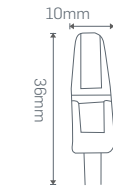

20W-E27 LED AMPUL

₺42,50

301X21

Işık Akısı :1600 Lm*
Koli Miktarı :12 Adet
Duy :E27
Gerilim :AC 220V
Açı :220°
Güç Faktörü :PF>90
Işık Rengi
X=3 3000K●
X=6 6500K○

27W-E27 LED AMPUL

₺76,00

301X22

Işık Akısı :2700 Lm*
Koli Miktarı :6 Adet
Duy :E27
Gerilim :AC 220V
Açı :220°
Güç Faktörü :PF>90
Işık Rengi
X=3 3000K●
X=6 6500K○

36W-E27 LED AMPUL

₺110,00

301X23

Işık Akısı :3600 Lm*
Koli Miktarı :6 Adet
Duy :E27
Gerilim :AC 220V
Açı :220°
Güç Faktörü :PF>90
Işık Rengi
X=3 3000K●
X=6 6500K○

50W-E27 LED AMPUL

₺152,00

301X24

Işık Akısı :4800 Lm*
Koli Miktarı :10 Adet
Duy :E27
Gerilim :AC 220V
Açı :220°
Güç Faktörü :PF>90
Işık Rengi
X=3 3000K●
X=6 6500K○

3,5W GU10 LED AMPUL

₺14,00

303X02

Işık Akısı :260 Lm*
Koli Miktarı :100 Adet
Duy :GU10
Gerilim :AC 220V
Işık Rengi
X=3 3000K●
X=6 6500K○

5W GU10 LED AMPUL

₺16,00

303X04

Işık Akısı :400 Lm*
Koli Miktarı :100 Adet
Duy :GU10
Gerilim :AC 220V
Işık Rengi
X=3 3000K●
X=6 6500K○

7W GU10 LED AMPUL

₺23,00

303X03

Işık Akısı :580 Lm*
Koli Miktarı :100 Adet
Duy :GU10
Gerilim :AC 220V
Işık Rengi
X=3 3000K●
X=6 6500K○

6W GU10 LED AMPUL (DIM EDİLEBİLİR)

₺28,50

303X05

Işık Akısı :500 Lm*
Koli Miktarı :100 Adet
Duy :GU10
Gerilim :AC 220V
Işık Rengi
X=3 3000K●
X=6 6500K○

2W-G4 LED AMPUL

₺44,00

304X02

Işık Akısı :210 Lm*
Koli Miktarı :100 Adet
Duy :G4
Gerilim :12 VAC/DC
Işık Rengi
X=3 3000K●
X=6 6500K○

1,5W-G4 LED AMPUL

₺38,00

304X01

Işık Akısı :100 Lm*
Koli Miktarı :100 Adet
Duy :G4
Gerilim :12 VAC/DC
Işık Rengi
X=3 3000K●
X=6 6500K○

2W-G9 LED AMPUL

₺28,50

305X01

Işık Akısı :150 Lm*
Koli Miktarı :50 Adet
Duy :G9
Gerilim :AC 220V
Işık Rengi
X=3 3000K●
X=6 6500K○

18W T8 LED LAMBA

₺40,00

301X35

Koli Miktarı :25 Adet
Koruma Sınıfı :IP20
Gerilim :AC 220V
Işık Akısı :1440 Lm*
Gövde :PC Gövde
Uzunluk :120 cm
Duy :G13
Işık Rengi
X=3 3000K●
X=4 4000K○
X=6 6500K○