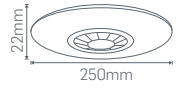

Koli Miktarı	:50 Adet
Koruma Sınıfı	:IP20 Class II
Gerilim	:AC 220V
Max	:1000W
Süre Ayarı	:10sn-15dk
Algılama Mesafesi	:1-6m
Montaj Yüksekliği	:2-4m