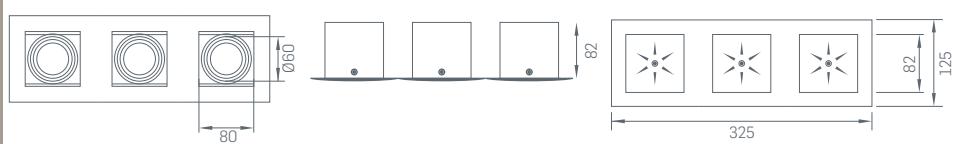

3x8W

880 Lumen*

240X41 (Beyaz Gövde)

243X41 (Siyah Gövde)

GU10

240041 (Beyaz Gövde)

243041 (Siyah Gövde)

*Belirtilen toplam lumen değerleri ışık rengine göre ±%5 değişmektedir.