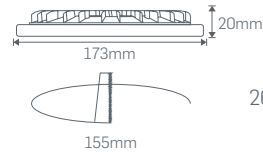

(Beyaz Gövde) ₺63,00

1 Saat Kitli ₺263,00
3 Saat Kitli ₺313,00
DIM DALI ₺363,00
262X24 Gri Gövde Farkı +₺9,00
263X24 Siyah Gövde Farkı +₺9,00