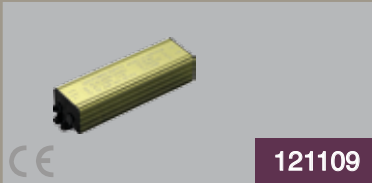

50W-1500mA SABİT AKIM LED SÜRÜCÜ

₺144,00

Koli Miktarı :40 Adet
Akım :1500mA
Giriş Gerilimi :220VAC
Çıkış Gerilimi :20-36V
Koruma Sınıfı :IP67

121109