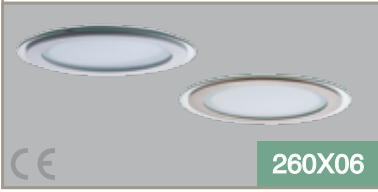

16W YUVARLAK CAMLI DOWNLIGHT ARMATÜR

260X06

Işık Akısı	:800 Lm*	Işık Rengi	X=3 3000K●
Koli Miktarı	:20 Adet	X=4 4000K○	
Koruma Sınıfı	:IP20 Class II	X=6 6500K○	
Gerilim	:AC 220V