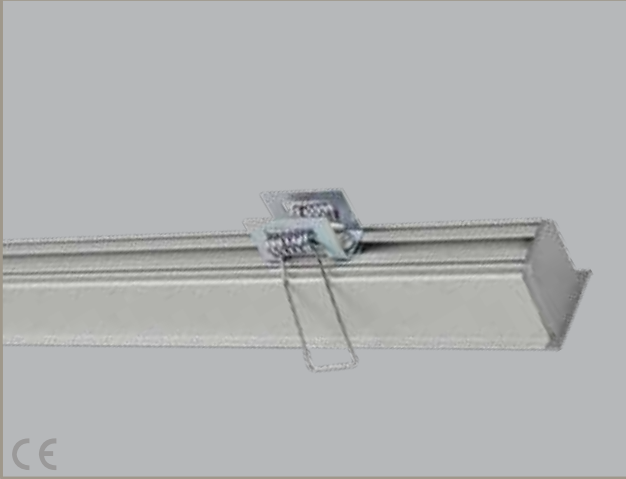

242X72 Gri Gövde)
243X72 (Siyah Gövde)