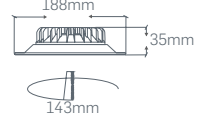

6W BACKLIGHT DOWNLIGHT

₺67,00

1 Saat Kitli ₺267,00
3 Saat Kitli ₺317,00
DIM DALI ₺367,00

Koli Miktarı
Işık Akısı
Koruma Sınıfı

:20 Adet
:540Lm*
:IP20 Class II

Işık Rengi
X=3 3000K
X=4 4000K
X=5 5000K
X=6 6500K

8W BACKLIGHT DOWNLIGHT

₺105,00

1 Saat Kitli ₺305,00
3 Saat Kitli ₺355,00
DIM DALI ₺405,00

Koli Miktarı
Işık Akısı
Koruma Sınıfı

:20 Adet
:800Lm*
:IP20 Class II

Işık Rengi
X=3 3000K
X=4 4000K
X=5 5000K
X=6 6500K

10W BACKLIGHT DOWNLIGHT

₺76,00

1 Saat Kitli ₺276,00
3 Saat Kitli ₺326,00
DIM DALI ₺376,00

Koli Miktarı
Işık Akısı
Koruma Sınıfı

:20 Adet
:900Lm*
:IP20 Class II

Işık Rengi
X=3 3000K
X=4 4000K
X=5 5000K
X=6 6500K

12W BACKLIGHT DOWNLIGHT

₺114,00

1 Saat Kitli ₺314,00
3 Saat Kitli ₺364,00
DIM DALI ₺414,00

Koli Miktarı
Işık Akısı
Koruma Sınıfı

:20 Adet
:1200Lm*
:IP20 Class II

Işık Rengi
X=3 3000K
X=4 4000K
X=5 5000K
X=6 6500K

18W BACKLIGHT DOWNLIGHT

₺128,00

1 Saat Kitli ₺328,00
3 Saat Kitli ₺378,00
DIM DALI ₺428,00

Koli Miktarı
Işık Akısı
Koruma Sınıfı

:10 Adet
:1620Lm*
:IP20 Class II

Işık Rengi
X=3 3000K
X=4 4000K
X=5 5000K
X=6 6500K

20W BACKLIGHT DOWNLIGHT

₺171,00

1 Saat Kitli ₺371,00
3 Saat Kitli ₺421,00
DIM DALI ₺471,00

Koli Miktarı
Işık Akısı
Koruma Sınıfı

:10 Adet
:2000Lm*
:IP20 Class II

Işık Rengi
X=3 3000K
X=4 4000K
X=5 5000K
X=6 6500K

24W BACKLIGHT DOWNLIGHT

₺185,00

1 Saat Kitli ₺385,00
3 Saat Kitli ₺435,00
DIM DALI ₺485,00

Koli Miktarı
Işık Akısı
Koruma Sınıfı

:10 Adet
:2160Lm*
:IP20 Class II

Işık Rengi
X=3 3000K
X=4 4000K
X=5 5000K
X=6 6500K

30W BACKLIGHT DOWNLIGHT

₺228,00

1 Saat Kitli ₺428,00
3 Saat Kitli ₺478,00
DIM DALI ₺528,00

Koli Miktarı
Işık Akısı
Koruma Sınıfı

:10 Adet
:3000Lm*
:IP20 Class II

Işık Rengi
X=3 3000K
X=4 4000K
X=5 5000K
X=6 6500K

*Belirtilen toplam lumen değerleri ışık rengine göre $\pm 5\%$ değişmektedir.