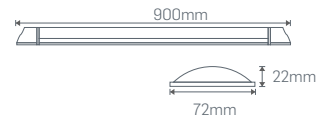

4W T5 BANT ARMATÜR (PC GÖVDE)

Koli Miktarı	:25 Adet
Koruma Sınıfı	:IP20
Gerilim	:AC 220V
Gövde	:PC Gövde
Işık Akısı	:400 Lm*
Uzunluk	:30 cm

Işık Rengi	X=3 3000K●
	X=4 4000K○
	X=6 6500K○

(Anahtarsız) **301X45...₺36,00**

(Anahtarlı) **301X41...₺39,00**

(Ara Bağlantı Kablosu 10 cm) **924628...₺6,00**

8W T5 BANT ARMATÜR (PC GÖVDE)

Koli Miktarı	:25 Adet
Koruma Sınıfı	:IP20
Gerilim	:AC 220V
Gövde	:PC Gövde
Işık Akısı	:800 Lm*
Uzunluk	:60 cAm

Işık Rengi	X=3 3000K●
	X=4 4000K○
	X=6 6500K○

(Anahtarsız) **301X46...₺45,00**

(Anahtarlı) **301X42...₺48,00**

(Ara Bağlantı Kablosu 10 cm) **924628...₺6,00**

12W T5 BANT ARMATÜR (PC GÖVDE)

Koli Miktarı	:25 Adet
Koruma Sınıfı	:IP20
Gerilim	:AC 220V
Gövde	:PC Gövde
Işık Akısı	:1200 Lm*
Uzunluk	:90 cm

Işık Rengi	X=3 3000K●
	X=4 4000K○
	X=6 6500K○

(Anahtarsız) **301X47...₺54,00**

(Anahtarlı) **301X43...₺57,00**

(Ara Bağlantı Kablosu 10 cm) **924628...₺6,00**

16W T5 BANT ARMATÜR (PC GÖVDE)

Koli Miktarı	:25 Adet
Koruma Sınıfı	:IP20
Gerilim	:AC 220V
Gövde	:PC Gövde
Işık Akısı	:1600 Lm*
Uzunluk	:120 cm

Işık Rengi	X=3 3000K●
	X=4 4000K○
	X=6 6500K○

(Anahtarsız) **301X48...₺63,00**

(Anahtarlı) **301X44...₺66,00**

(Ara Bağlantı Kablosu 10 cm) **924628...₺6,00**

18W BANT ARMATÜR

301X36

Koli Miktarı	:24 Adet
Koruma Sınıfı	:IP20
Gerilim	:AC 220V
Işık Akısı	:1800 Lm*
Gövde	:PC Gövde
Uzunluk	:60 cm

Işık Rengi	X=3 3000K●
	X=4 4000K○
	X=5 5000K○
	X=6 6500K○

₺63,00

27W BANT ARMATÜR

301X37

Koli Miktarı	:24 Adet
Koruma Sınıfı	:IP20
Gerilim	:AC 220V
Işık Akısı	:2700 Lm*
Gövde	:PC Gövde
Uzunluk	:90 cm

Işık Rengi	X=3 3000K●
	X=4 4000K○
	X=5 5000K○
	X=6 6500K○

₺81,00

36W BANT ARMATÜR

301X38

Koli Miktarı	:24 Adet
Koruma Sınıfı	:IP20
Gerilim	:AC 220V
Işık Akısı	:3600 Lm*
Gövde	:PC Gövde
Uzunluk	:120 cm

Işık Rengi	X=3 3000K●
	X=4 4000K○
	X=5 5000K○
	X=6 6500K○

₺99,00