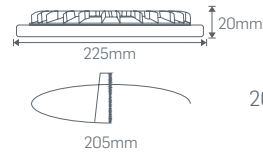

(Beyaz Gövde) ₺79,00

1 Saat Kitli ₺279,00
3 Saat Kitli ₺329,00
DIM DALI ₺379,00
262X33 Gri Gövde Farkı +₺14,00
263X33 Siyah Gövde Farkı +₺14,00