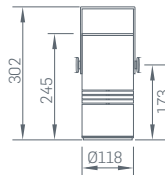

20W

2400 Lumen*

280X49 (Beyaz Gövde)

283X49 (Siyah Gövde)

30W

3600 Lumen*

280X50 (Beyaz Gövde)

283X50 (Siyah Gövde)

*Belirtilen toplam lumen değerleri ışık rengine göre ±%5 değişmektedir.