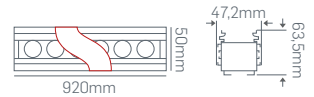

9W RGB WALLWASHER (SÜRÜCÜ DAHİL)

₺315,00

Koli Miktarı
Koruma Sınıfı

:1 Adet
:IP65

Açı
10°
25°
45°

Işık Rengi
RGB ●

601109

18W RGB WALLWASHER (SÜRÜCÜ DAHİL)

₺472,50

Koli Miktarı
Koruma Sınıfı

:1 Adet
:IP65

Açı
10°
25°
45°

Işık Rengi
RGB ●

601118

36W RGB WALLWASHER (SÜRÜCÜ DAHİL)

₺855,00

Koli Miktarı
Koruma Sınıfı

:1 Adet
:IP65

Açı
10°
25°
45°

Işık Rengi
RGB ●

601136

9W RGB WALLWASHER (HARİCİ SÜRÜCÜ)

(Sürücü Harici) ₺283,50

Koli Miktarı
Koruma Sınıfı

:1 Adet
:IP65

Açı
10°
25°
45°

Işık Rengi
RGB ●

611109

18W RGB WALLWASHER (HARİCİ SÜRÜCÜ)

(Sürücü Harici) ₺414,00

Koli Miktarı
Koruma Sınıfı

:1 Adet
:IP65

Açı
10°
25°
45°

Işık Rengi
RGB ●

611118

36W RGB WALLWASHER (HARİCİ SÜRÜCÜ)

(Sürücü Harici) ₺742,50

Koli Miktarı
Koruma Sınıfı

:1 Adet
:IP65

Açı
10°
25°
45°

Işık Rengi
RGB ●

611136

RGB PANO

100W PANO 620010...₺675,00

200W PANO 620020...₺765,00

300W PANO 620030...₺967,50

400W PANO 620040...₺990,00

500W PANO 620050...₺1125,00

600W PANO 620060...₺1800,00

700W PANO 620070...₺1845,00

800W PANO 620080...₺2160,00

900W PANO 620090...₺2250,00

1000W PANO 620100...₺2340,00