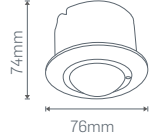

Koli Miktarı	:50 Adet
Koruma Sınıfı	:IP20 Class II
Gerilim	:AC 220V
Max	:300W
Süre Ayarı	:10sn-12dk
Algılama Mesafesi	:1-8m
Montaj Yüksekliği	:1,5-3,5m