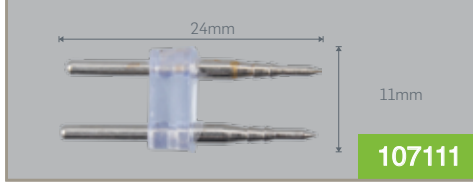

BAĞLANTI PİMİ

₺1,00