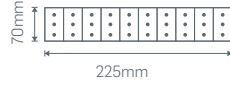

270630

Işık Rengi :6500K●
Koli Miktarı :36 Adet
Koruma Sınıfı :IP20
Gerilim :AC 220V