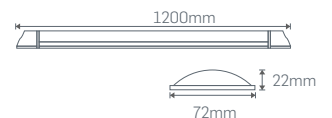

*Belirtilen toplam lumen değerleri ışık rengine göre ±%5 değişmektedir.