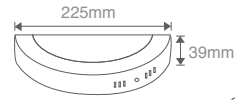

(Beyaz Gövde) ₺ **87,50**

1 Saat Kitli ₺ 287,50

3 Saat Kitli ₺ 337,50

DIM DALI ₺ 387,50

262X11 Gri Gövde Farkı +₺14,00

263X11 Siyah Gövde Farkı +₺14,00