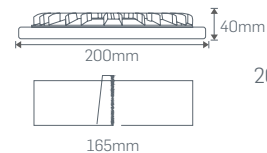

(Beyaz Gövde) ₺ **76,00**

1 Saat Kitli	₺ 276,00
3 Saat Kitli	₺ 326,00
DIM DALI	₺ 376,00
261X02 Saten Gövde Farkı	+₺14,00

**16W KARE CAMLI DOWNLIGHT ARMATÜR**

260X03

Işık Akısı	:800 Lm*	Işık Rengi	X=3 3000K●
Koli Miktarı	:20 Adet	X=4 4000K○	
Koruma Sınıfı	:IP20 Class II	X=6 6500K○	
Gerilim	:AC 220V		