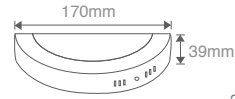

(Beyaz Gövde) ₺ **67,50**

1 Saat Kitli ₺ 267,50

3 Saat Kitli ₺ 317,50

DIM DALI ₺ 367,50

262X17 Gri Gövde Farkı +₺9,00

263X17 Siyah Gövde Farkı +₺9,00