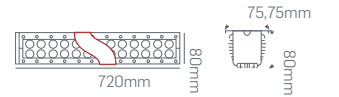

602X24

Koli Miktarı :1 Adet
Koruma Sınıfı :IP65
Açı :12°

Işık Rengi
X=3 3000K ●
X=6 6500K ●
X=2 Amber ●

X=7 Kırmızı ●
X=8 Yeşil ●
X=9 Mavi ●