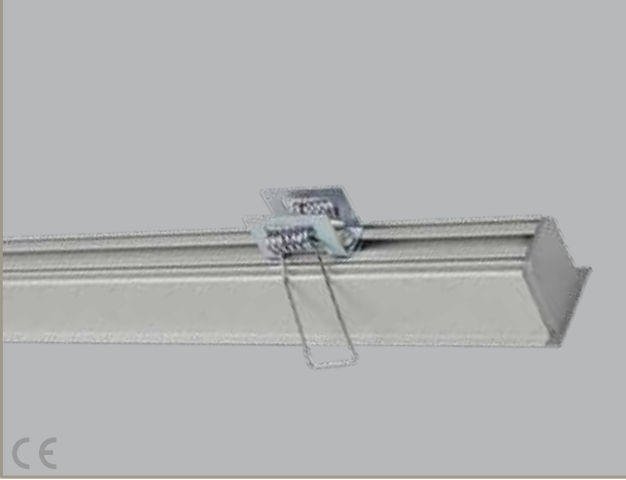

242X71 Gri Gövde)
243X71 (Siyah Gövde)

45W LINEER SIVA ALTI ARMATÜR (SÜRÜCÜ HARİÇ)

₺360,00

(Alçıpan Yayı 1 Takım=2 Adet)+₺27,00

Koli Miktarı	:1 Adet	Işık Rengi	X=3 3000K●
Koruma Sınıfı	:IP20	X=4 4000K○	
Gerilim	:24VDC	X=6 6500K○	
Uzunluk	:1 Metre