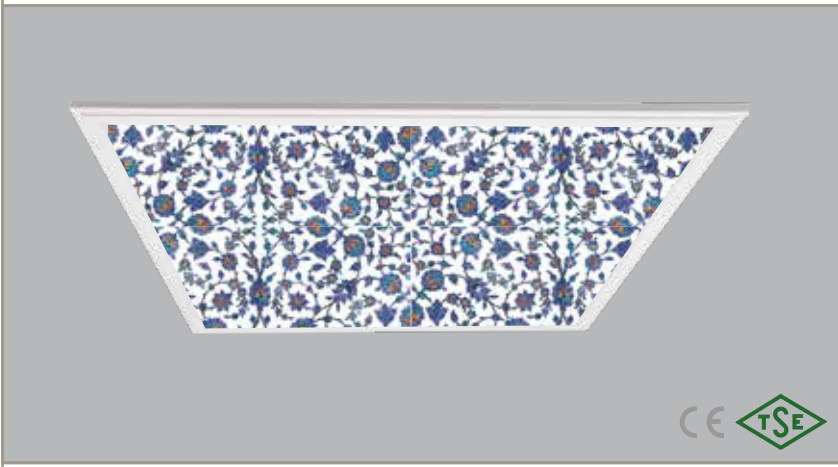

48W 60x60 LED PANEL ARMATÜR

Koli Miktarı	:5 Adet	Işık Rengi
Koruma Sınıfı	:IP20 Class II	X=3 3000K●
Gerilim	:AC 220V	X=4 4000K○
Güç Faktörü	:PF>90	X=5 5000K○
		X=6 6500K○

269X50...₺582,00

1 Saat Kitli	₺782,00
3 Saat Kitli	₺832,00
DIM DALI	₺882,00
Gövde Renk Farkı	+₺14,00
Alçıpan Yayı	+₺18,00
(1 Takım=4 Adet)	

CLIP-IN 269X85...₺591,00

1 Saat Kitli	₺791,00
3 Saat Kitli	₺841,00
DIM DALI	₺891,00
Gövde Renk Farkı	+₺14,00

SIVA ÜSTÜ 269X95...₺627,00

1 Saat Kitli	₺827,00
3 Saat Kitli	₺877,00
DIM DALI	₺927,00
Gövde Renk Farkı	+₺14,00

ALÇIPAN YAYI

(1 Takım=4 Adet) ₺18,00

260001

ASKI APARATI

(1 Takım=4 Adet) ₺24,00

260002

60x60 CLIP IN ÇERÇEVE

(Beyaz Gövde) ₺57,00
Gövde Renk Farkı +₺14,00

260015

30x30 CLIP IN ÇERÇEVE

(Beyaz Gövde) ₺33,00
Gövde Renk Farkı +₺14,00

260014

60x60 SIVA ÜSTÜ KASA(H:45mm)

(Beyaz Gövde) ₺76,00
Gövde Renk Farkı +₺14,00

260016

30x60 SIVA ÜSTÜ KASA(H:45mm)

(Beyaz Gövde) ₺62,00
Gövde Renk Farkı +₺14,00

260017

30x120 SIVA ÜSTÜ KASA(H:45mm)

(Beyaz Gövde) ₺90,00
Gövde Renk Farkı +₺14,00

260018