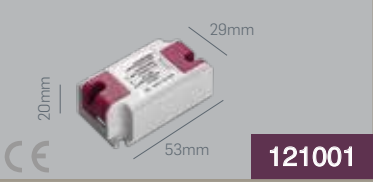

3W-300mA SABİT AKIM LED SÜRÜCÜ

₺17,75

Koli Miktarı :100 Adet
Akım :300mA
Giriş Gerilimi :220VAC
Çıkış Gerilimi :2-12V
Koruma Sınıfı :IP20

121001