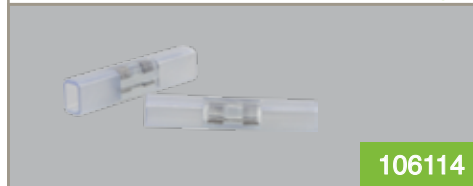

ARA BAĞLANTI

₺2,50