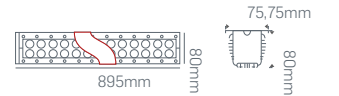

2x6 12W WALLWASHER

(3000K-6500K) ₺392,00

Diğer Renkler ₺428,00

602X06

Koli Miktarı :1 Adet
Koruma Sınıfı :IP65
Açı :12°

Işık Rengi
X=3 3000K ●
X=6 6500K ●
X=2 Amber ●

X=7 Kırmızı ●
X=8 Yeşil ●
X=9 Mavi ●

2x12 24W WALLWASHER

(3000K-6500K) ₺675,00

Diğer Renkler ₺751,00

602X12

Koli Miktarı :1 Adet
Koruma Sınıfı :IP65
Açı :12°

Işık Rengi
X=3 3000K ●
X=6 6500K ●
X=2 Amber ●

X=7 Kırmızı ●
X=8 Yeşil ●
X=9 Mavi ●

2x18 36W WALLWASHER

(3000K-6500K) ₺1013,00

Diğer Renkler ₺1111,00

602X18

Koli Miktarı :1 Adet
Koruma Sınıfı :IP65
Açı :12°

Işık Rengi
X=3 3000K ●
X=6 6500K ●
X=2 Amber ●

X=7 Kırmızı ●
X=8 Yeşil ●
X=9 Mavi ●

2x24 48W WALLWASHER

(3000K-6500K) ₺1283,00

Diğer Renkler ₺1418,00

602X24

Koli Miktarı :1 Adet
Koruma Sınıfı :IP65
Açı :12°

Işık Rengi
X=3 3000K ●
X=6 6500K ●
X=2 Amber ●

X=7 Kırmızı ●
X=8 Yeşil ●
X=9 Mavi ●

2x30 60W WALLWASHER

(3000K-6500K) ₺1530,00

Diğer Renkler ₺1688,00

602X30

Koli Miktarı :1 Adet
Koruma Sınıfı :IP65
Açı :12°

Işık Rengi
X=3 3000K ●
X=6 6500K ●
X=2 Amber ●

X=7 Kırmızı ●
X=8 Yeşil ●
X=9 Mavi ●

2x36 72W WALLWASHER

(3000K-6500K) ₺1868,00

Diğer Renkler ₺2070,00

602X36

Koli Miktarı :1 Adet
Koruma Sınıfı :IP65
Açı :12°

Işık Rengi
X=3 3000K ●
X=6 6500K ●
X=2 Amber ●

X=7 Kırmızı ●
X=8 Yeşil ●
X=9 Mavi ●