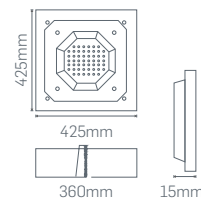

801X18

*Belirtilen toplam lumen değerleri ışık rengine göre ±%5 değişmektedir.