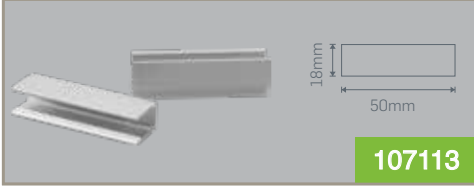

ALÜMİNYUM

₺4,50