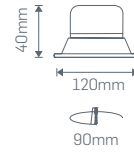

₺24,00
1 Saat Kitli ₺224,00
3 Saat Kitli ₺274,00
DIM DALI ₺324,00