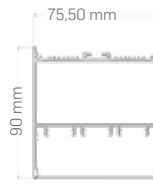

18W-120cm LINEER SIVA ÜSTÜ ARMATÜR

₺432,00

Koli Miktarı :1 Adet
Koruma Sınıfı :IP20
Gerilim :220VAC

Işık Rengi
X=3 3000K●
X=4 4000K○
X=4 5000K○
X=6 6500K○

(Sarkit Aparatı 1 Takım=2 Adet)+₺72,00

240X51(Beyaz Gövde)
242X51(Gri Gövde)
243X51(Siyah Gövde)

36W-120cm LINEER SIVA ÜSTÜ ARMATÜR

₺441,00

Koli Miktarı :1 Adet
Koruma Sınıfı :IP20
Gerilim :220VAC

Işık Rengi
X=3 3000K●
X=4 4000K○
X=4 5000K○
X=6 6500K○

(Sarkit Aparatı 1 Takım=2 Adet)+₺72,00

240X52(Beyaz Gövde)
242X52(Gri Gövde)
243X52(Siyah Gövde)

54W-120cm LINEER SIVA ÜSTÜ ARMATÜR

₺531,00

Koli Miktarı :1 Adet
Koruma Sınıfı :IP20
Gerilim :220VAC

Işık Rengi
X=3 3000K●
X=4 4000K○
X=4 5000K○
X=6 6500K○

(Sarkit Aparatı 1 Takım=2 Adet)+₺72,00

240X53(Beyaz Gövde)
242X53(Gri Gövde)
243X53(Siyah Gövde)

36W-120cm LINEER SIVA ÜSTÜ ARMATÜR

₺531,00

Koli Miktarı :1 Adet
Koruma Sınıfı :IP20
Gerilim :220VAC

Işık Rengi
X=3 3000K●
X=4 4000K○
X=4 5000K○
X=6 6500K○

(Sarkit Aparatı 1 Takım=2 Adet)+₺72,00

240X61(Beyaz Gövde)
242X61(Gri Gövde)
243X61(Siyah Gövde)

54W-120cm LINEER SIVA ÜSTÜ ARMATÜR

₺621,00

Koli Miktarı :1 Adet
Koruma Sınıfı :IP20
Gerilim :220VAC

Işık Rengi
X=3 3000K●
X=4 4000K○
X=4 5000K○
X=6 6500K○

(Sarkit Aparatı 1 Takım=2 Adet)+₺72,00

240X62(Beyaz Gövde)
242X62(Gri Gövde)
243X62(Siyah Gövde)

72W-120cm LINEER SIVA ÜSTÜ ARMATÜR

₺657,00

Koli Miktarı :1 Adet
Koruma Sınıfı :IP20
Gerilim :220VAC

Işık Rengi
X=3 3000K●
X=4 4000K○
X=4 5000K○
X=6 6500K○

(Sarkit Aparatı 1 Takım=2 Adet)+₺72,00

240X60(Beyaz Gövde)
242X60(Gri Gövde)
243X60(Siyah Gövde)