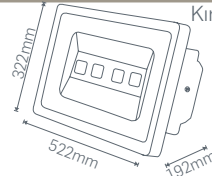

(3000K-6500K) ₺1330,00
Kırmızı, Yeşil, Mavi ₺1575,00

*Belirtilen toplam lumen değerleri ışık rengine göre ±%5 değişmektedir.