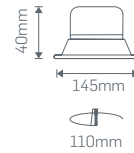

₺32,00
1 Saat Kitli ₺232,00
3 Saat Kitli ₺282,00
DIM DALI ₺332,00