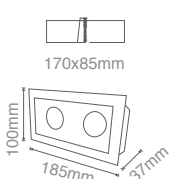

3W YUVARLAK BASAMAK ARMATÜR

₺64,00

Koli Miktarı :100 Adet
Işık Akısı :360Lm*
Koruma Sınıfı :IP20 Class II
Açı :65°
Işık Rengi X=3 3000K●
X=6 6500K○

210X01

3W KARE BASAMAK ARMATÜR

₺64,00

Koli Miktarı :100 Adet
Işık Akısı :360Lm*
Koruma Sınıfı :IP20 Class II
Açı :65°
Işık Rengi X=3 3000K●
X=6 6500K○

210X02

3W YUVARLAK BASAMAK ARMATÜR

₺74,00

Koli Miktarı :100 Adet
Lumen :120 Lm*
Koruma Sınıfı :IP20
Gerilim :AC 220V
Işık Rengi X=3 3000K●
X=6 6500K○

210X03

3W KARE BASAMAK ARMATÜR

₺74,00

Koli Miktarı :100 Adet
Lumen :120 Lm*
Koruma Sınıfı :IP20
Gerilim :AC 220V
Işık Rengi X=3 3000K●
X=6 6500K○

210X04

3W-IP65 BASAMAK ARMATÜR

₺130,00

Koli Miktarı :100 Adet
Lumen :100 Lm*
Koruma Sınıfı :IP65
Gerilim :AC 220V
Işık Rengi X=4 4000K○

210405

SIVA ALTI DOWNLIGHT ARMATÜR

₺50,00

Koli Miktarı :20 Adet
Duy :GU10
Gövde Rengi :Siyah

223111

SIVA ALTI DOWNLIGHT ARMATÜR

₺50,00

Koli Miktarı :20 Adet
Duy :GU10
Gövde Rengi :Siyah

223121

SIVA ALTI DOWNLIGHT ARMATÜR

₺40,00

Koli Miktarı :100 Adet
Duy :GU10
Gövde Rengi :Siyah-Inox

221011

SIVA ALTI DOWNLIGHT ARMATÜR

₺40,00

Koli Miktarı :100 Adet
Duy :GU10
Gövde Rengi :Siyah-Inox

221021

SIVA ALTI DOWNLIGHT ARMATÜR

₺78,00

Koli Miktarı :50 Adet
Duy :GU10
Gövde Rengi :Siyah-Inox

221022

SIVA ALTI DOWNLIGHT ARMATÜR

₺114,00

Koli Miktarı :20 Adet
Duy :GU10
Gövde Rengi :Siyah-Inox

221023

*Belirtilen toplam lumen değerleri ışık rengine göre ±%5 değişmektedir.