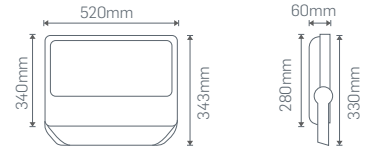

Işık Rengi  
X=3 3000K●  
X=4 4000K○  
X=6 6500K○

40° veya 60° Lens ₺2160,00  
Programlanabilir DIM ₺2250,00

250W LED PROJKTÖR

₺2115,00

Işık Akısı :25000 Lm\*  
Koli Miktarı :1 Adet  
Koruma Sınıfı :IP66 Class I  
Gerilim :AC 220V  
Güç Faktörü :PF>90