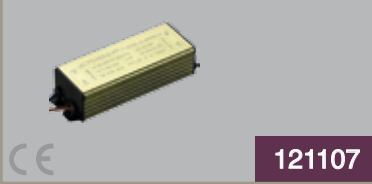

20W-600mA SABİT AKIM LED SÜRÜCÜ

₺81,00

Koli Miktarı :75 Adet
Akım :600mA
Giriş Gerilimi :220VAC
Çıkış Gerilimi :20-36V
Koruma Sınıfı :IP67

121107