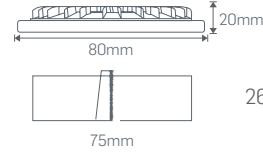

(Beyaz Gövde) ₺ **30,50**

1 Saat Kitli ₺230,50
3 Saat Kitli ₺280,50
DIM DALI ₺330,50
262X27 Gri Gövde Farkı +₺6,00
263X27 Siyah Gövde Farkı +₺6,00