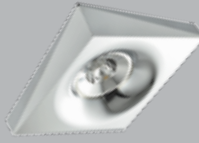

KROM
224005