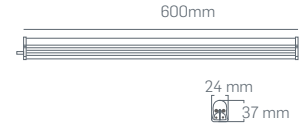

4W T5 BANT ARMATÜR (PC GÖVDE)

Koli Miktarı	:25 Adet
Koruma Sınıfı	:IP20
Gerilim	:AC 220V
Gövde	:PC Gövde
Işık Akısı	:400 Lm*
Uzunluk	:30 cm

Işık Rengi	X=3 3000K●
	X=4 4000K○
	X=6 6500K○

(Anahtarsız) **301X45...₺36,00**

(Anahtarlı) **301X41...₺39,00**

(Ara Bağlantı Kablosu 10 cm) **924628...₺6,00**

8W T5 BANT ARMATÜR (PC GÖVDE)

Koli Miktarı	:25 Adet
Koruma Sınıfı	:IP20
Gerilim	:AC 220V
Gövde	:PC Gövde
Işık Akısı	:800 Lm*
Uzunluk	:60 cAm

Işık Rengi	X=3 3000K●
	X=4 4000K○
	X=6 6500K○

(Anahtarsız) **301X46...₺45,00**

(Anahtarlı) **301X42...₺48,00**

(Ara Bağlantı Kablosu 10 cm) **924628...₺6,00**

12W T5 BANT ARMATÜR (PC GÖVDE)

Koli Miktarı	:25 Adet
Koruma Sınıfı	:IP20
Gerilim	:AC 220V
Gövde	:PC Gövde
Işık Akısı	:1200 Lm*
Uzunluk	:90 cm

Işık Rengi	X=3 3000K●
	X=4 4000K○
	X=6 6500K○

(Anahtarsız) **301X47...₺54,00**

(Anahtarlı) **301X43...₺57,00**

(Ara Bağlantı Kablosu 10 cm) **924628...₺6,00**

16W T5 BANT ARMATÜR (PC GÖVDE)

Koli Miktarı	:25 Adet
Koruma Sınıfı	:IP20
Gerilim	:AC 220V
Gövde	:PC Gövde
Işık Akısı	:1600 Lm*
Uzunluk	:120 cm

Işık Rengi	X=3 3000K●
	X=4 4000K○
	X=6 6500K○

(Anahtarsız) **301X48...₺63,00**

(Anahtarlı) **301X44...₺66,00**

(Ara Bağlantı Kablosu 10 cm) **924628...₺6,00**

18W BANT ARMATÜR

301X36

Koli Miktarı	:24 Adet
Koruma Sınıfı	:IP20
Gerilim	:AC 220V
Işık Akısı	:1800 Lm*
Gövde	:PC Gövde
Uzunluk	:60 cm

Işık Rengi	X=3 3000K●
	X=4 4000K○
	X=5 5000K○
	X=6 6500K○

₺63,00

27W BANT ARMATÜR

301X37

Koli Miktarı	:24 Adet
Koruma Sınıfı	:IP20
Gerilim	:AC 220V
Işık Akısı	:2700 Lm*
Gövde	:PC Gövde
Uzunluk	:90 cm

Işık Rengi	X=3 3000K●
	X=4 4000K○
	X=5 5000K○
	X=6 6500K○

₺81,00

36W BANT ARMATÜR

301X38

Koli Miktarı	:24 Adet
Koruma Sınıfı	:IP20
Gerilim	:AC 220V
Işık Akısı	:3600 Lm*
Gövde	:PC Gövde
Uzunluk	:120 cm

Işık Rengi	X=3 3000K●
	X=4 4000K○
	X=5 5000K○
	X=6 6500K○

₺99,00